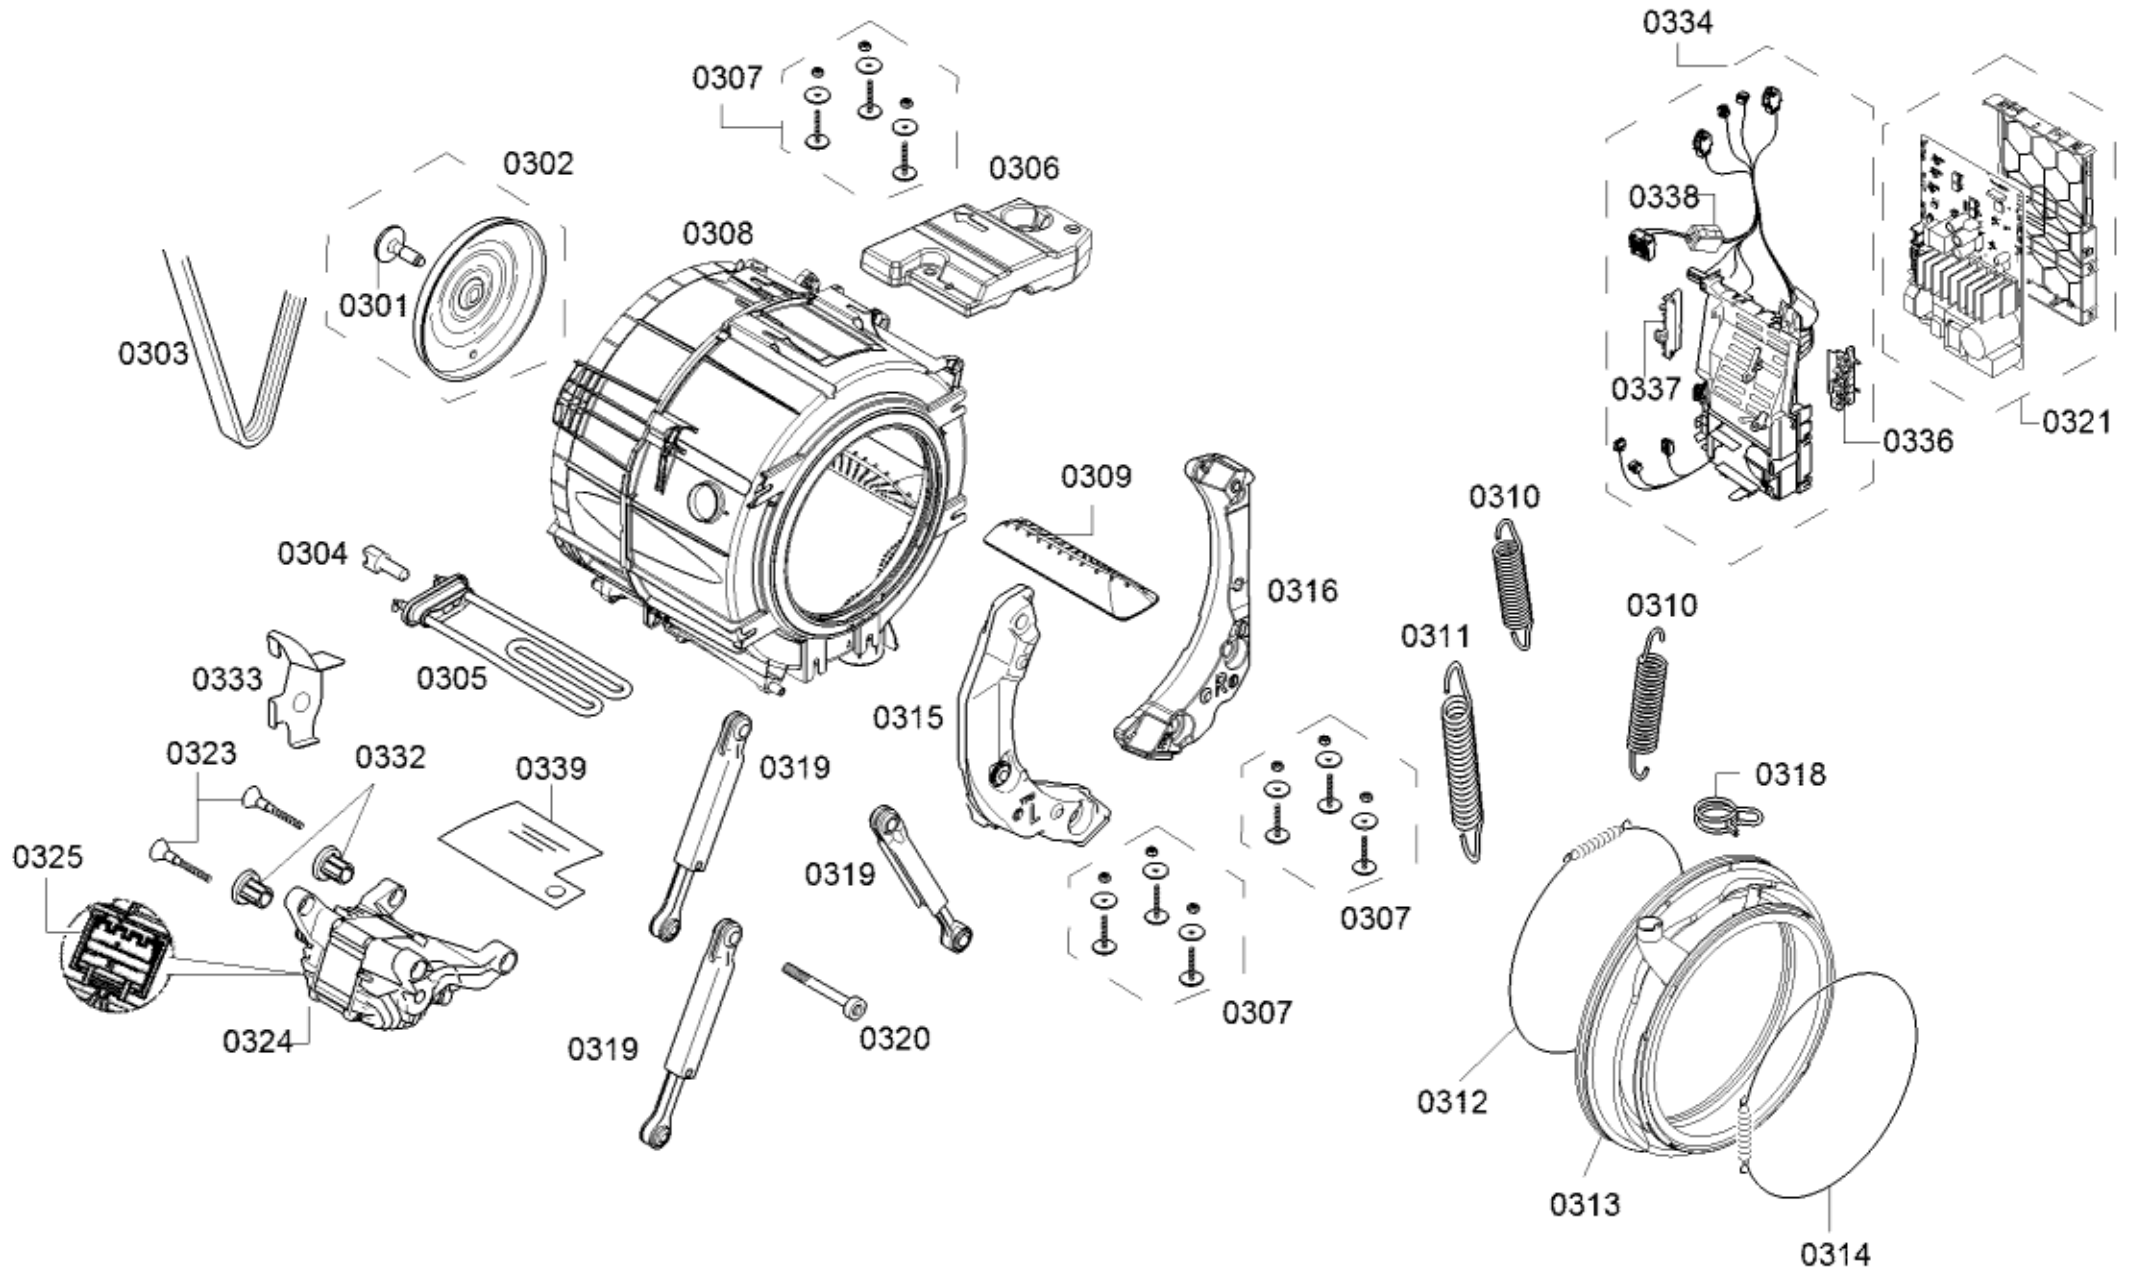

Positionsnr	Ersatzteilnummr	Ersatz	Beschreibung
0401	12036158		Zulaufschlauch
0403	00166671		Dichtung
0404	10010823		Magnetventil
0406	00749142		Schlauch
0408	00187337		Schlauchklemme
0409	00265958		Einfüllschlauch
0410	00421488		Spannring
0411	00742720		Einspülschalenunterteil
0412	11040060		Einspülschalenoberteil
0413	00742721		Einspülschale
0414	00627086		Saugheber
0415	00605740		Einsatz
0450	11023391		Ablaufschlauch
0451	10012218		Analogdrucksensor
0452	00634599		Halter
0453	00630622		Schlauch-Geberanlage
0454	10012290		Klemme
0455	00633964		Schlauch
0460	00627089		Kugel-Oekoverschluss
0461	00707751		Verschluss
0462	00656689		Pumpensumpf
0463	00603523		Spannring
0464	00422206		Schlauchklemme
0465	12037161		Laugenpumpe
0466	00647920		Flusensieb
8029	00670596		Kaltwasser AQUASTOP Verlängerung
8030	11037853		Ablaufschlauch

0199

Positionsnr	Ersatzteilnummr	Ersatz	Beschreibung
0101	11039236		Bedienblende
0102	10005184		Schalengriff
0103	00633707		Drehgriff-Programm
0105	00604072		Kupplung
0106	12034970		Anzeige
0108	11024433		Bedienmodul unprogrammiert
0108	12034614		Bedienmodul programmiert
0110	00481580		Anschlusskabel
0118	12035089		Legende
0199	11005646		Einspülschale
8029	00670596		Kaltwasser AQUASTOP Verlängerung
8030	11037853		Ablaufschlauch
8701	00155280		Schmiermittel
8702	00160520		Schmiermittel
8703	00311498		Schmiermittel
8704	00341238		Hilfswerkzeug
8705	15000104		Gabel-Ringschlüssel
8706	15000141		Hilfswerkzeug
8707	15000155		Hilfswerkzeug
8708	15000441		Drehmoment-Schlüssel
8709	15000507		Endstück
8710	00041270		Kabelbinder