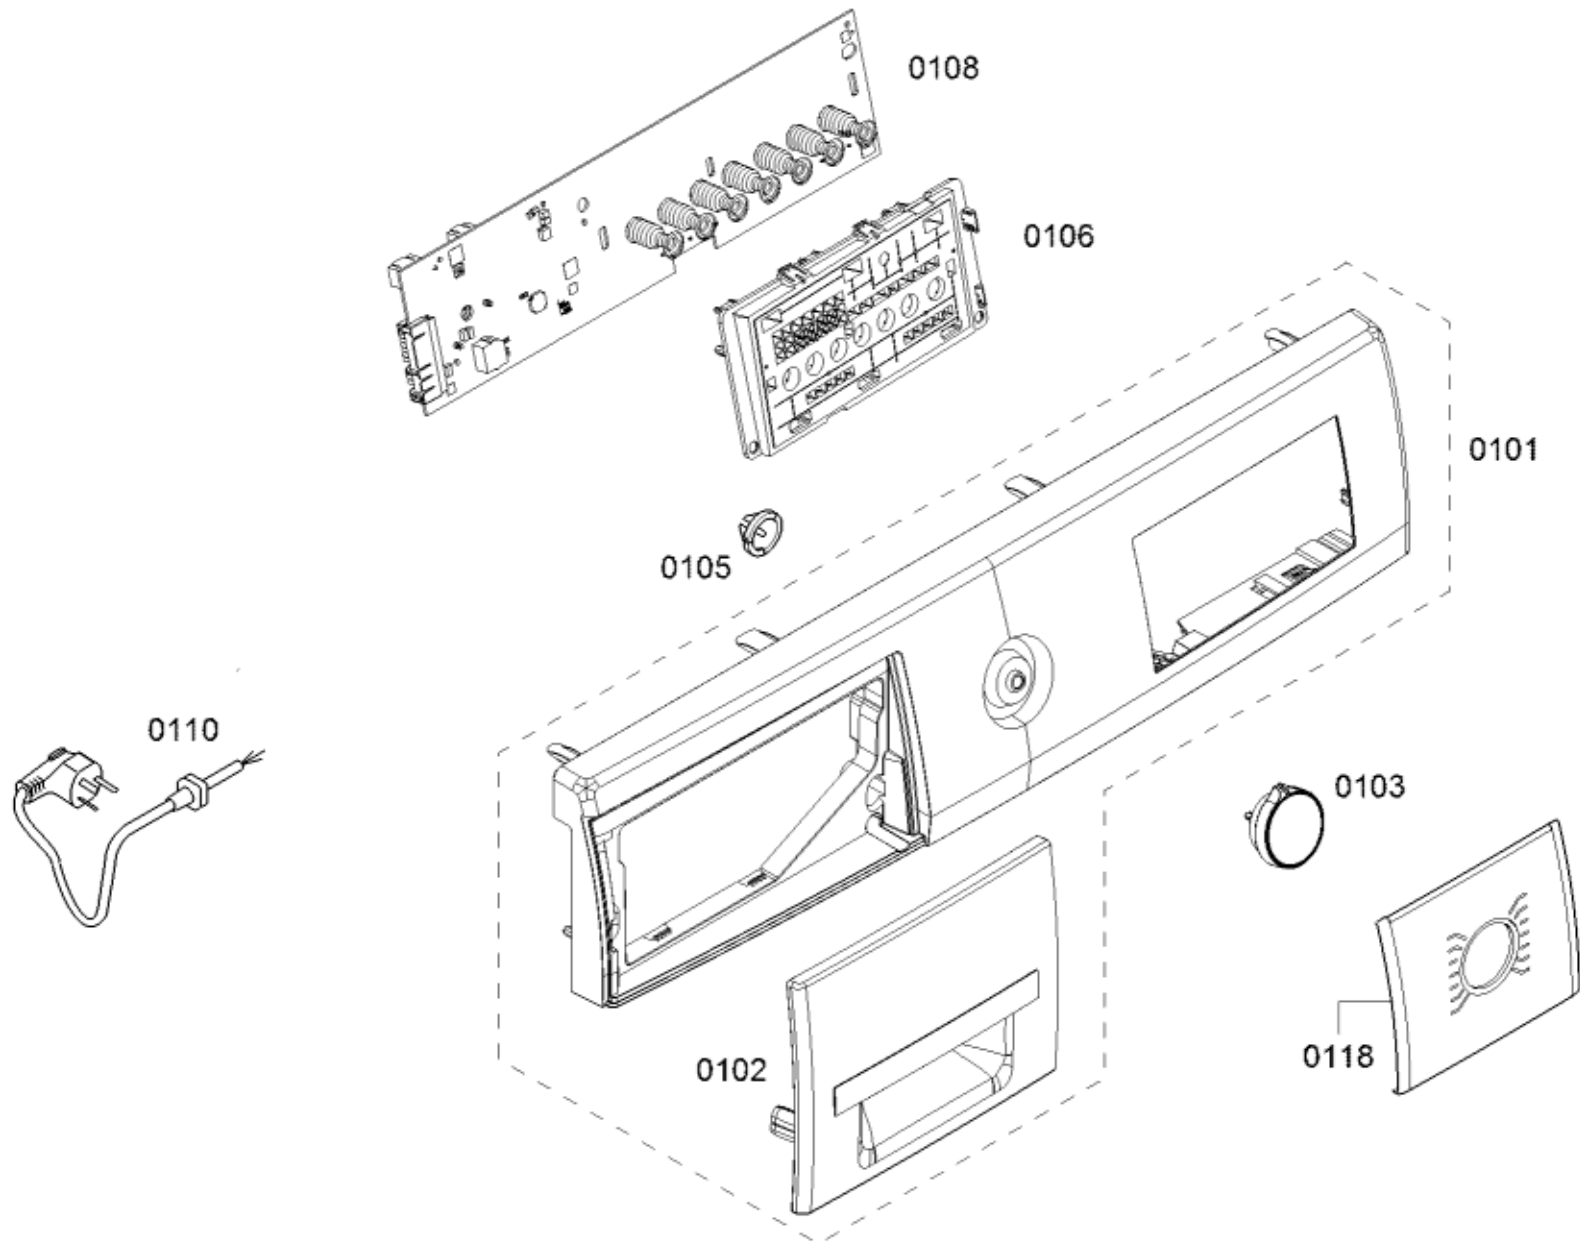

Positionsnr	Ersatzteilnummr	Ersatz	Beschreibung
0401	12036158		Zulaufschlauch
0403	00166671		Dichtung
0404	10010823		Magnetventil
0406	00749142		Schlauch
0408	00187337		Schlauchklemme
0409	00265958		Einfüllschlauch
0410	00421488		Spannring
0411	00742720		Einspülschalenunterteil
0412	11040060		Einspülschalenoberteil
0413	00742721		Einspülschale
0414	00627086		Saugheber
0415	00605740		Einsatz
0450	11023391		Ablaufschlauch
0451	10012218		Analogdrucksensor
0452	00634599		Halter
0453	00630622		Schlauch-Geberanlage
0454	10012290		Klemme
0455	00633964		Schlauch
0460	00627089		Kugel-Oekoverschluss
0461	00707751		Verschluss
0462	00656689		Pumpensumpf
0463	00603523		Spannring
0464	00422206		Schlauchklemme
0465	12037161		Laugenpumpe
0466	00647920		Flusensieb
8029	00670596		Kaltwasser AQUASTOP Verlängerung
8030	11037853		Ablaufschlauch

0199

Positionsnr	Ersatzteilnummr	Ersatz	Beschreibung
0101	11039236		Bedienblende
0102	10005184		Schalengriff
0103	00633707		Drehgriff-Programm
0105	00604072		Kupplung
0106	12034970		Anzeige
0108	11024433		Bedienmodul unprogrammiert
0108	12034614		Bedienmodul programmiert
0110	00481580		Anschlusskabel
0118	12035089		Legende
0199	11005646		Einspülschale
8029	00670596		Kaltwasser AQUASTOP Verlängerung
8030	11037853		Ablaufschlauch
8701	00155280		Schmiermittel
8702	00160520		Schmiermittel
8703	00311498		Schmiermittel
8704	00341238		Hilfswerkzeug
8705	15000104		Gabel-Ringschlüssel
8706	15000141		Hilfswerkzeug
8707	15000155		Hilfswerkzeug
8708	15000441		Drehmoment-Schlüssel
8709	15000507		Endstück
8710	00041270		Kabelbinder