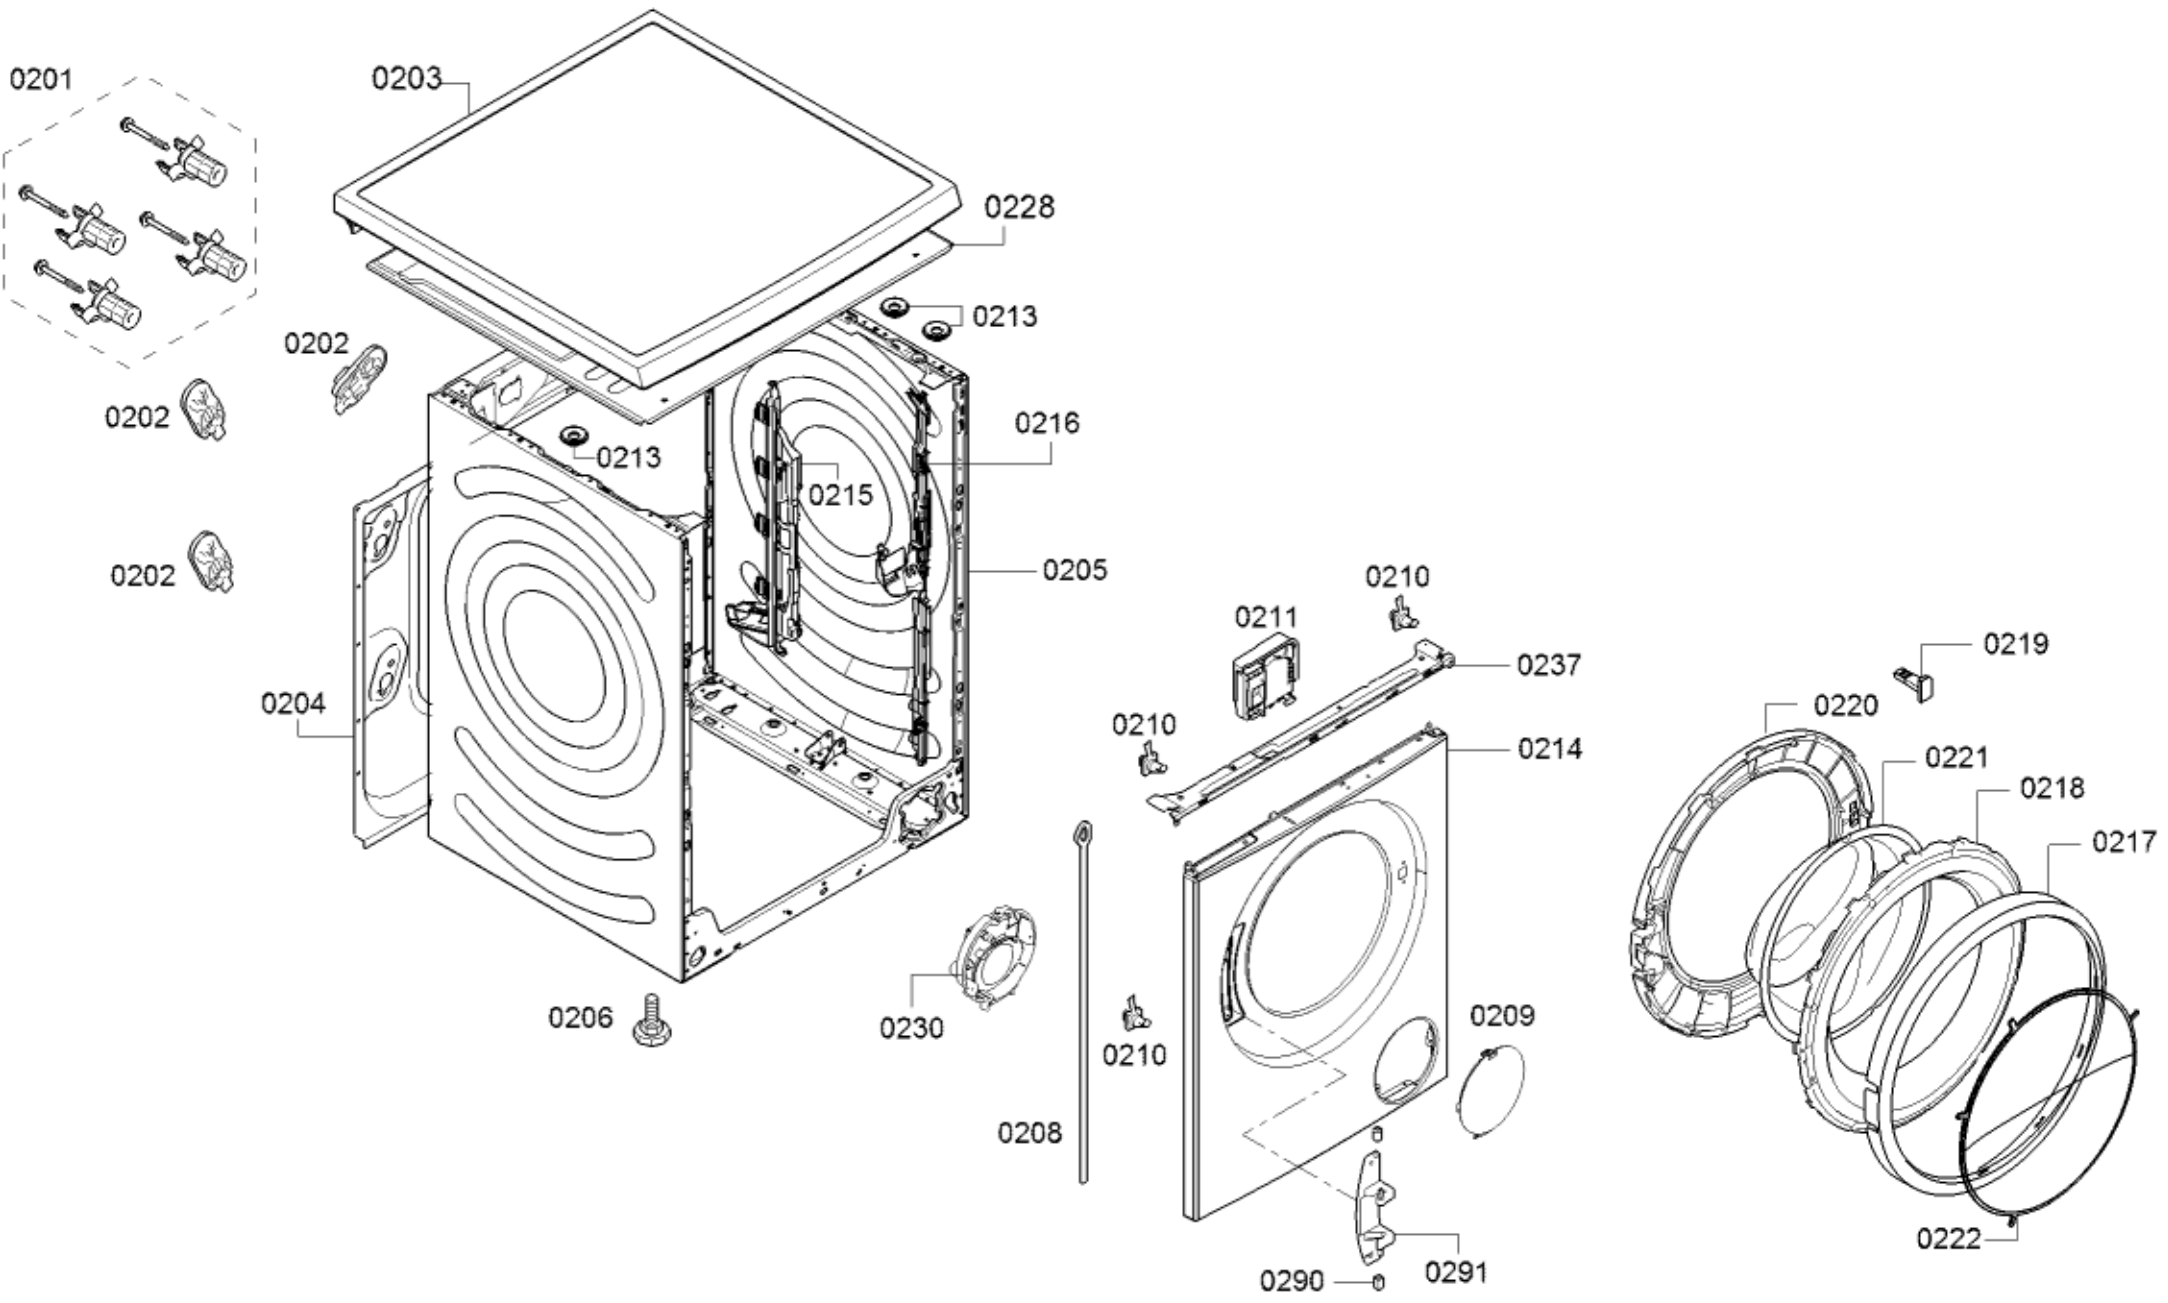

58300000225797 aet 002 a