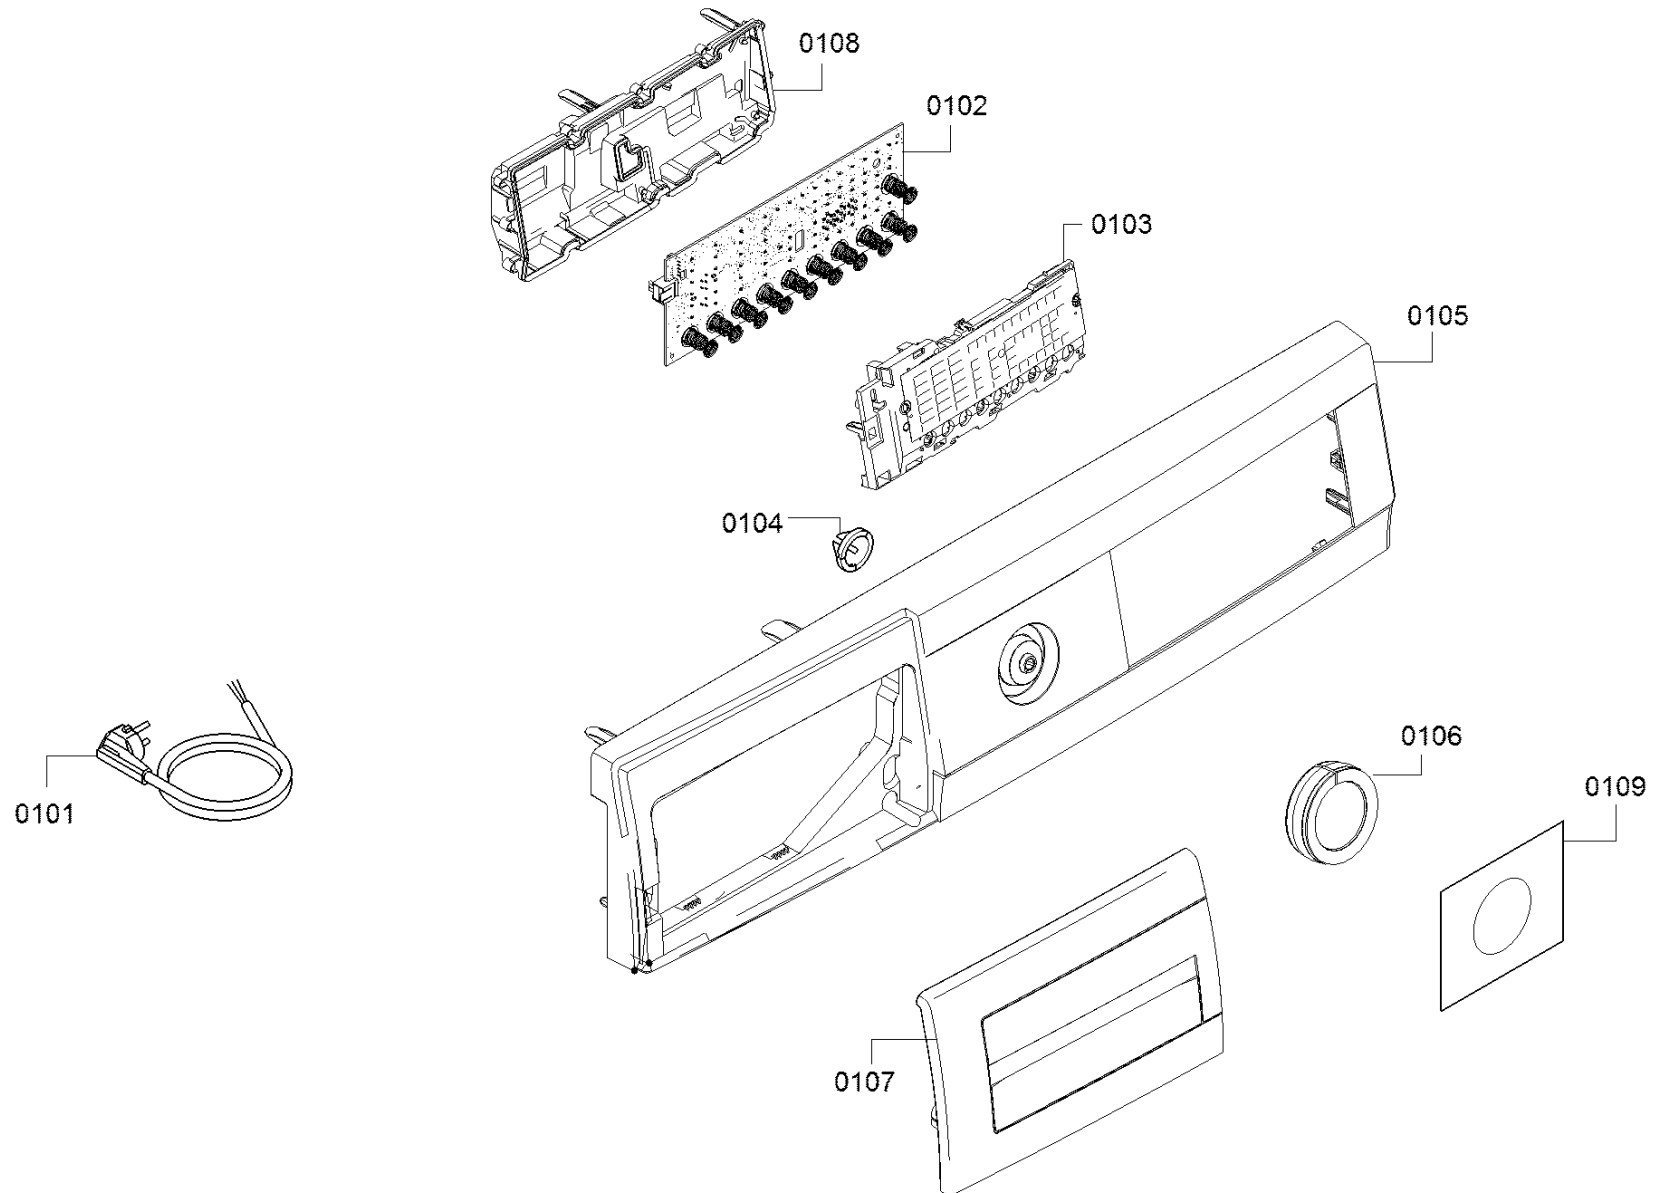

0199

 <p>0501</p>	 <p>0502</p>	 <p>0503 0540</p>	 <p>0504</p>	 <p>0505</p>
 <p>0506</p>	 <p>0507</p>	 <p>0508</p>	 <p>0509</p>	 <p>0510</p>
				 <p>0515</p>
 <p>0516</p>				
 <p>0522</p>				

Elem száma	MAT szám	MAT rövid szövege	Információs szöveg	Helyettesít# MAT
0101	00266722	Hálózati kábel		00481580
0102	11032895	Nem programozott kezelői modul		11048868
0102	12048881	Programozott kezelői modul		
0103	12044367	Kijelző		
0104	00604072	Kuplung		
0105	11060489	Kezelőpanel		
0106	10011913	Program forgatógomb		
0107	10020895	Tálcafogó		
0108	12028538	Blende-doboz		
0109	00552829	Alkatrészt ez a készülék nem tartalmazza		
0199	00744966	Javítókészlet		11056324
0201	00778348	Fedőlemez		20006827
0202	00627035	Szállítási biztosító		
0203	10009936	Távtartó		10012244
0204	10003708	Zárósapka		
0205	20002107	Hátfal		
0206	23003835	Burkolat		
0207	00637399	Láb		
0208	10026953	Pohártartó állvány		
0209	11010142	Első sín		
0211	11046872	Csatorna		
0212	11052464	Kábeltartó		

Elem száma	MAT szám	MAT rövid szövege	Információs szöveg	Helyettesít# MAT
0213	10031405	Reteszelés-elektromos		
0214	00705651	Szalag		
0215	00605837	Rögzítőelem		
0216	00688720	Burkolat elülső rész		
0217	00629393	Csavarkészlet		
0218	00659859	Lefedés		12051420
0219	00655850	Fedél		
0220	00626460	Aljzat		
0221	10012804	Ablak csuklópánt		10032573
0225	00627057	Horog		
0226	12043841	Lefedés		
0228	12033154	Fogantyú		
0229	10014273	Lefedés		
0230	10014928	Csavar		10021440
0231	10014928	Csavar		10021440
0232	11048354	Ablakkeret		
0235	11037096	Ablakkeret		
0236	11037097	Távtartó		
0301	00636974	Anyá		
0302	11051505	Szíjtárcsa		
0303	00439490	Hajtószíj		
0304	00625497	NTC-érezékelő		10014435
0305	12041431	Fűtőtest		12045480
0306	00688727	Súly		