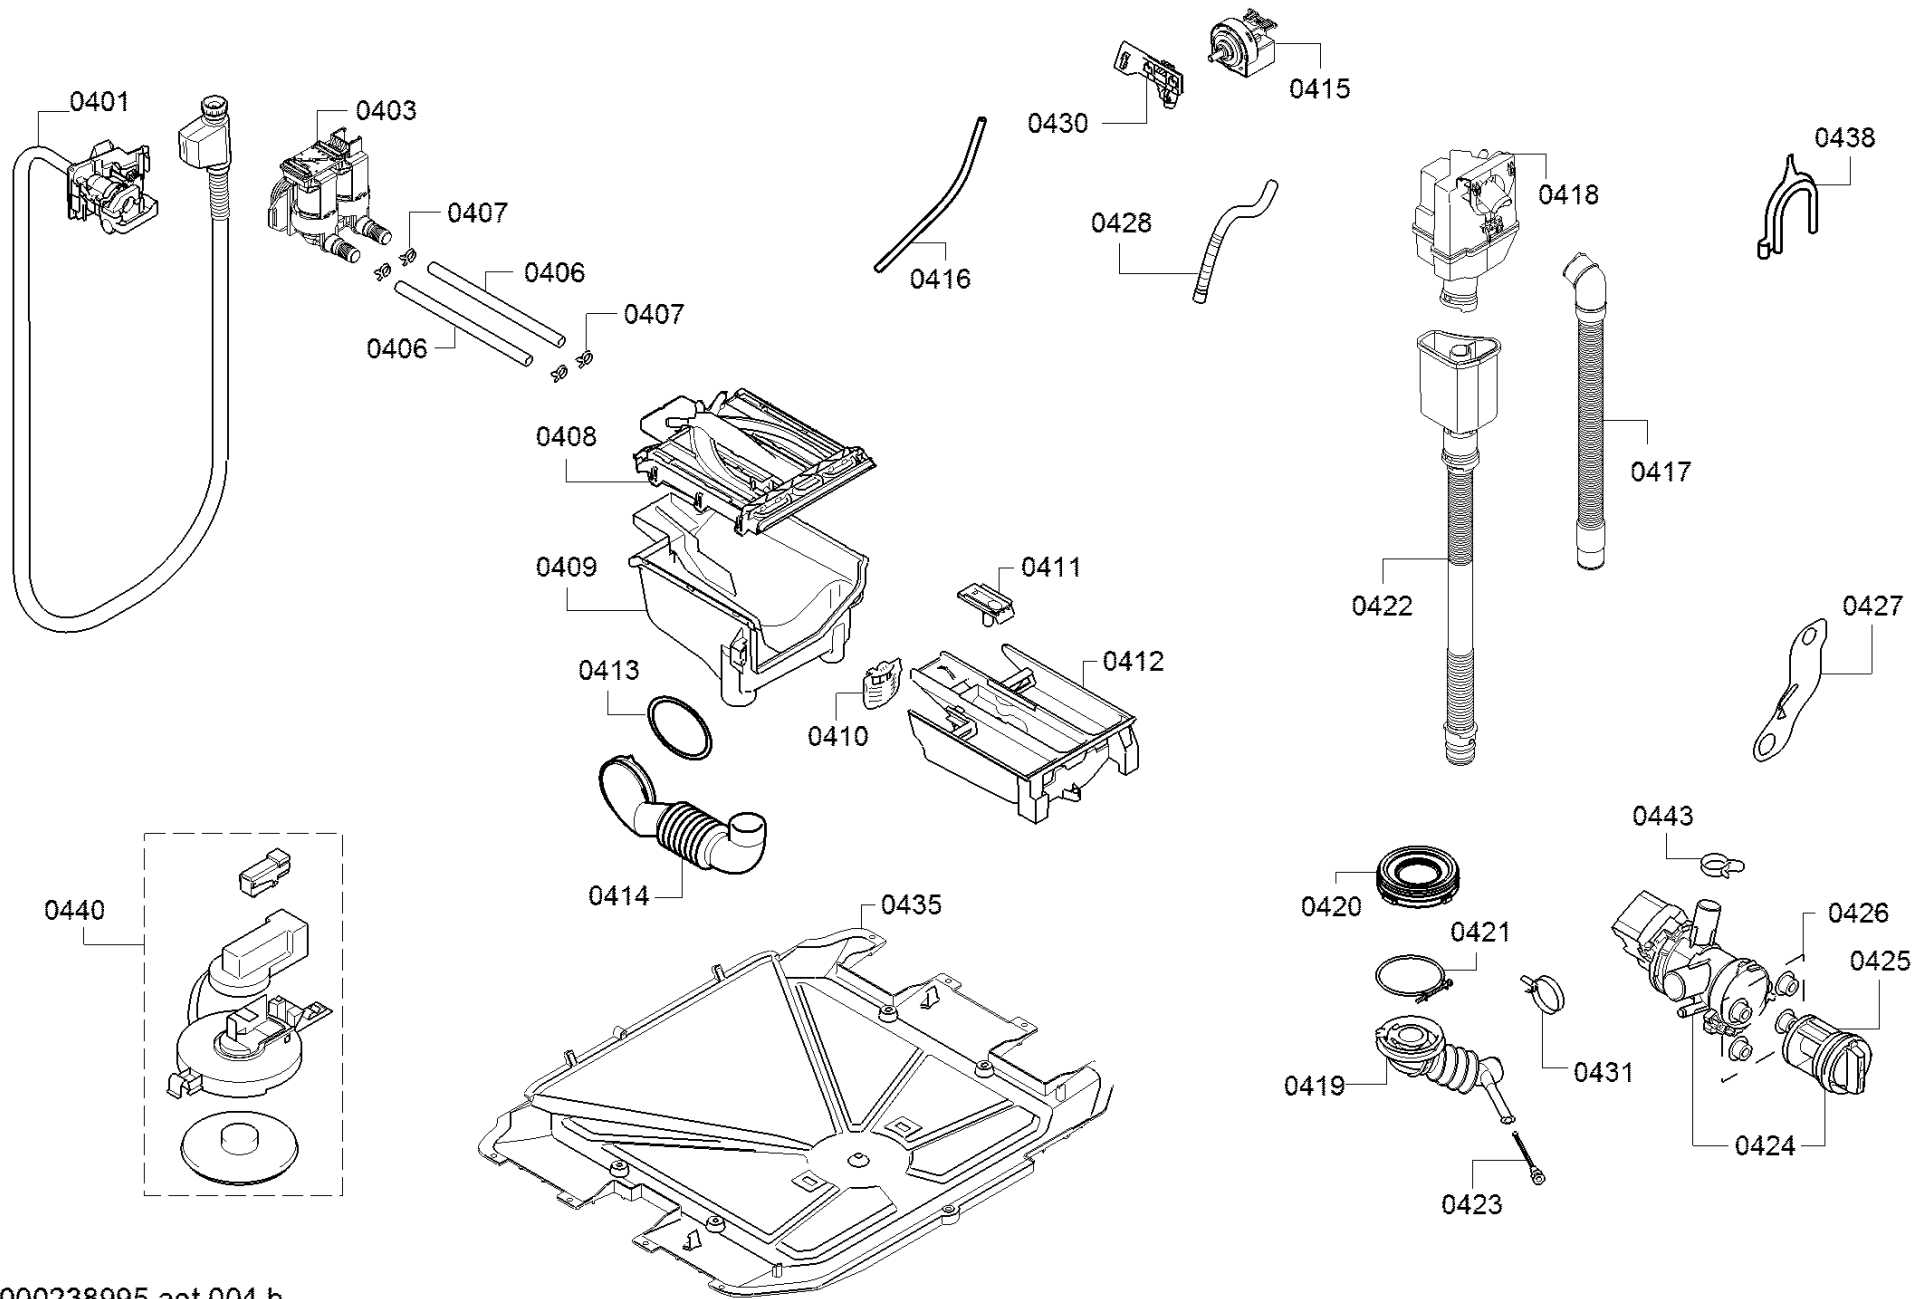

0199

 <p>0501</p>	 <p>0502</p>	 <p>0503 0540</p>	 <p>0504</p>	 <p>0505</p>
 <p>0506</p>	 <p>0507</p>	 <p>0508</p>	 <p>0509</p>	 <p>0510</p>
				 <p>0515</p>
 <p>0516</p>				
 <p>0522</p>				

Elem száma	MAT szám	MAT rövid szövege	Információs szöveg	Helyettesít# MAT
0101	00266722	Hálózati kábel		00481580
0102	11032895	Nem programozott kezelői modul		11048868
0102	12048881	Programozott kezelői modul		
0103	12044367	Kijelző		
0104	00604072	Kuplung		
0105	11060489	Kezelőpanel		
0106	10011913	Program forgatógomb		
0107	10020895	Tálcafogó		
0108	12028538	Blende-doboz		
0109	00552829	Alkatrészt ez a készülék nem tartalmazza		
0199	00744966	Javítókészlet		11056324
0201	00778348	Fedőlemez		20006827
0202	00627035	Szállítási biztosító		
0203	10009936	Távtartó		10012244
0204	10003708	Zárósapka		
0205	20002107	Hátfal		
0206	23003835	Burkolat		
0207	00637399	Láb		
0208	10026953	Pohártartó állvány		
0209	11010142	Első sín		
0211	11046872	Csatorna		
0212	11052464	Kábeltartó		

Elem száma	MAT szám	MAT rövid szövege	Információs szöveg	Helyettesít# MAT
0213	10031405	Reteszelés-elektromos		
0214	00705651	Szalag		
0215	00605837	Rögzítőelem		
0216	00688720	Burkolat elülső rész		
0217	00629393	Csavarkészlet		
0218	00659859	Lefedés		12051420
0219	00655850	Fedél		
0220	00626460	Aljzat		
0221	10012804	Ablak csuklópánt		10032573
0225	00627057	Horog		
0226	12043841	Lefedés		
0228	12033154	Fogantyú		
0229	10014273	Lefedés		
0230	10014928	Csavar		10021440
0231	10014928	Csavar		10021440
0232	11048354	Ablakkeret		
0235	11037096	Ablakkeret		
0236	11037097	Távtartó		
0301	00636974	Anyá		
0302	11051505	Szíjtárcsa		
0303	00439490	Hajtószíj		
0304	00625497	NTC-érezékelő		10014435
0305	12041431	Fűtőtest		12045480
0306	00688727	Súly		