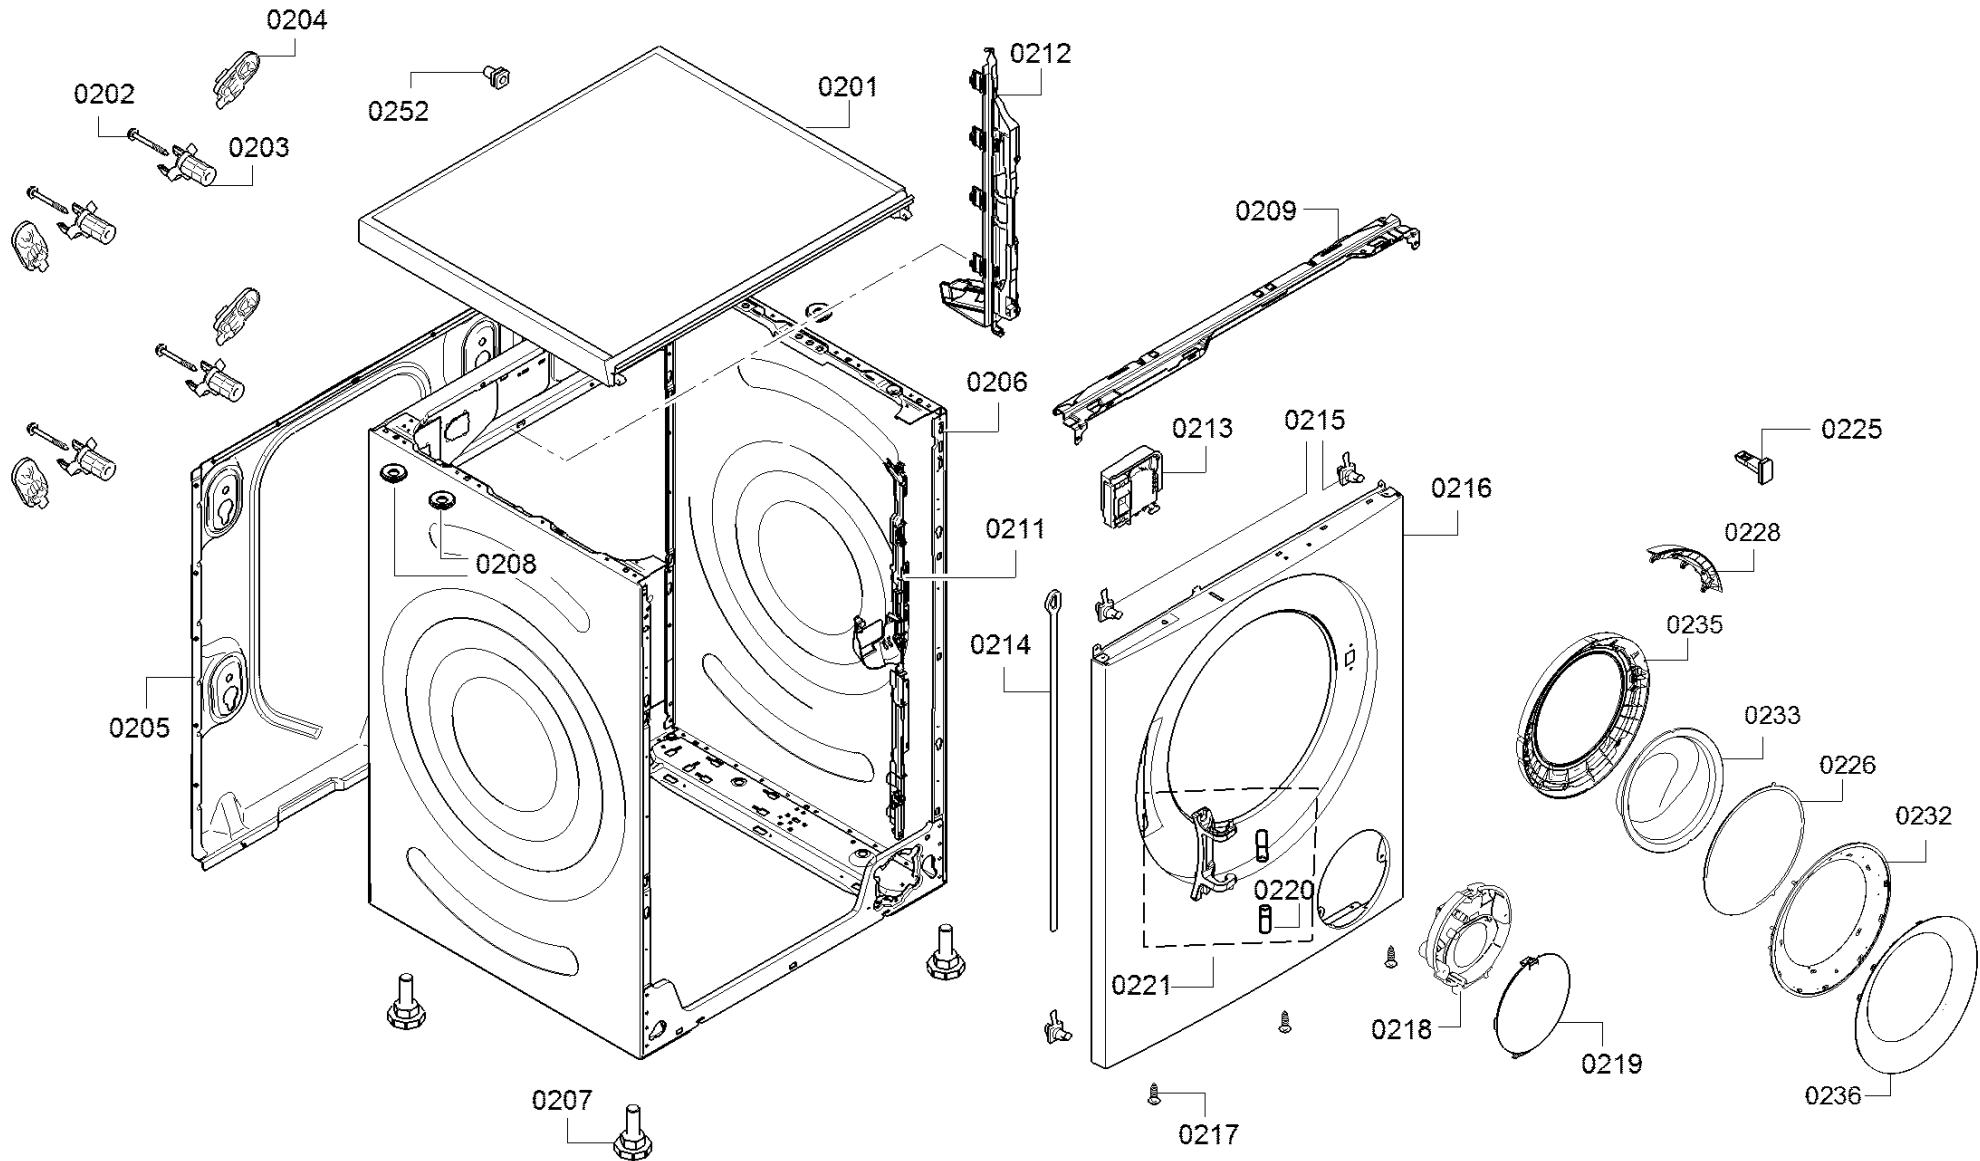

0199

 <p>0501</p>	 <p>0502</p>	 <p>0503 0540</p>	 <p>0504</p>	 <p>0505</p>
 <p>0506</p>	 <p>0507</p>	 <p>0508</p>	 <p>0509</p>	 <p>0510</p>
				 <p>0515</p>
 <p>0516</p>				
 <p>0522</p>				

Elem száma	MAT szám	MAT rövid szövege	Információs szöveg	Helyettesít# MAT
0101	00266722	Hálózati kábel		00481580
0102	11032895	Nem programozott kezelői modul		11048868
0102	12048881	Programozott kezelői modul		
0103	12044367	Kijelző		
0104	00604072	Kuplung		
0105	11060489	Kezelőpanel		
0106	10011913	Program forgatógomb		
0107	10020895	Tálcafogó		
0108	12028538	Blende-doboz		
0109	00552829	Alkatrészt ez a készülék nem tartalmazza		
0199	00744966	Javítókészlet		11056324
0201	00778348	Fedőlemez		20006827
0202	00627035	Szállítási biztosító		
0203	10009936	Távtartó		10012244
0204	10003708	Zárósapka		
0205	20002107	Hátfal		
0206	23003835	Burkolat		
0207	00637399	Láb		
0208	10026953	Pohártartó állvány		
0209	11010142	Első sín		
0211	11046872	Csatorna		
0212	11052464	Kábeltartó		

Elem száma	MAT szám	MAT rövid szövege	Információs szöveg	Helyettesít# MAT
0213	10031405	Reteszelés-elektromos		
0214	00705651	Szalag		
0215	00605837	Rögzítőelem		
0216	00688720	Burkolat elülső rész		
0217	00629393	Csavarkészlet		
0218	00659859	Lefedés		12051420
0219	00655850	Fedél		
0220	00626460	Aljzat		
0221	10012804	Ablak csuklópánt		10032573
0225	00627057	Horog		
0226	12043841	Lefedés		
0228	12033154	Fogantyú		
0229	10014273	Lefedés		
0230	10014928	Csavar		10021440
0231	10014928	Csavar		10021440
0232	11048354	Ablakkeret		
0235	11037096	Ablakkeret		
0236	11037097	Távtartó		
0301	00636974	Anyá		
0302	11051505	Szíjtárcsa		
0303	00439490	Hajtószíj		
0304	00625497	NTC-érezékelő		10014435
0305	12041431	Fűtőtest		12045480
0306	00688727	Súly		