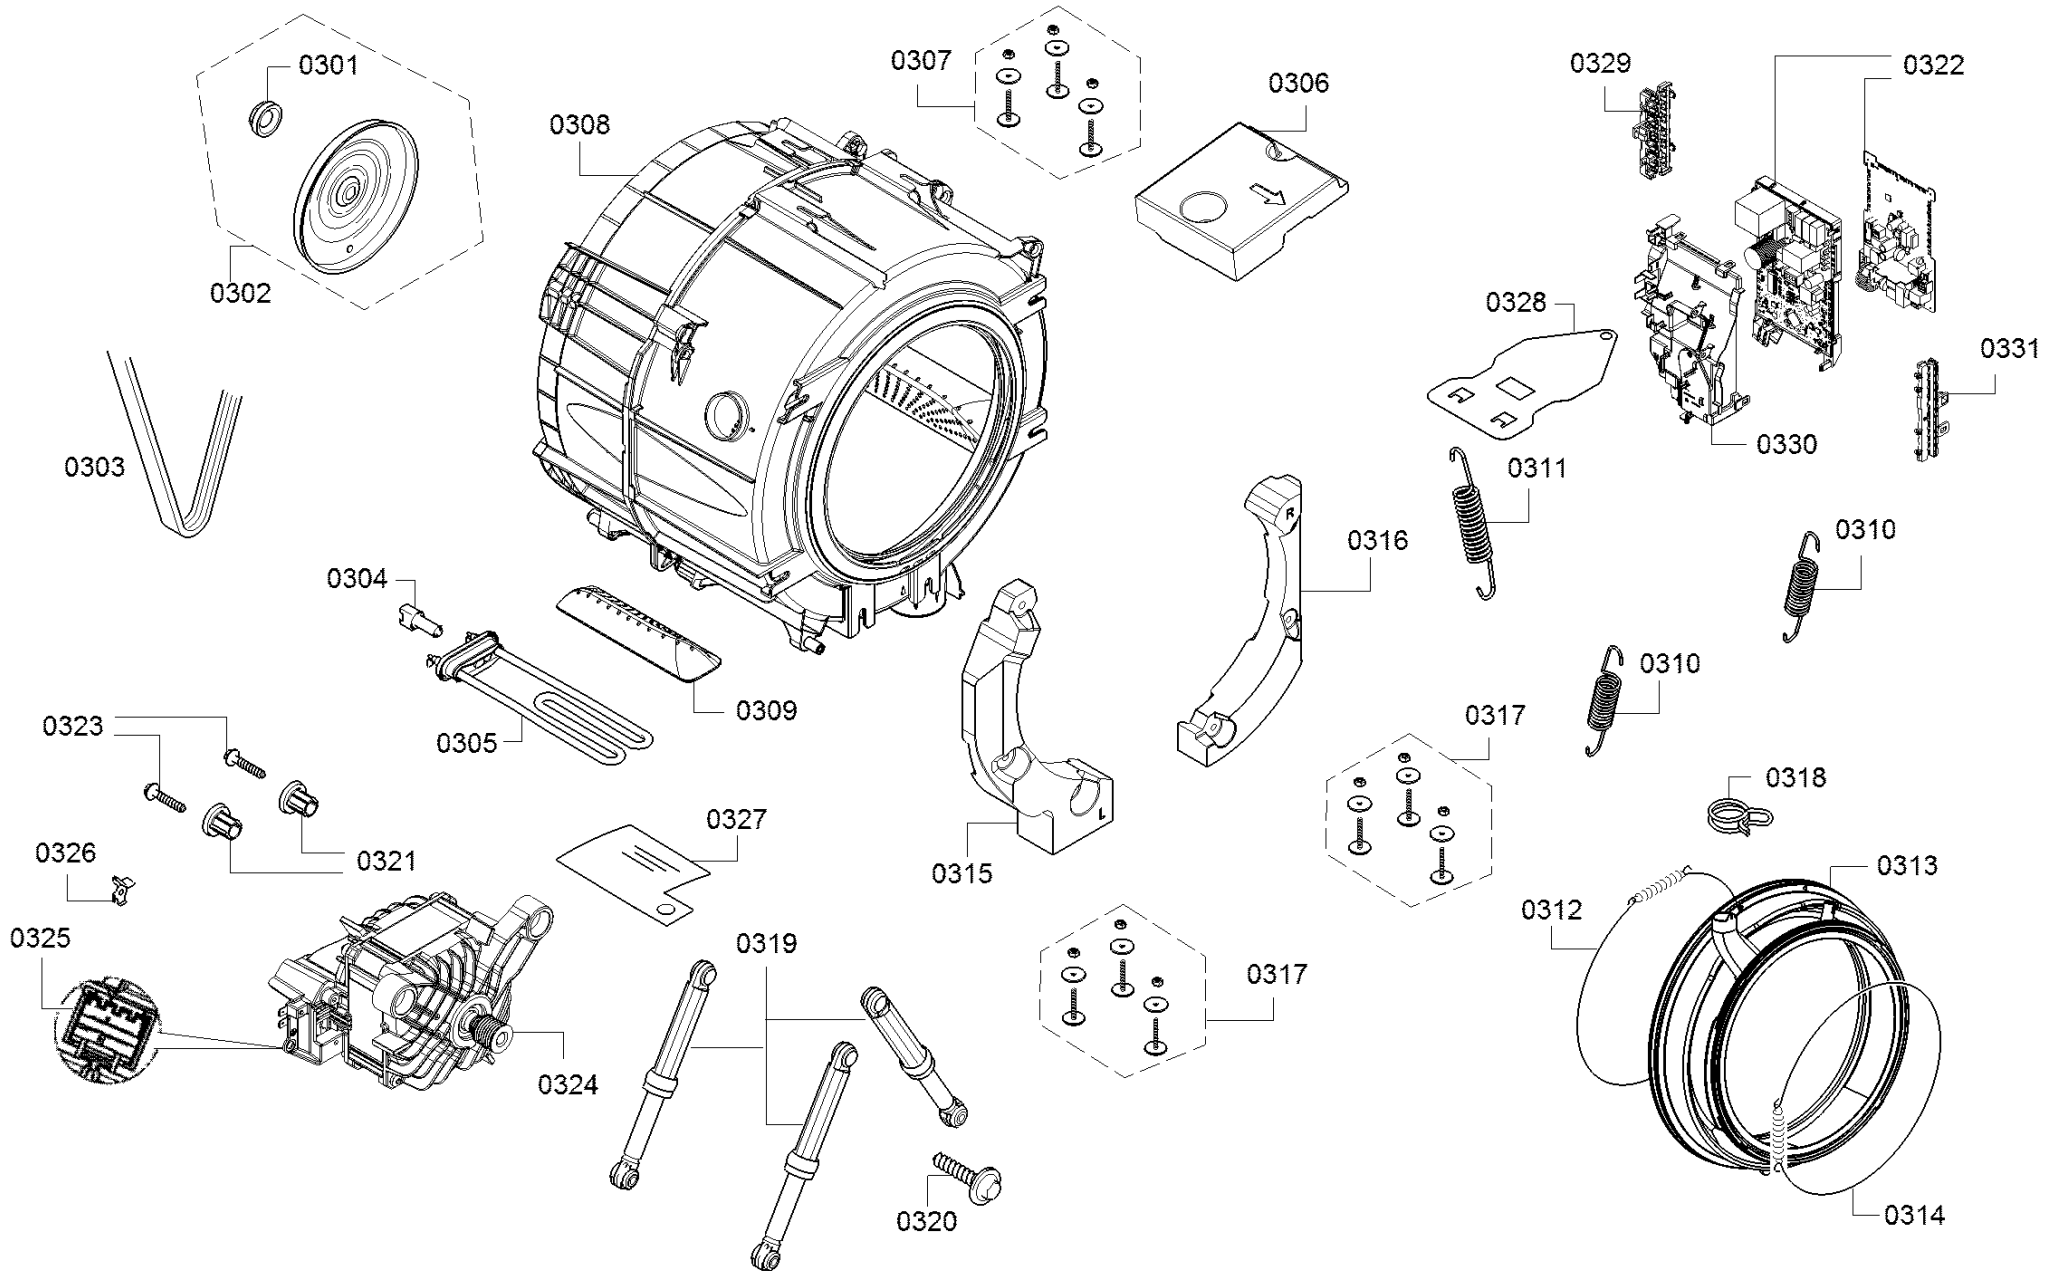

0199

 <p>0501</p>	 <p>0502</p>	 <p>0503 0540</p>	 <p>0504</p>	 <p>0505</p>
 <p>0506</p>	 <p>0507</p>	 <p>0508</p>	 <p>0509</p>	 <p>0510</p>
				 <p>0515</p>
 <p>0516</p>				
 <p>0522</p>				

Elem száma	MAT szám	MAT rövid szövege	Információs szöveg	Helyettesít# MAT
0101	00266722	Hálózati kábel		00481580
0102	11032895	Nem programozott kezelői modul		11048868
0102	12048881	Programozott kezelői modul		
0103	12044367	Kijelző		
0104	00604072	Kuplung		
0105	11060489	Kezelőpanel		
0106	10011913	Program forgatógomb		
0107	10020895	Tálcafogó		
0108	12028538	Blende-doboz		
0109	00552829	Alkatrészt ez a készülék nem tartalmazza		
0199	00744966	Javítókészlet		11056324
0201	00778348	Fedőlemez		20006827
0202	00627035	Szállítási biztosító		
0203	10009936	Távtartó		10012244
0204	10003708	Zárósapka		
0205	20002107	Hátfal		
0206	23003835	Burkolat		
0207	00637399	Láb		
0208	10026953	Pohártartó állvány		
0209	11010142	Első sín		
0211	11046872	Csatorna		
0212	11052464	Kábeltartó		

Elem száma	MAT szám	MAT rövid szövege	Információs szöveg	Helyettesít# MAT
0213	10031405	Reteszelés-elektromos		
0214	00705651	Szalag		
0215	00605837	Rögzítőelem		
0216	00688720	Burkolat elülső rész		
0217	00629393	Csavarkészlet		
0218	00659859	Lefedés		12051420
0219	00655850	Fedél		
0220	00626460	Aljzat		
0221	10012804	Ablak csuklópánt		10032573
0225	00627057	Horog		
0226	12043841	Lefedés		
0228	12033154	Fogantyú		
0229	10014273	Lefedés		
0230	10014928	Csavar		10021440
0231	10014928	Csavar		10021440
0232	11048354	Ablakkeret		
0235	11037096	Ablakkeret		
0236	11037097	Távtartó		
0301	00636974	Anyá		
0302	11051505	Szíjtárcsa		
0303	00439490	Hajtószíj		
0304	00625497	NTC-érezékelő		10014435
0305	12041431	Fűtőtest		12045480
0306	00688727	Súly		