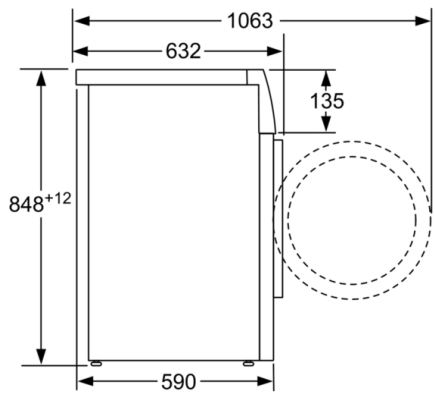

Technikai információk

- 85 cm-es pult alá csúsztatható
- Méretek (Ma x Szé): 84.8 cm x 59.8 cm
- Készülék mélysége: 59.0 cm
- Készülék mélysége, ajtóval: 63.2 cm
- Készülék mélysége, nyitott ajtóval: 106.3 cm

³ Súlyozott vízfogyasztás literben, ciklusonként (az Eco 40-60 programon)

⁴ Az Eco 40-60 program hossza

**Serie | 8, Elöltöltős mosógép, 9 kg, 1600
fordulat/perc
WAX32MH0BY**

Méreték mm-ben

Méreték mm-ben