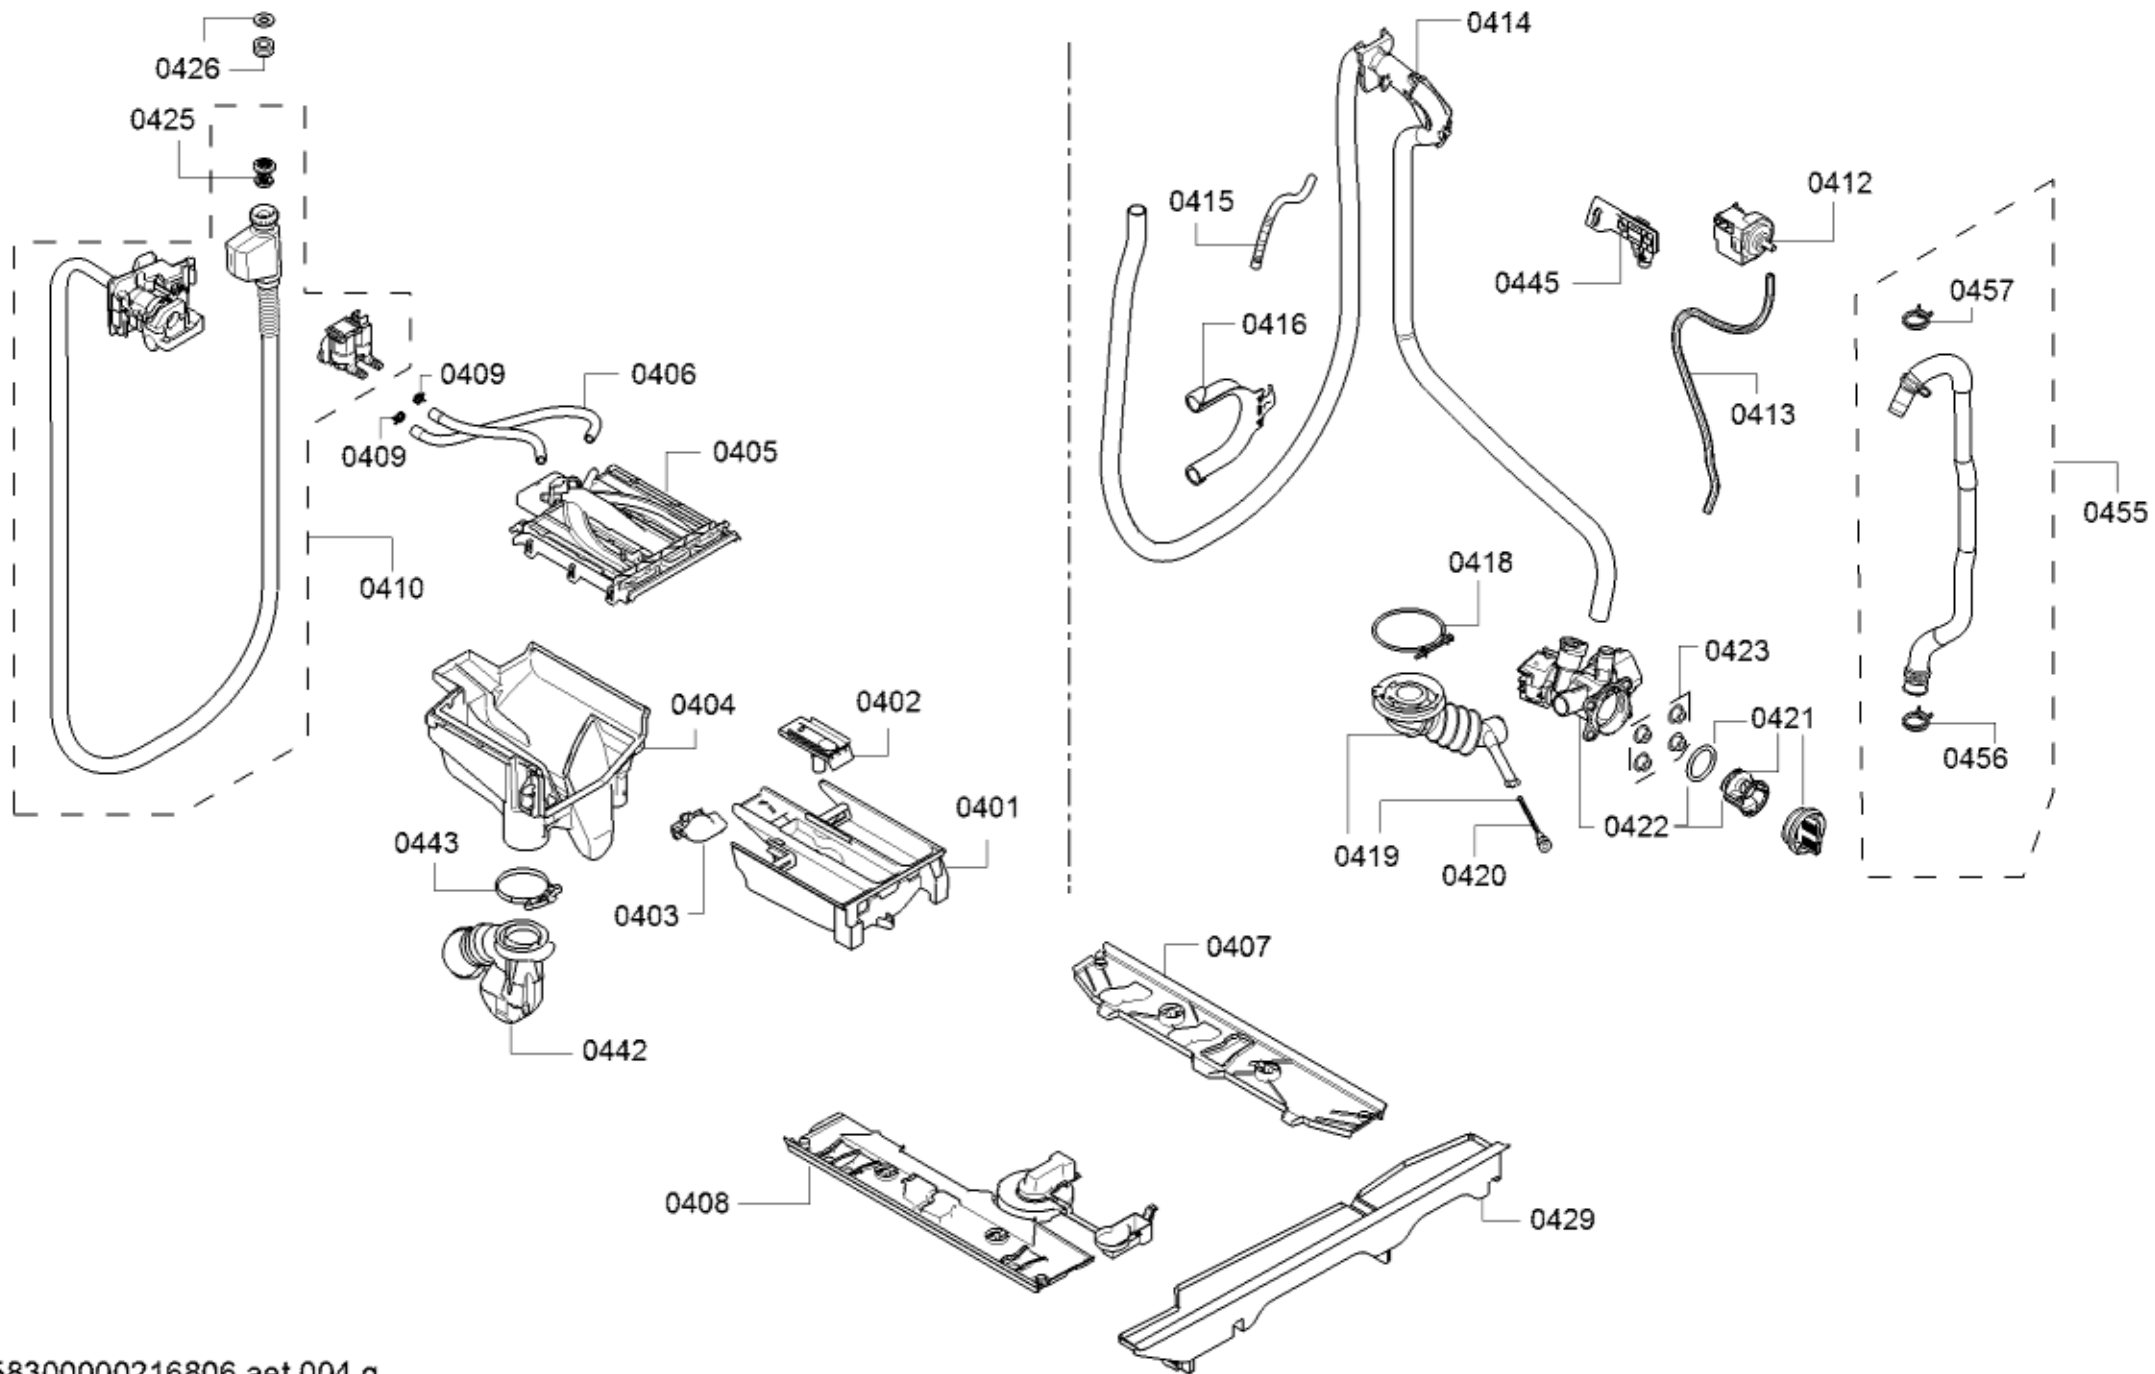

Positionsnr	Ersatzteilnummr	Ersatz	Beschreibung
0201	10009936		Abstandshalter
0202	10003708		Halter
0203	00775534	00778348	Abdeckplatte
0204	20000894		Rückwand
0205	00719056		Gehäuse
0206	00610643		Fuss
0207	00416875		Hilfswerkzeug
0208	00705651		Band
0209	00655850		Klappe
0210	00605837		Befestigungsteil
0211	00638259		Verriegelung-elektrisch
0212	00493529		Befestigungssatz
0213	00627044		Halter
0214	00778561		Gehäuse-Vorderteil
0215	11024177		Kabelhalter
0216	11030753		Kanal
0217	11005193		Fensterrahmen
0218	11033541		Distanzteil
0219	00627057		Haken
0220	11005098	11035685	Fensterrahmen
0221	11028699		Frontglasscheibe
0222	00633549		Scharnier
0227	00629154		Schraube
0229	00626460		Buchse
0230	00659859		Abdeckung
0232	00629155		Schraube
0233	11033542		Abdeckung
0237	11010142		Frontschiene

0243	00621461	10012244	Befestigungssatz
8053	00311610		Reiniger

Positionsnr	Einsatzteilnummr	Ersatz	Beschreibung
0401	00742721		Einspülschale
0402	00627086		Saugheber
0403	00605740		Einsatz
0404	11019473		Einspülschalenunterteil
0405	00745052		Einspülschalenoberteil
0406	00660697	00661785	Schlauch
0407	11002973		Ablaufrinne
0408	11022563		Ablaufrinne
0409	00187337		Schlauchklemme
0410	11033739	11042146	Aquastop
0412	10012358		Analogdrucksensor
0413	00634603		Schlauch-Geberanlage
0414	11023391		Ablaufschlauch
0415	00633964		Schlauch
0416	00655300		Halter
0418	00603523		Spannring
0419	10003370		Ablaufschlauch
0420	00707751		Verschluss
0421	12029717		Flusensieb
0422	00146156		Ablauf- und Zirkulationspumpe
0423	00425075		Set
0425	00166671		Dichtung
0426	00618654		Adapter
0429	00740319		Ablauf
0442	12031419		Einfüllschlauch
0443	00628454		Schlauchklemme
0445	00634599		Halter
0455	11033840	11044742	Schlauch