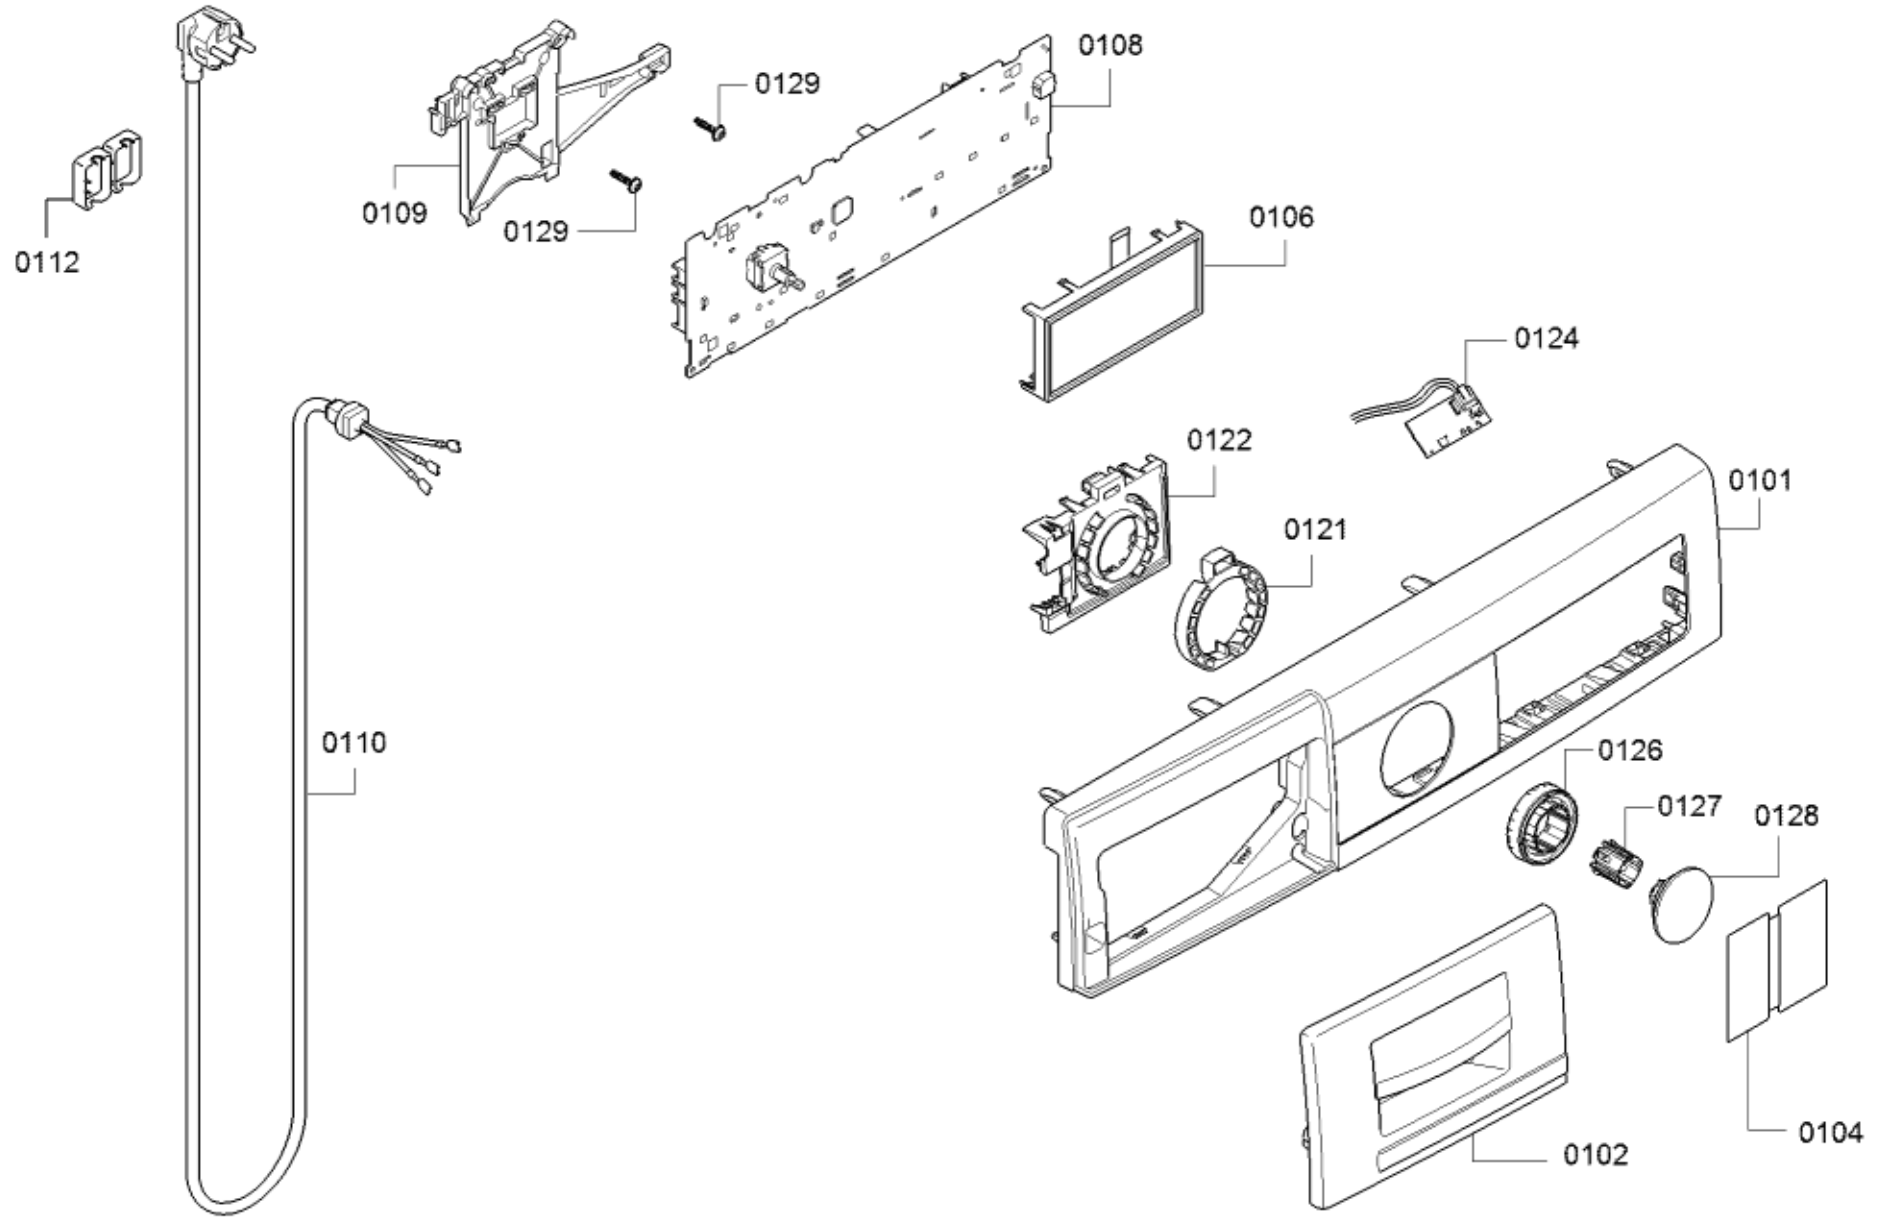

0243	00621461	10012244	Befestigungssatz
8053	00311610		Reiniger

Positionsnr	Einsatzteilnummr	Ersatz	Beschreibung
0401	00742721		Einspülschale
0402	00627086		Saugheber
0403	00605740		Einsatz
0404	11019473		Einspülschalenunterteil
0405	00745052		Einspülschalenoberteil
0406	00660697	00661785	Schlauch
0407	11002973		Ablaufrinne
0408	11022563		Ablaufrinne
0409	00187337		Schlauchklemme
0410	11033739	11042146	Aquastop
0412	10012358		Analogdrucksensor
0413	00634603		Schlauch-Geberanlage
0414	11023391		Ablaufschlauch
0415	00633964		Schlauch
0416	00655300		Halter
0418	00603523		Spannring
0419	10003370		Ablaufschlauch
0420	00707751		Verschluss
0421	12029717		Flusensieb
0422	00146156		Ablauf- und Zirkulationspumpe
0423	00425075		Set
0425	00166671		Dichtung
0426	00618654		Adapter
0429	00740319		Ablauf
0442	12031419		Einfüllschlauch
0443	00628454		Schlauchklemme
0445	00634599		Halter
0455	11033840	11044742	Schlauch

0456	10012364		Schlauchklemme
0457	10012365		Schlauchklemme
0458	10012366		Dichtung
8053	00311610		Reiniger

0199

Positionsnr	Ersatzteilnummr	Ersatz	Beschreibung
0101	11039564		Bedienblende
0102	11033797		Schalengriff
0104	12034887		Legende
0104	12034888		Legende
0106	10012488		Display
0108	11033520		Bedienmodul unprogrammiert
0108	11039871		Bedienmodul programmiert
0109	10010613		Rahmen
0110	00266722	00481580	Anschlusskabel
0112	00174409		Klemmstueck
0121	00636403		Rahmen
0122	12027244		LED-Platine
0124	12031634		Connectivitymodul
0126	10012635		Drehgriff-Programm
0127	10004889		Führung
0128	00636413		Drehgriff-Programm
0129	10010614		Schraube
8053	00311610		Reiniger