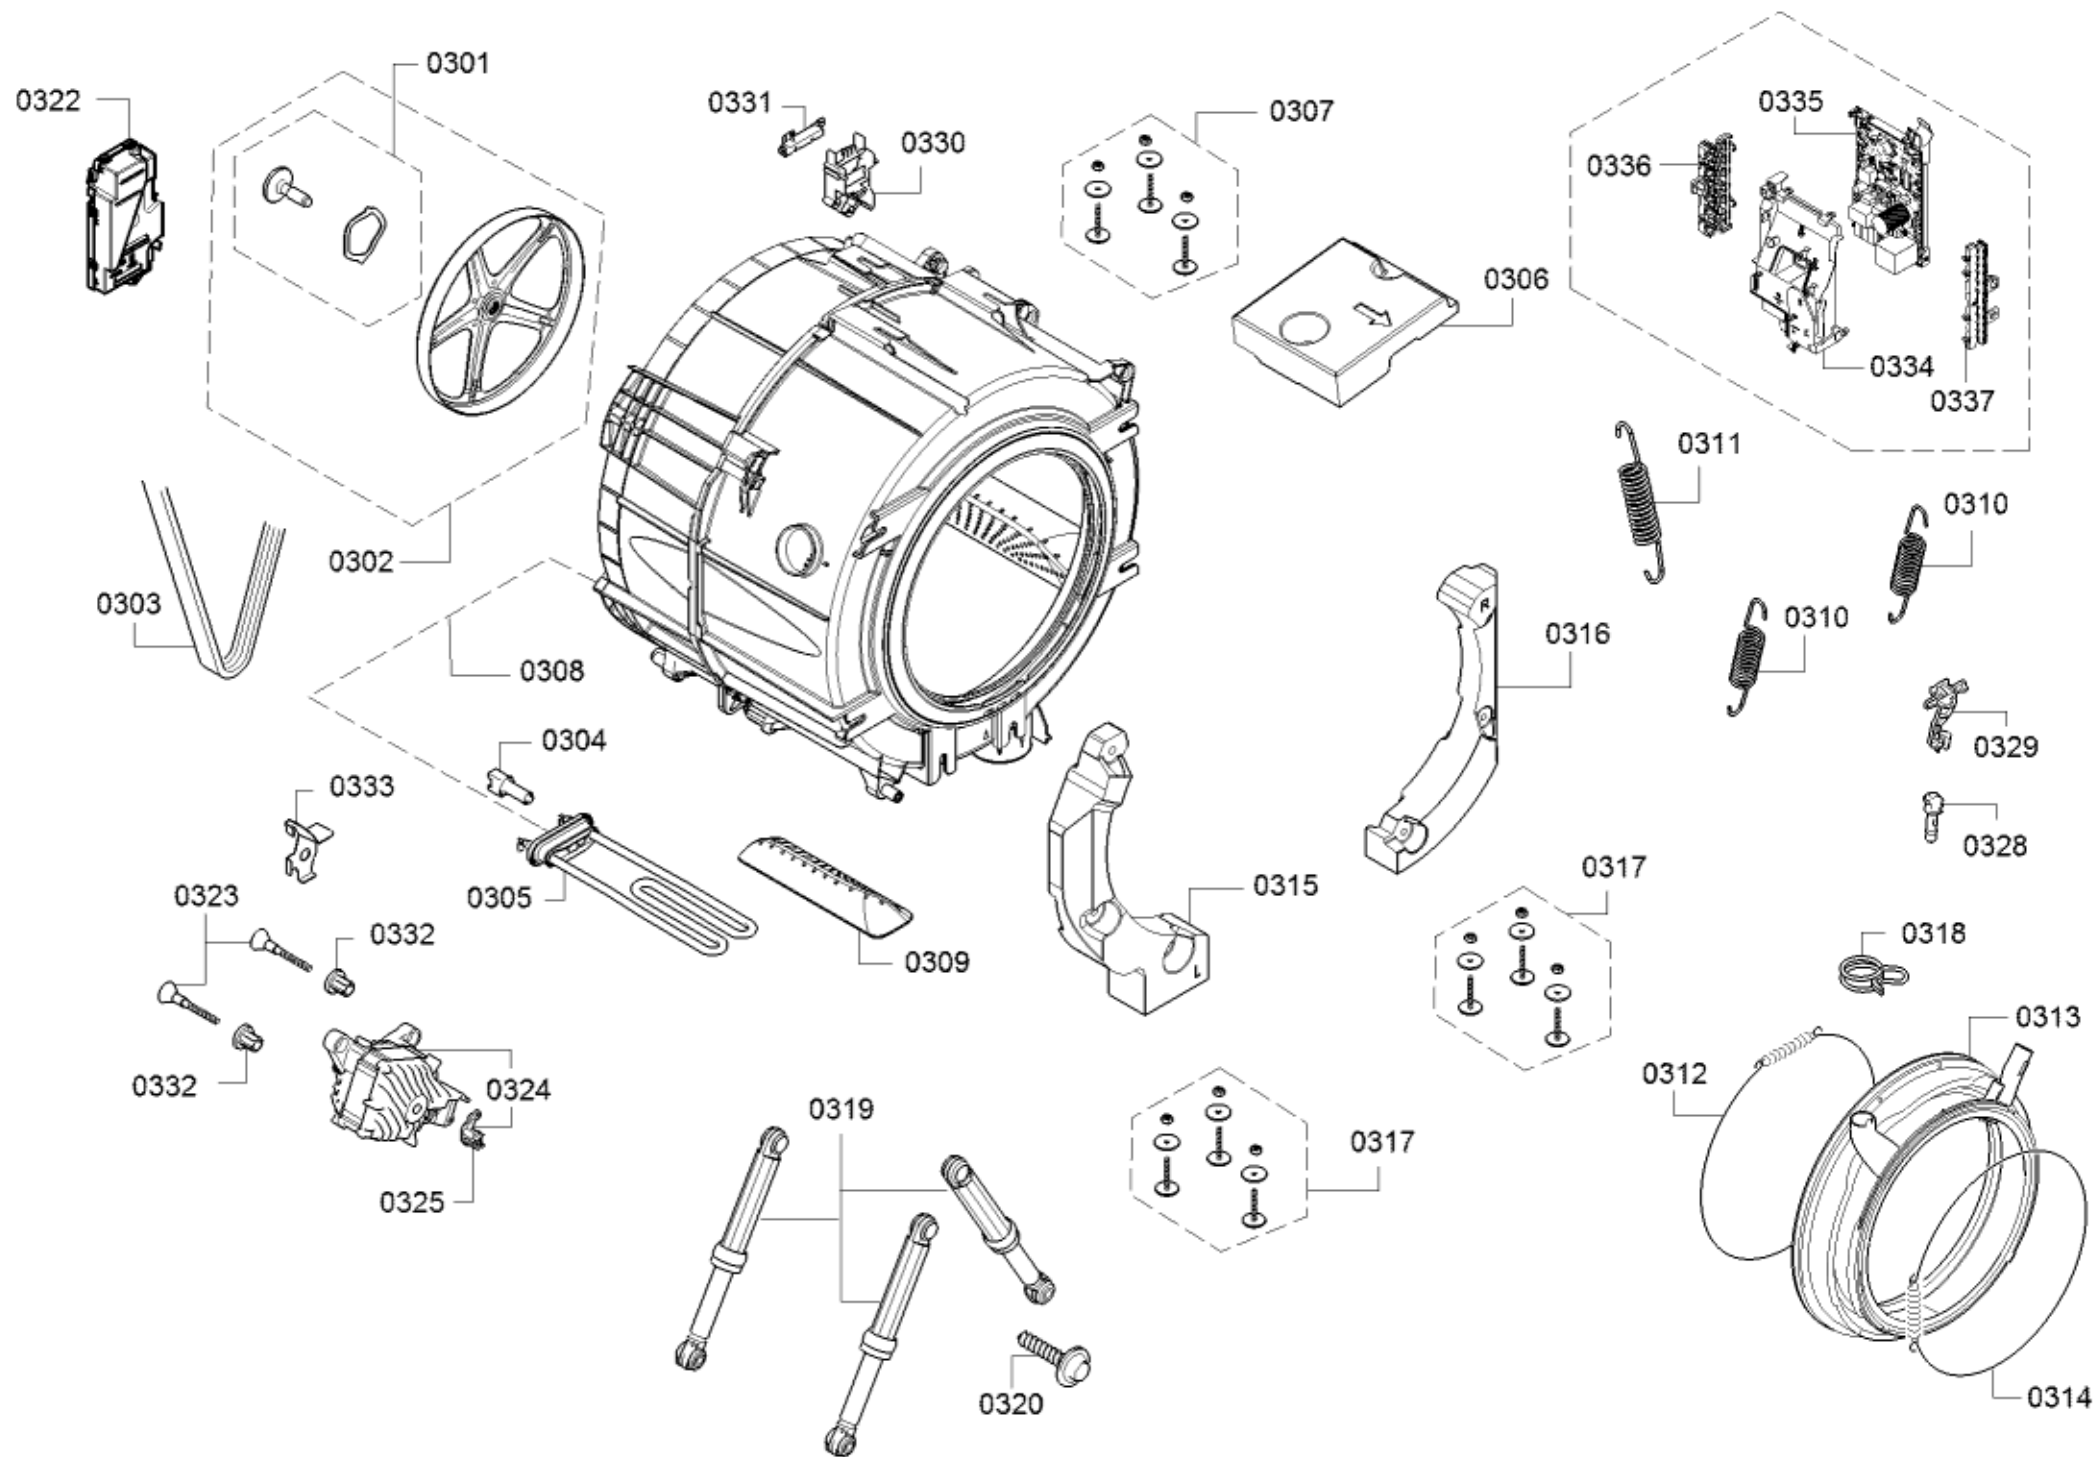

0243	00621461	10012244	Befestigungssatz
8053	00311610		Reiniger

Positionsnr	Einsatzteilnummr	Ersatz	Beschreibung
0401	00742721		Einspülschale
0402	00627086		Saugheber
0403	00605740		Einsatz
0404	11019473		Einspülschalenunterteil
0405	00745052		Einspülschalenoberteil
0406	00660697	00661785	Schlauch
0407	11002973		Ablaufrinne
0408	11022563		Ablaufrinne
0409	00187337		Schlauchklemme
0410	11033739	11042146	Aquastop
0412	10012358		Analogdrucksensor
0413	00634603		Schlauch-Geberanlage
0414	11023391		Ablaufschlauch
0415	00633964		Schlauch
0416	00655300		Halter
0418	00603523		Spannring
0419	10003370		Ablaufschlauch
0420	00707751		Verschluss
0421	12029717		Flusensieb
0422	00146156		Ablauf- und Zirkulationspumpe
0423	00425075		Set
0425	00166671		Dichtung
0426	00618654		Adapter
0429	00740319		Ablauf
0442	12031419		Einfüllschlauch
0443	00628454		Schlauchklemme
0445	00634599		Halter
0455	11033840	11044742	Schlauch

Positionsnr	Ersatzteilnummr	Ersatz	Beschreibung
0301	10012409		Feder
0302	12028705	12035608	Riemenscheibe
0303	11020707		Antriebsriemen
0304	00170961		NTC-Sensor
0305	12024621		Heizkörper
0306	00688727		Gewicht
0307	00627132		Schraube
0308	23000318		Schwingsystem komplett
0309	11022788		Wäschemitnehmer
0310	10010845		Feder-Laugenbehälter
0311	10010846		Feder-Laugenbehälter
0312	00660868		Spannring
0312	00702576	11042475	Spannring
0313	20000421		Fenstermanschette
0313	20000605		Fenstermanschette fettbeständig
0314	00670743		Spannring
0315	00776691		Gewicht
0316	00776692		Gewicht
0317	10007151		Schraube
0318	00621484		Schlauchklemme
0319	00742719		Stossdämpfer
0320	00621467		Schraube
0323	10007126		Schraube
0324	00145903		Motor
0325	10000839		Sensor
0328	00617720		Lampe
0329	10012475		Halter
0330	10011803		Halter