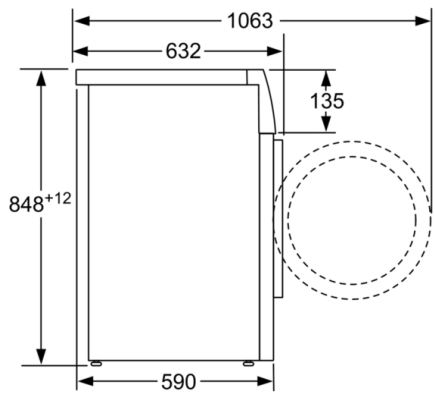

Technikai információk

- 85 cm-es pult alá csúsztatható
- Méretek (Ma x Szé): 84.8 cm x 59.8 cm
- Készülék mélysége: 59.0 cm
- Készülék mélysége, ajtóval: 63.2 cm
- Készülék mélysége, nyitott ajtóval: 106.3 cm

³ Súlyozott vízfogyasztás literben, ciklusonként (az Eco 40-60 programon)

⁴ Az Eco 40-60 program hossza

**Serie | 8, Előltöltős mosógép, 9 kg, 1600
fordulat/perc
WAX32M40BY**

Méreték mm-ben

Méreték mm-ben