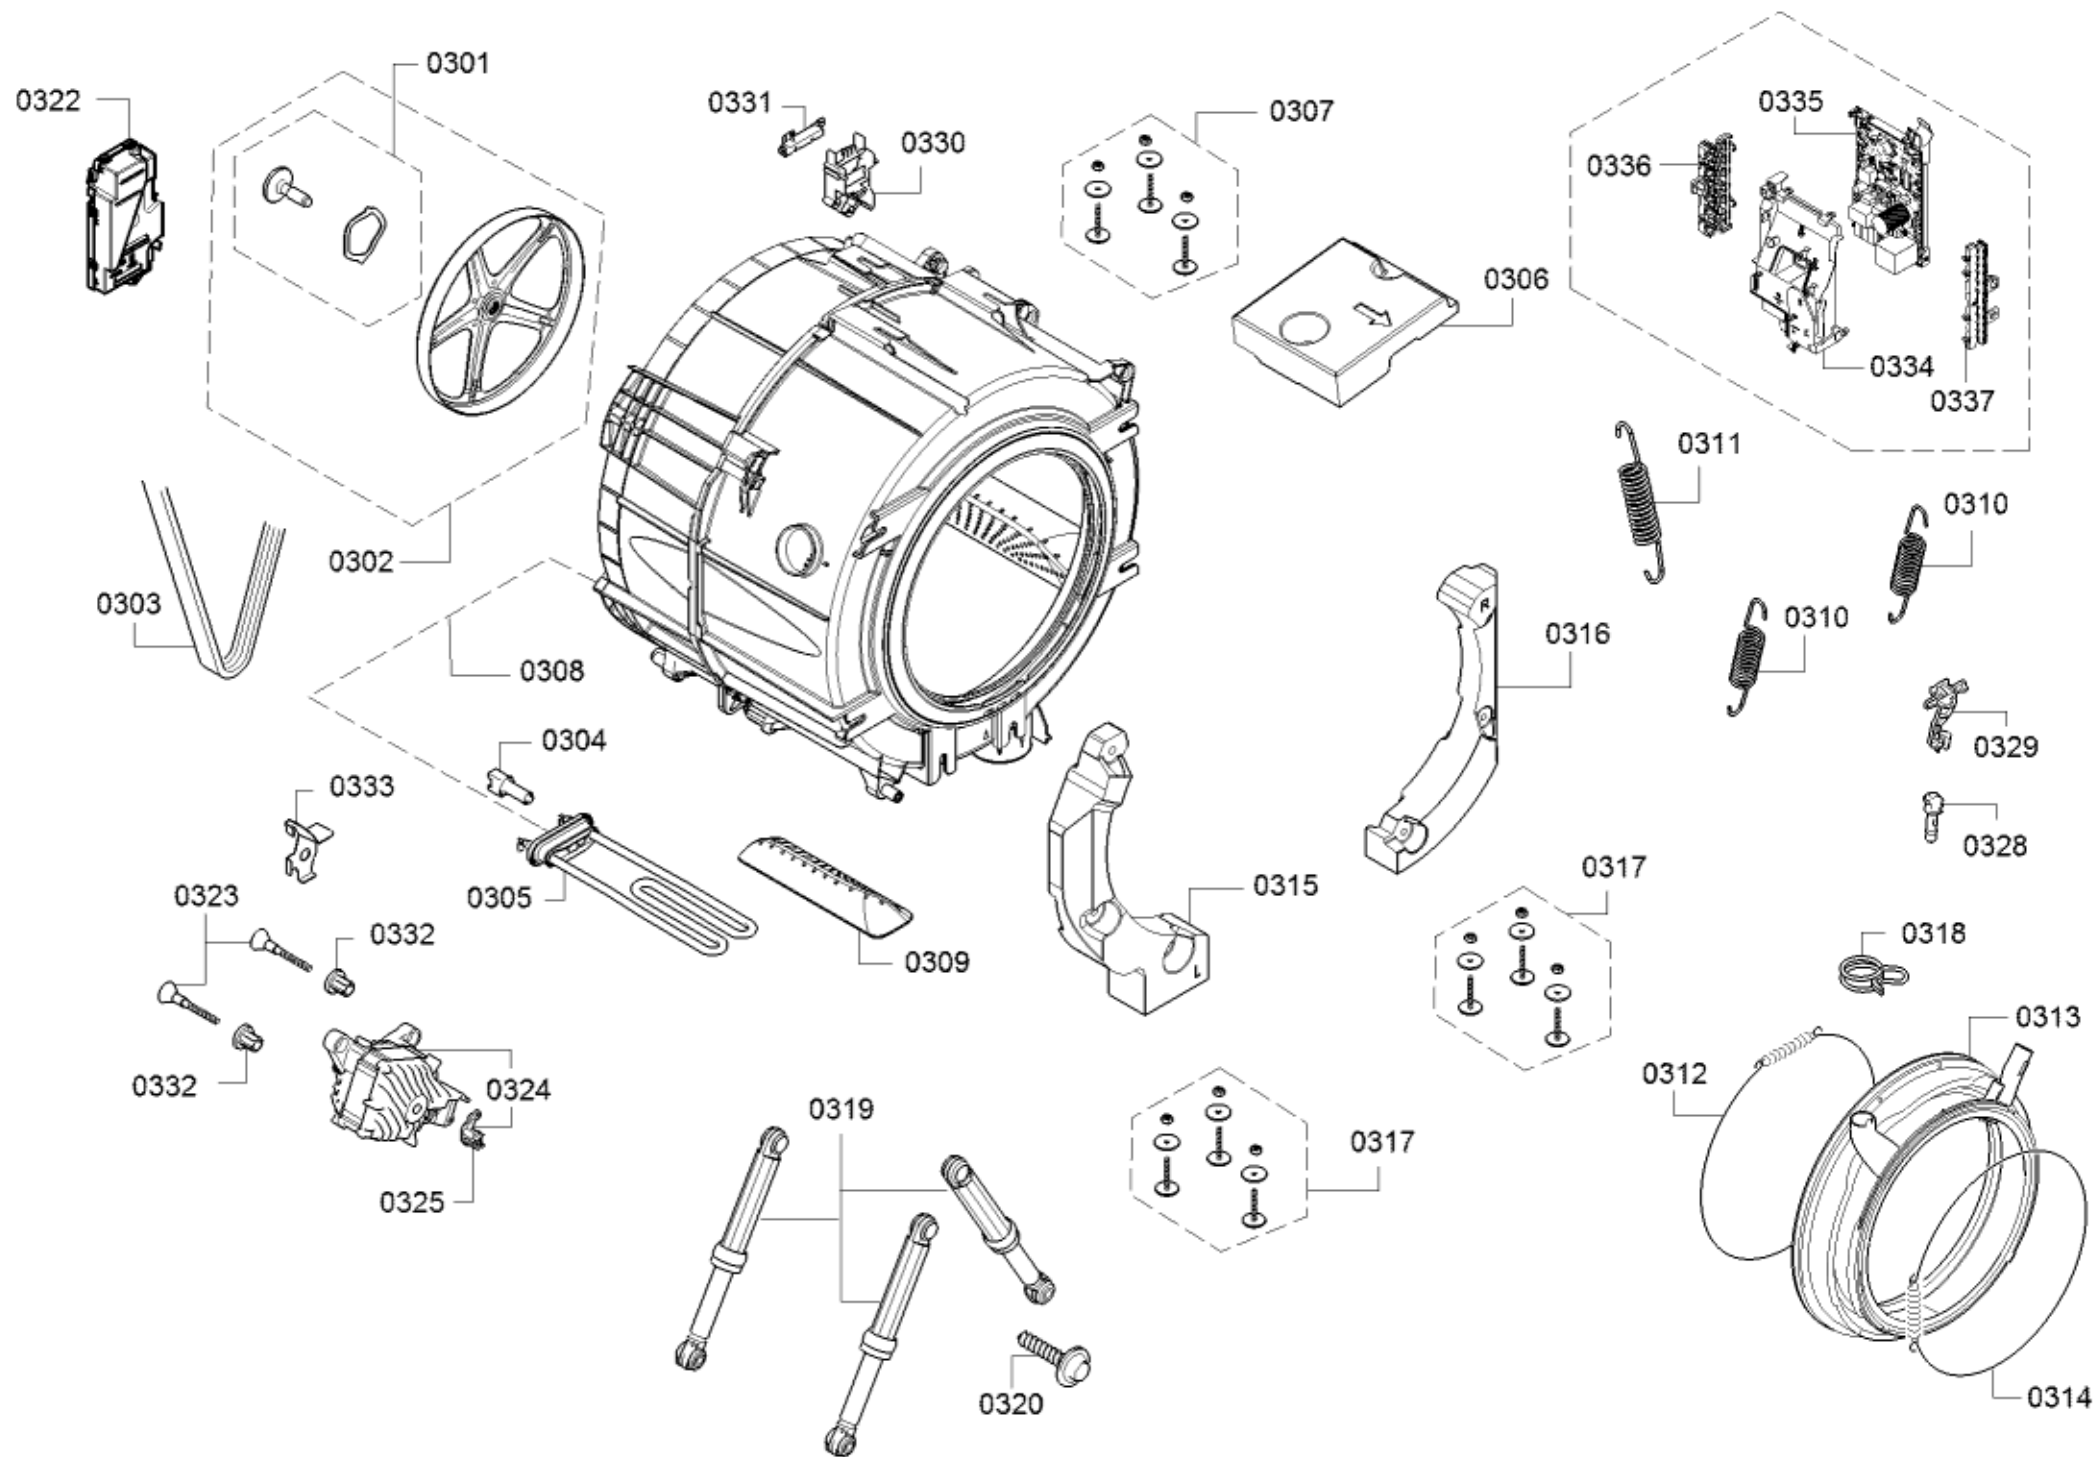

0243	00621461	10012244	Befestigungssatz
8053	00311610		Reiniger

Positionsnr	Ersatzteilnummr	Ersatz	Beschreibung
0401	00742721		Einspülschale
0402	00627086		Saugheber
0403	00605740		Einsatz
0404	11019473		Einspülschalenunterteil
0405	00745052		Einspülschalenoberteil
0406	00660697	00661785	Schlauch
0407	11002973		Ablaufrinne
0408	11022563		Ablaufrinne
0409	00187337		Schlauchklemme
0410	11033739	11042146	Aquastop
0412	10012358		Analogdrucksensor
0413	00634603		Schlauch-Geberanlage
0414	11023391		Ablaufschlauch
0415	00633964		Schlauch
0416	00655300		Halter
0418	00603523		Spannring
0419	10003370		Ablaufschlauch
0420	00707751		Verschluss
0421	12029717		Flusensieb
0422	00146156		Ablauf- und Zirkulationspumpe
0423	00425075		Set
0425	00166671		Dichtung
0426	00618654		Adapter
0429	00740319		Ablauf
0442	12031419		Einfüllschlauch
0443	00628454		Schlauchklemme
0445	00634599		Halter
0455	11033840	11044742	Schlauch

Positionsnr	Ersatzteilnummr	Ersatz	Beschreibung
0301	10012409		Feder
0302	12028705	12035608	Riemenscheibe
0303	11020707		Antriebsriemen
0304	00170961		NTC-Sensor
0305	12024621		Heizkörper
0306	00688727		Gewicht
0307	00627132		Schraube
0308	23000318		Schwingsystem komplett
0309	11022788		Wäschemitnehmer
0310	10010845		Feder-Laugenbehälter
0311	10010846		Feder-Laugenbehälter
0312	00660868		Spannring
0312	00702576	11042475	Spannring
0313	20000422		Fenstermanschette
0313	20000605		Fenstermanschette fettbeständig
0314	00670743		Spannring
0315	00776691		Gewicht
0316	00776692		Gewicht
0317	10007151		Schraube
0318	00621484		Schlauchklemme
0319	00742719		Stossdämpfer
0320	00621467		Schraube
0323	10007126		Schraube
0324	00145903		Motor
0325	10000839		Sensor
0328	00617720		Lampe
0329	10012475		Halter
0330	10011803		Halter