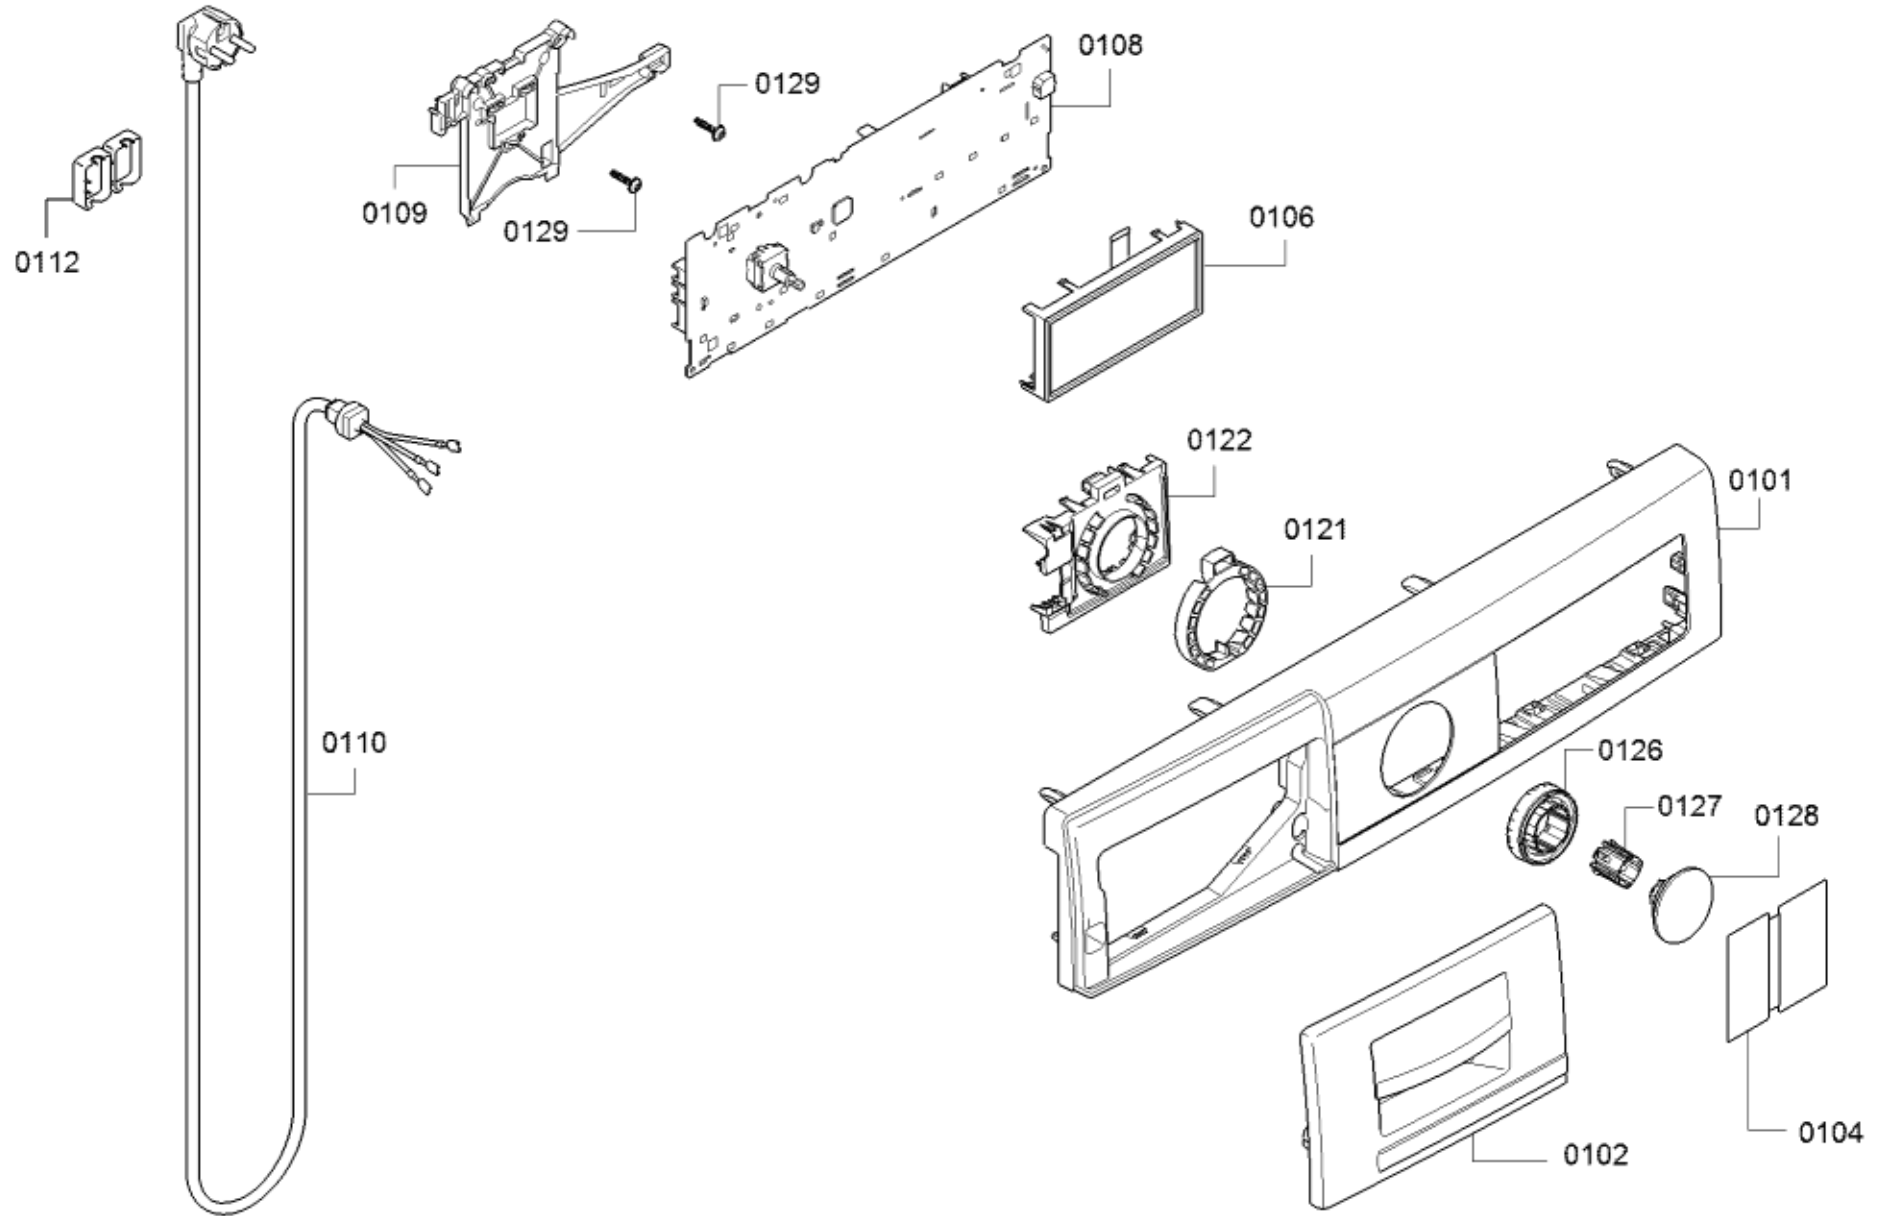

0243	00621461	10012244	Befestigungssatz
8053	00311610		Reiniger

Positionsnr	Ersatzteilnummr	Ersatz	Beschreibung
0401	00742721		Einspülschale
0402	00627086		Saugheber
0403	00605740		Einsatz
0404	11019473		Einspülschalenunterteil
0405	00745052		Einspülschalenoberteil
0406	00660697	00661785	Schlauch
0407	11002973		Ablaufrinne
0408	11022563		Ablaufrinne
0409	00187337		Schlauchklemme
0410	11033739	11042146	Aquastop
0412	10012358		Analogdrucksensor
0413	00634603		Schlauch-Geberanlage
0414	11023391		Ablaufschlauch
0415	00633964		Schlauch
0416	00655300		Halter
0418	00603523		Spannring
0419	10003370		Ablaufschlauch
0420	00707751		Verschluss
0421	12029717		Flusensieb
0422	00146156		Ablauf- und Zirkulationspumpe
0423	00425075		Set
0425	00166671		Dichtung
0426	00618654		Adapter
0429	00740319		Ablauf
0442	12031419		Einfüllschlauch
0443	00628454		Schlauchklemme
0445	00634599		Halter
0455	11033840	11044742	Schlauch

0456	10012364		Schlauchklemme
0457	10012365		Schlauchklemme
0458	10012366		Dichtung
8053	00311610		Reiniger

0199

Positionsnr	Ersatzteilnummr	Ersatz	Beschreibung
0101	11039647		Bedienblende
0102	11033797		Schalengriff
0104	12033732		Legende
0104	12033735		Legende
0106	10012488		Display
0108	11033520		Bedienmodul unprogrammiert
0108	11039551		Bedienmodul programmiert
0109	10010613		Rahmen
0110	00266722	00481580	Anschlusskabel
0112	00174409		Klemmstueck
0121	00636403		Rahmen
0122	12027244		LED-Platine
0126	00636414		Drehgriff-Programm
0127	10004889		Führung
0128	10012468		Drehgriff-Programm
0129	10010614		Schraube
8053	00311610		Reiniger