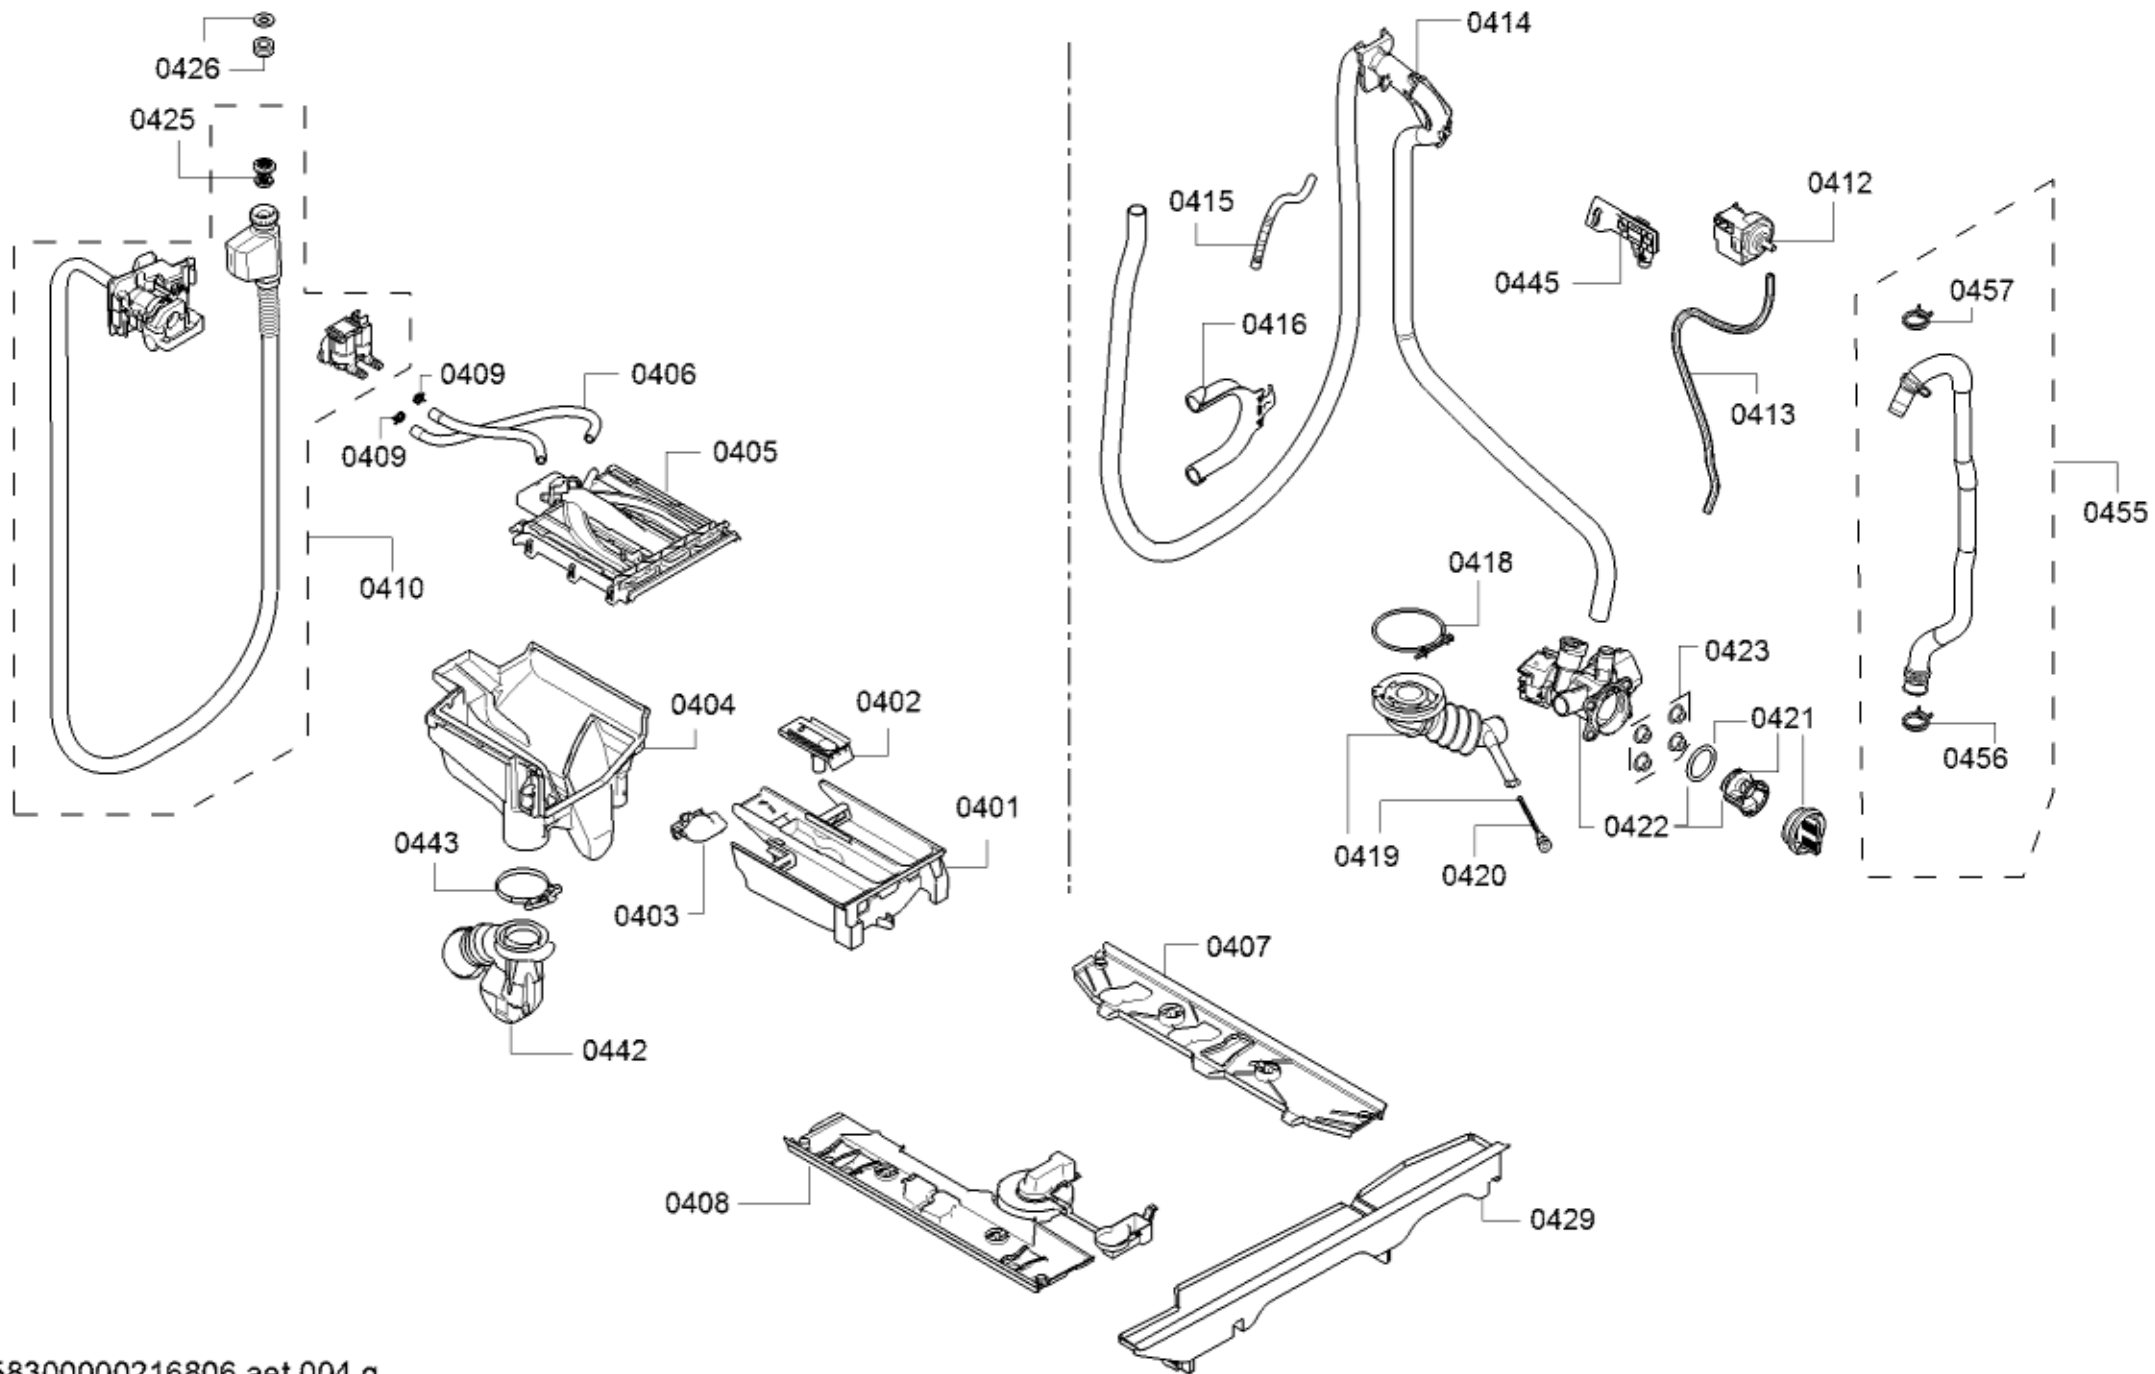

Positionsnr	Ersatzteilnummr	Ersatz	Beschreibung
0201	10009936		Abstandshalter
0202	10003708		Halter
0203	00775534	00778348	Abdeckplatte
0204	20000894		Rückwand
0205	00719056		Gehäuse
0206	00610643		Fuss
0207	00416875		Hilfswerkzeug
0208	00705651		Band
0209	00655850		Klappe
0210	00605837		Befestigungsteil
0211	00638259		Verriegelung-elektrisch
0212	00493529		Befestigungssatz
0213	00627044	10016786	Halter
0214	00778561		Gehäuse-Vorderteil
0215	11024177		Kabelhalter
0216	11030753		Kanal
0217	11005268		Fensterrahmen
0218	11007006		Distanzteil
0219	00627057		Haken
0220	11005098	11035685	Fensterrahmen
0221	11028699		Frontglasscheibe
0222	00633549		Scharnier
0227	00629154		Schraube
0229	00626460		Buchse
0230	00659859		Abdeckung
0232	00629155		Schraube
0233	12006886		Abdeckung
0237	11010142		Frontschiene

0243	00621461	10012244	Befestigungssatz
8053	00311610		Reiniger

Positionsnr	Ersatzteilnummr	Ersatz	Beschreibung
0401	00742721		Einspülschale
0402	00627086		Saugheber
0403	00605740		Einsatz
0404	11019473		Einspülschalenunterteil
0405	00745052		Einspülschalenoberteil
0406	00660697	00661785	Schlauch
0407	11002973		Ablaufrinne
0408	11022563		Ablaufrinne
0409	00187337		Schlauchklemme
0410	11033739	11042146	Aquastop
0412	10012358		Analogdrucksensor
0413	00634603		Schlauch-Geberanlage
0414	11023391		Ablaufschlauch
0415	00633964		Schlauch
0416	00655300		Halter
0418	00603523		Spannring
0419	10003370		Ablaufschlauch
0420	00707751		Verschluss
0421	12029717		Flusensieb
0422	00146156		Ablauf- und Zirkulationspumpe
0423	00425075		Set
0425	00166671		Dichtung
0426	00618654		Adapter
0429	00740319		Ablauf
0442	12031419		Einfüllschlauch
0443	00628454		Schlauchklemme
0445	00634599		Halter
0455	11033840	11044742	Schlauch