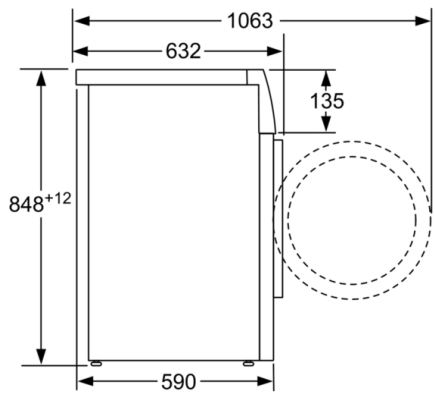

**Serie | 8, Előltöltős mosógép, 10 kg, 1600
fordulat/perc
WAX32KH2BY**

Méreték mm-ben