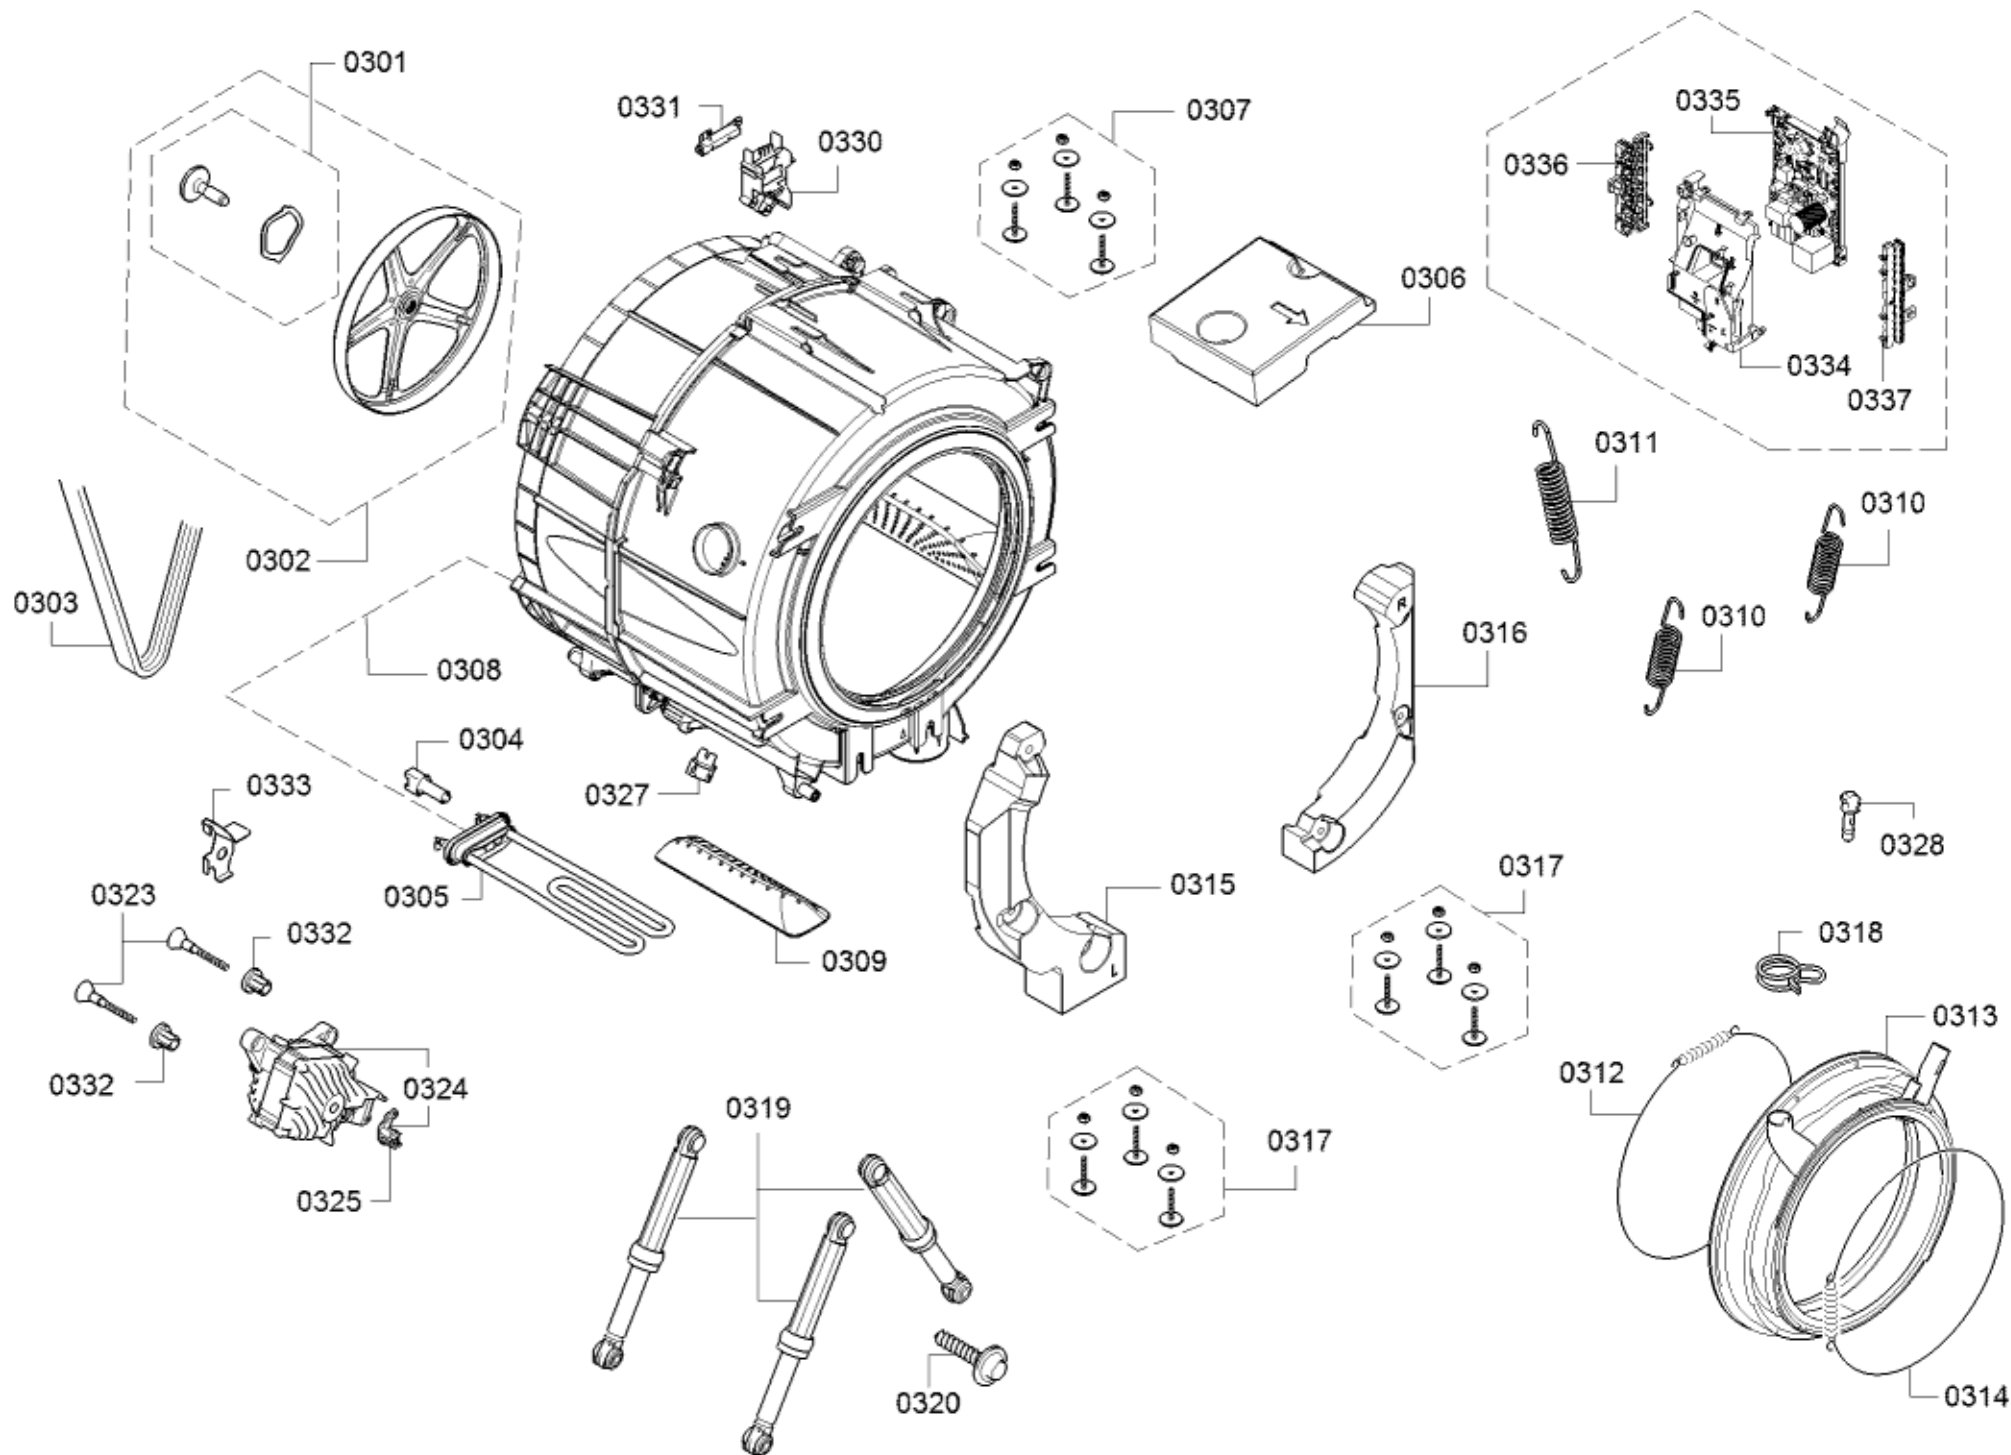

Positionsnr	Ersatzteilnummr	Ersatz	Beschreibung
0201	10009936		Abstandshalter
0202	10003708		Halter
0203	00775534	00778348	Abdeckplatte
0204	20000894		Rückwand
0205	00719056		Gehäuse
0206	00610643		Fuss
0207	00416875		Hilfswerkzeug
0208	00705651		Band
0209	00655850		Klappe
0210	00605837		Befestigungsteil
0211	00638259		Verriegelung-elektrisch
0212	00493529		Befestigungssatz
0213	00627044		Halter
0214	00778561		Gehäuse-Vorderteil
0215	11024177		Kabelhalter
0216	11030753		Kanal
0217	11005193		Fensterrahmen
0218	11033541		Distanzteil
0219	00627057		Haken
0220	11005098	11035685	Fensterrahmen
0221	11028699		Frontglasscheibe
0222	00633549		Scharnier
0227	00629154		Schraube
0229	00626460		Buchse
0230	00659859		Abdeckung
0232	00629155		Schraube
0233	11033542		Abdeckung
0237	11010142		Frontschiene

0243	00621461	10012244	Befestigungssatz
0249	00620025		Halter
8002	17004057		Zulauf-Verlängerung
8053	00311610		Reiniger

Positionsnr	Ersatzteilnummr	Ersatz	Beschreibung
0301	10012409		Feder
0302	12028705	12035608	Riemenscheibe
0303	11020707		Antriebsriemen
0304	00170961		NTC-Sensor
0305	12024621		Heizkörper
0306	00688727		Gewicht
0307	00627132		Schraube
0308	23000318		Schwingsystem komplett
0309	11022788		Wäschemitnehmer
0310	10010845		Feder-Laugenbehälter
0311	10010846		Feder-Laugenbehälter
0312	00660868		Spannring
0312	00702576	11042475	Spannring
0313	20000421		Fenstermanschette
0313	20000605		Fenstermanschette fettbeständig
0314	00670743		Spannring
0315	00776691		Gewicht
0316	00776692		Gewicht
0317	10007151		Schraube
0318	00621484		Schlauchklemme
0319	00742719		Stossdämpfer
0320	00621467		Schraube
0323	10007126		Schraube
0324	00145903		Motor
0325	10000839		Sensor
0327	00605692		Sensor
0328	00617720		Lampe
0329	10012475		Halter