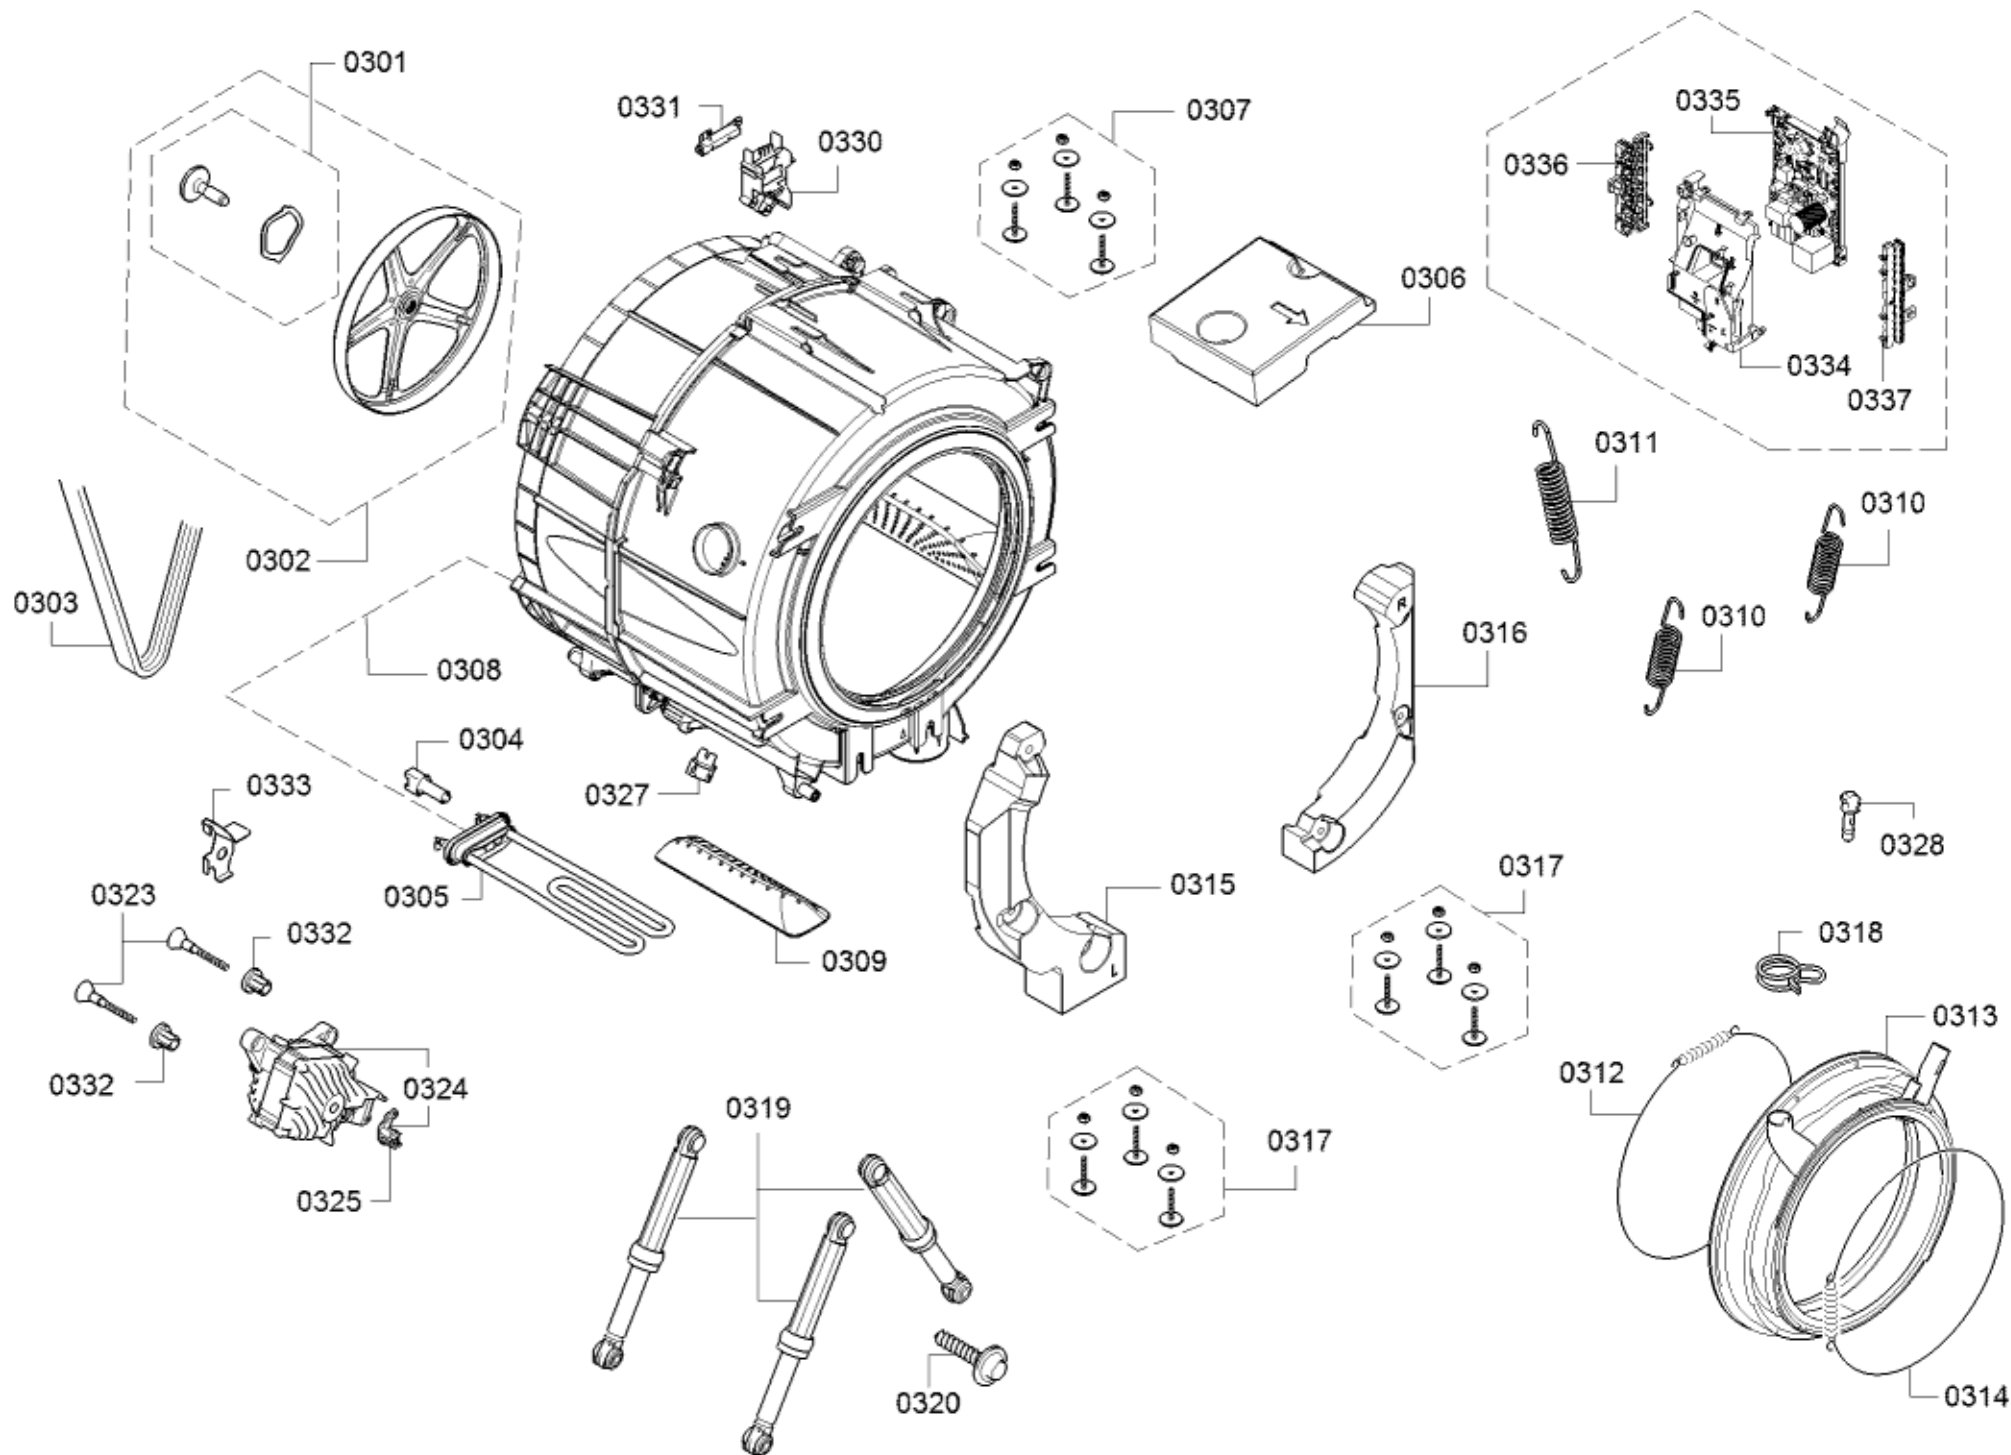

Positionsnr	Ersatzteilnummr	Ersatz	Beschreibung
0201	10009936		Abstandshalter
0202	10003708		Halter
0203	00775534	00778348	Abdeckplatte
0204	20000894		Rückwand
0205	00719056		Gehäuse
0206	00610643		Fuss
0207	00416875		Hilfswerkzeug
0208	00705651		Band
0209	00655850		Klappe
0210	00605837		Befestigungsteil
0211	00638259		Verriegelung-elektrisch
0212	00493529		Befestigungssatz
0213	00627044		Halter
0214	00778561		Gehäuse-Vorderteil
0215	11024177		Kabelhalter
0216	11030753		Kanal
0217	11005268		Fensterrahmen
0218	11007006		Distanzteil
0219	00627057		Haken
0220	11005098	11035685	Fensterrahmen
0221	11028699		Frontglasscheibe
0222	00633549		Scharnier
0227	00629154		Schraube
0229	00626460		Buchse
0230	00659859		Abdeckung
0232	00629155		Schraube
0233	12006886		Abdeckung
0237	11010142		Frontschiene

0243	00621461	10012244	Befestigungssatz
0249	00620025		Halter
8053	00311610		Reiniger

Positionsnr	Ersatzteilnummr	Ersatz	Beschreibung
0301	10012409		Feder
0302	12028705	12035608	Riemenscheibe
0303	11020707		Antriebsriemen
0304	00170961		NTC-Sensor
0305	12024621		Heizkörper
0306	00688727		Gewicht
0307	00627132		Schraube
0308	23000318		Schwingsystem komplett
0309	11022788		Wäschemitnehmer
0310	10010845		Feder-Laugenbehälter
0311	10010846		Feder-Laugenbehälter
0312	00660868		Spannring
0312	00702576	11042475	Spannring
0313	20000422		Fenstermanschette
0313	20000605		Fenstermanschette fettbeständig
0314	00670743		Spannring
0315	00776691		Gewicht
0316	00776692		Gewicht
0317	10007151		Schraube
0318	00621484		Schlauchklemme
0319	00742719		Stossdämpfer
0320	00621467		Schraube
0323	10007126		Schraube
0324	00145903		Motor
0325	10000839		Sensor
0327	00605692		Sensor
0328	00617720		Lampe
0329	10012475		Halter