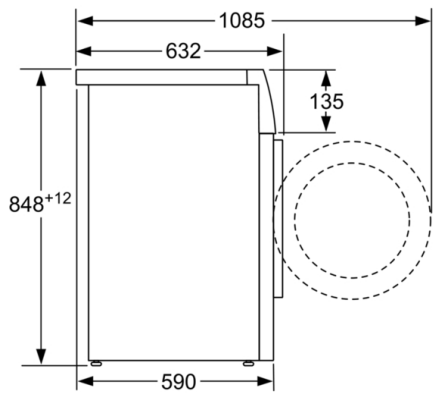

Technikai információk

- 85 cm-es pult alá csúsztatható
- Méretek (Ma x Szé): 84.8 cm x 59.8 cm
- Készülék mélysége: 59.0 cm
- Készülék mélysége, ajtóval: 63.2 cm
- Készülék mélysége, nyitott ajtóval: 108.5 cm

³ Súlyozott vízfogyasztás literben, ciklusonként (az Eco 40-60 programon)

⁴ Az Eco 40-60 program hossza

**HomeProfessional, Elöltöltős mosógép, 10
kg, 1600 fordulat/perc
WAX32EH0BY**

Méreték mm-ben

Méreték mm-ben