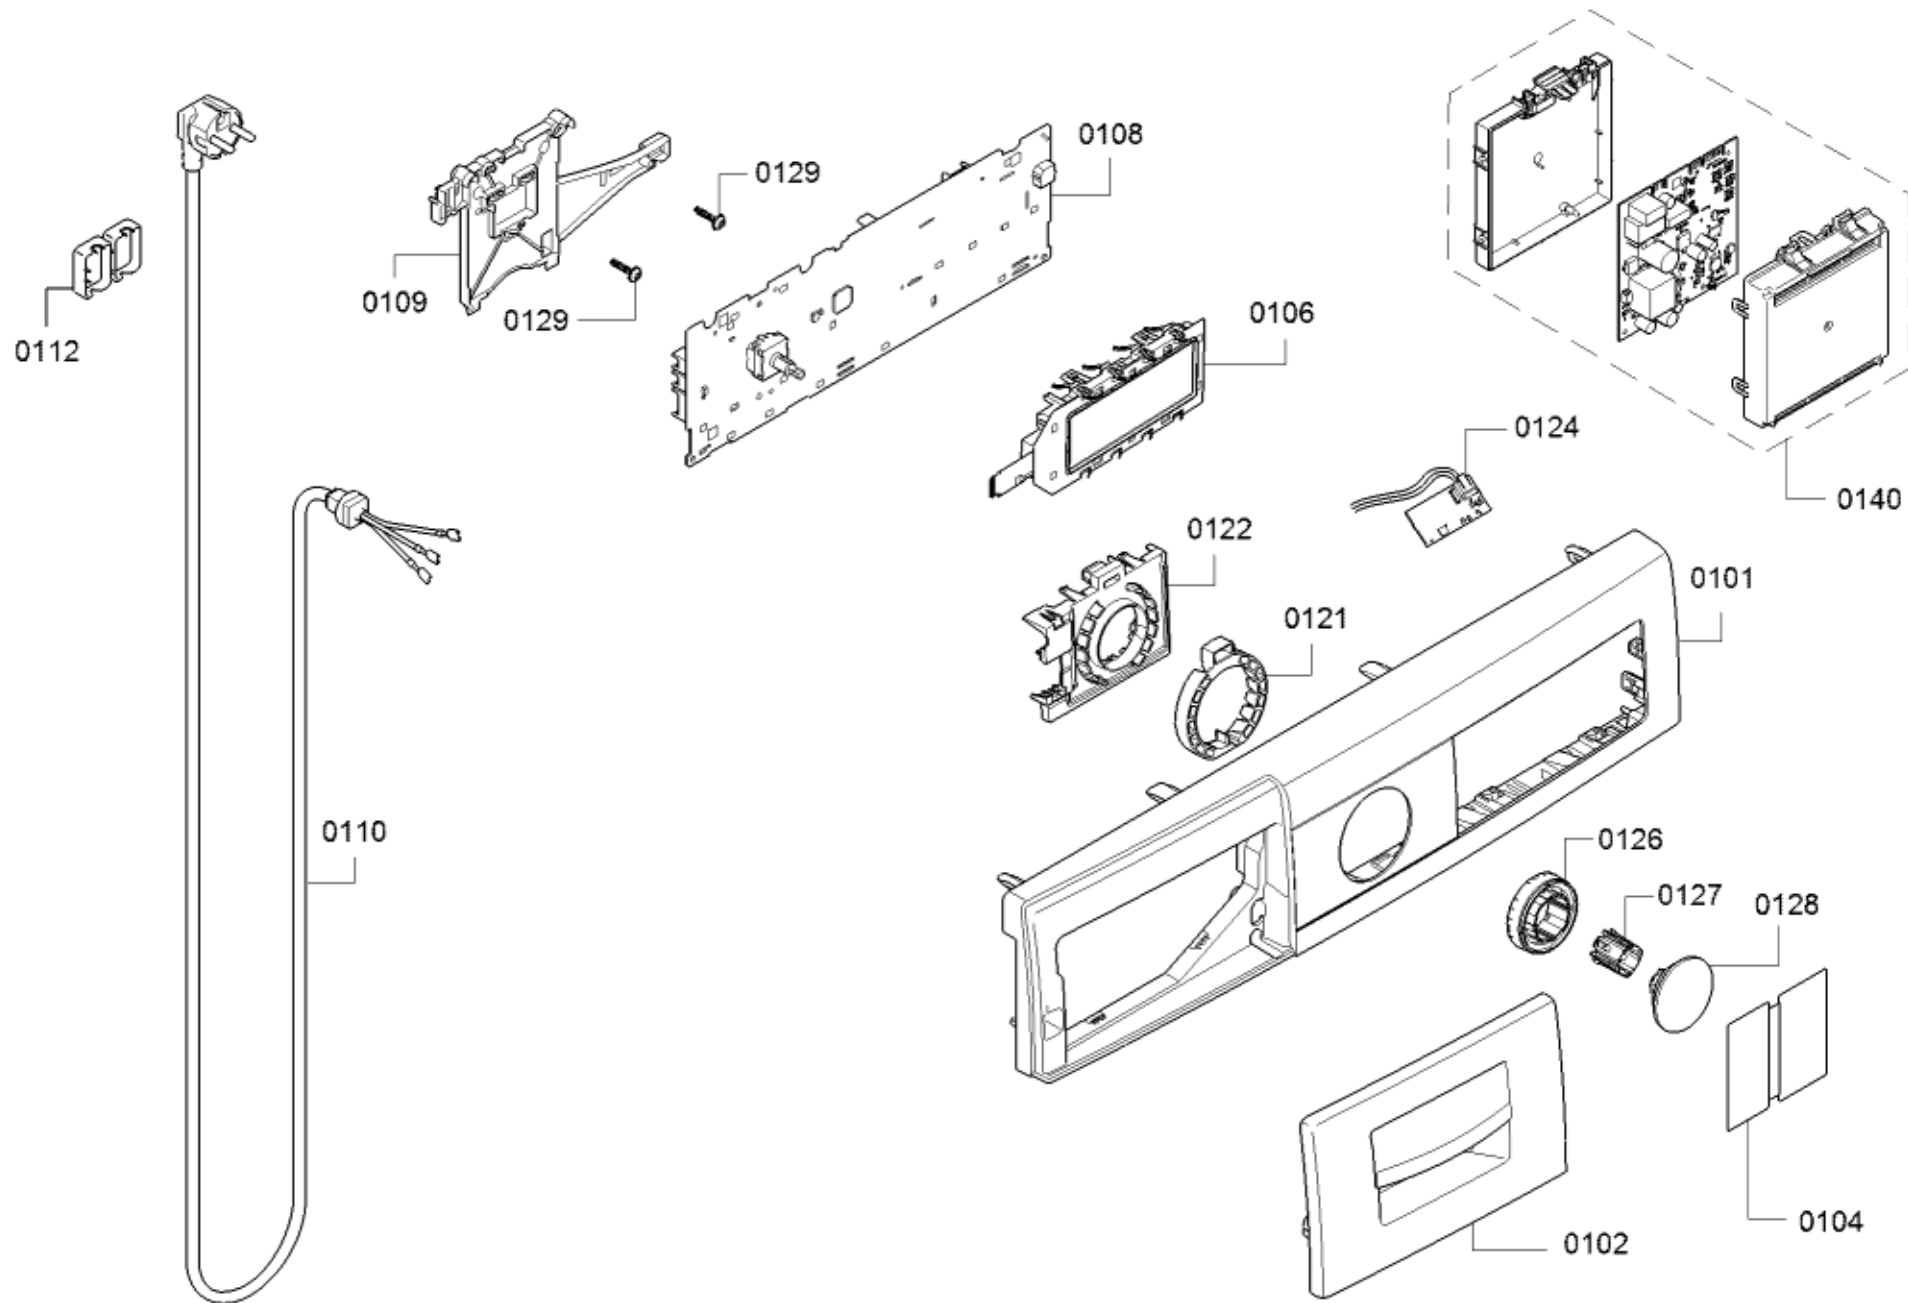

<b>Positionsnr</b>	<b>Ersatzteilnummr</b>	<b>Ersatz</b>	<b>Beschreibung</b>
0301	10012409		Feder
0302	12028705	12035608	Riemenscheibe
0303	11020707		Antriebsriemen
0304	00170961		NTC-Sensor
0305	12024621		Heizkörper
0306	00688727		Gewicht
0307	00627132		Schraube
0308	23000318		Schwingsystem komplett
0309	11022788		Wäschemitnehmer
0310	10010845		Feder-Laugenbehälter
0311	10010846		Feder-Laugenbehälter
0312	00660868		Spannring
0312	00702576	11042475	Spannring
0313	20000422		Fenstermanschette
0313	20000605		Fenstermanschette fettbeständig
0314	00670743		Spannring
0315	00776691		Gewicht
0316	00776692		Gewicht
0317	10007151		Schraube
0318	00621484		Schlauchklemme
0319	00742719		Stossdämpfer
0320	00621467		Schraube
0323	10007126		Schraube
0324	00145903		Motor
0325	10000839		Sensor
0327	00605692		Sensor
0328	00617720		Lampe
0329	10012475		Halter

0199

<b>Positionsnr</b>	<b>Ersatzteilnummr</b>	<b>Ersatz</b>	<b>Beschreibung</b>
0101	11039140		Bedienblende
0102	11031597		Schalengriff
0104	12034341		Legende
0106	10011353		Display
0108	11031610		Bedienmodul unprogrammiert
0108	11040232		Bedienmodul programmiert
0109	10010613		Rahmen
0110	00266722	00481580	Anschlusskabel
0112	00174409		Klemmstueck
0121	00636403		Rahmen
0122	12027244		LED-Platine
0124	12031634		Connectivitymodul
0126	10012635		Drehgriff-Programm
0127	10004889		Führung
0128	10012468		Drehgriff-Programm
0129	10010614		Schraube
0140	12031304		Dosiermodul
8002	17004057		Zulauf-Verlängerung
8053	00311610		Reiniger