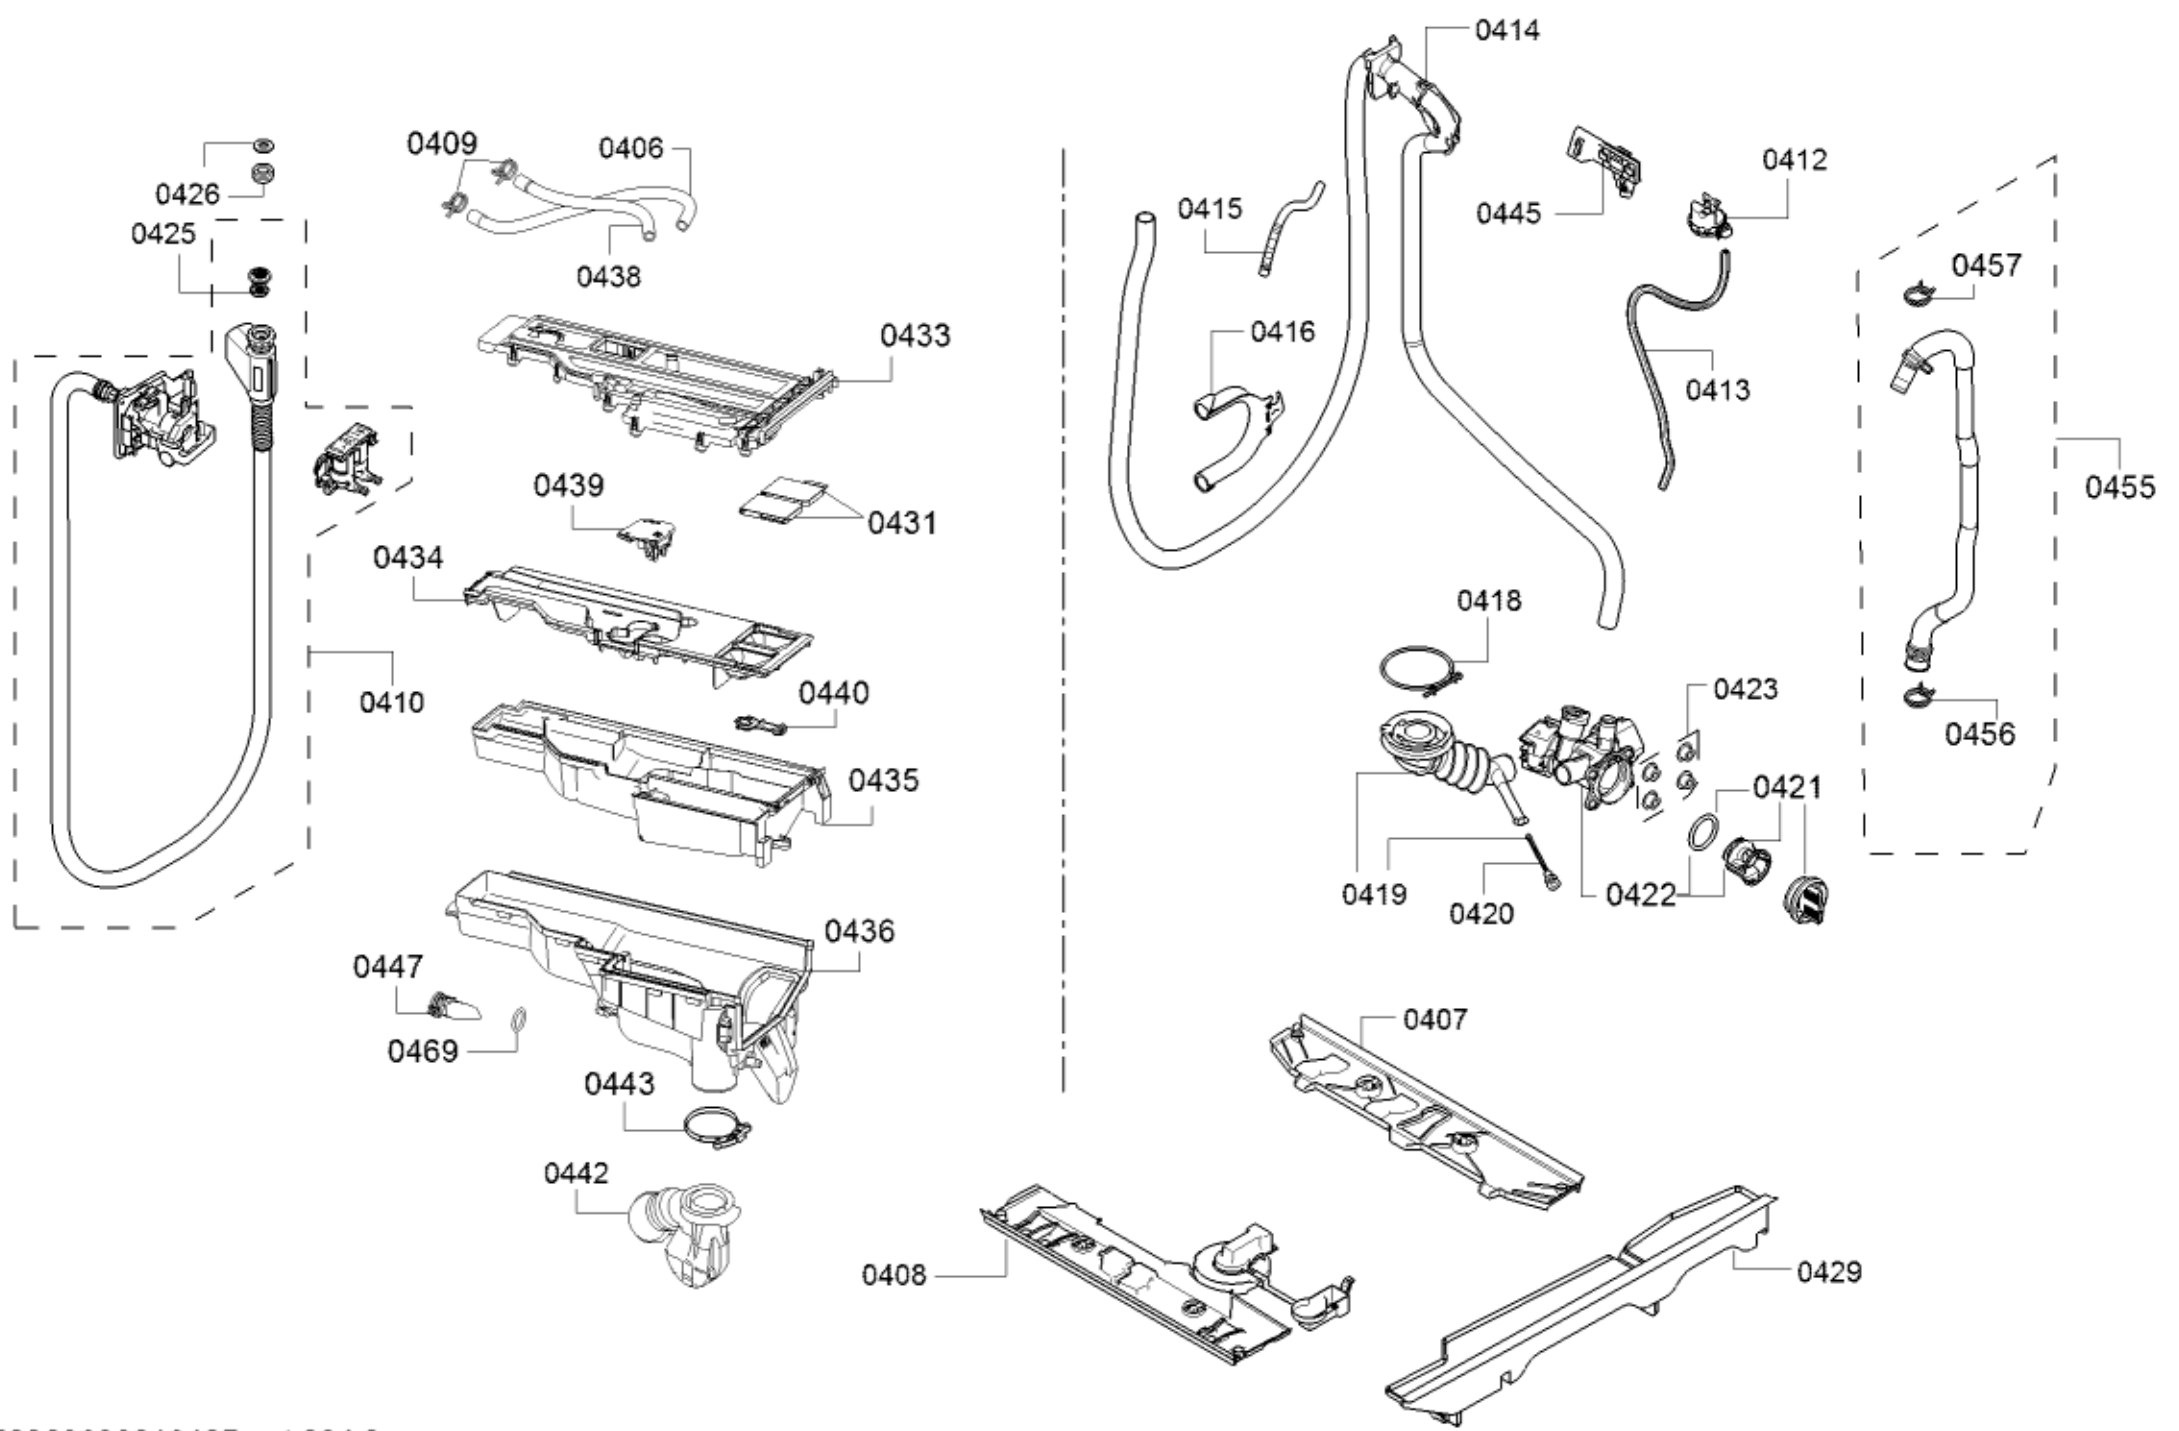

<b>Positionsnr</b>	<b>Ersatzteilnummr</b>	<b>Ersatz</b>	<b>Beschreibung</b>
0301	10012409		Feder
0302	12028705	12035608	Riemenscheibe
0303	11020707		Antriebsriemen
0304	00170961		NTC-Sensor
0305	12024621		Heizkörper
0306	00688727		Gewicht
0307	00627132		Schraube
0308	23000318		Schwingsystem komplett
0309	11022788		Wäschemitnehmer
0310	10010845		Feder-Laugenbehälter
0311	10010846		Feder-Laugenbehälter
0312	00660868		Spannring
0312	00702576	11042475	Spannring
0313	20000422		Fenstermanschette
0313	20000605		Fenstermanschette fettbeständig
0314	00670743		Spannring
0315	00776691		Gewicht
0316	00776692		Gewicht
0317	10007151		Schraube
0318	00621484		Schlauchklemme
0319	00742719		Stossdämpfer
0320	00621467		Schraube
0323	10007126		Schraube
0324	00145903		Motor
0325	10000839		Sensor
0327	00605692		Sensor
0328	00617720		Lampe
0329	10012475		Halter

0199

<b>Positionsnr</b>	<b>Ersatzteilnummr</b>	<b>Ersatz</b>	<b>Beschreibung</b>
0101	11039140		Bedienblende
0102	11031597		Schalengriff
0104	12034341		Legende
0106	10011353		Display
0108	11031610		Bedienmodul unprogrammiert
0108	11040232		Bedienmodul programmiert
0109	10010613		Rahmen
0110	00266722	00481580	Anschlusskabel
0112	00174409		Klemmstueck
0121	00636403		Rahmen
0122	12027244		LED-Platine
0124	12031634		Connectivitymodul
0126	10012635		Drehgriff-Programm
0127	10004889		Führung
0128	10012468		Drehgriff-Programm
0129	10010614		Schraube
0140	12031304		Dosiermodul
8002	17004057		Zulauf-Verlängerung
8053	00311610		Reiniger