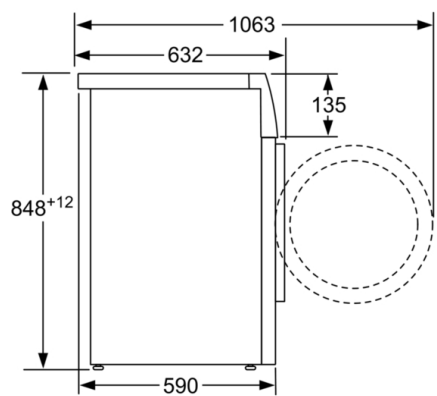

Technikai információk

- 85 cm-es pult alá csúsztatható
- Méretek (Ma x Szé): 84.8 cm x 59.8 cm
- Készülék mélysége: 59.0 cm
- Készülék mélysége, ajtóval: 63.2 cm
- Készülék mélysége, nyitott ajtóval: 106.3 cm

³ Súlyozott vízfogyasztás literben, ciklusonként (az Eco 40-60 programon)

⁴ Az Eco 40-60 program hossza

**Serie | 8, Előltöltős mosógép, 10 kg, 1400
fordulat/perc
WAX28MH0BY**

Méreték mm-ben

Méreték mm-ben