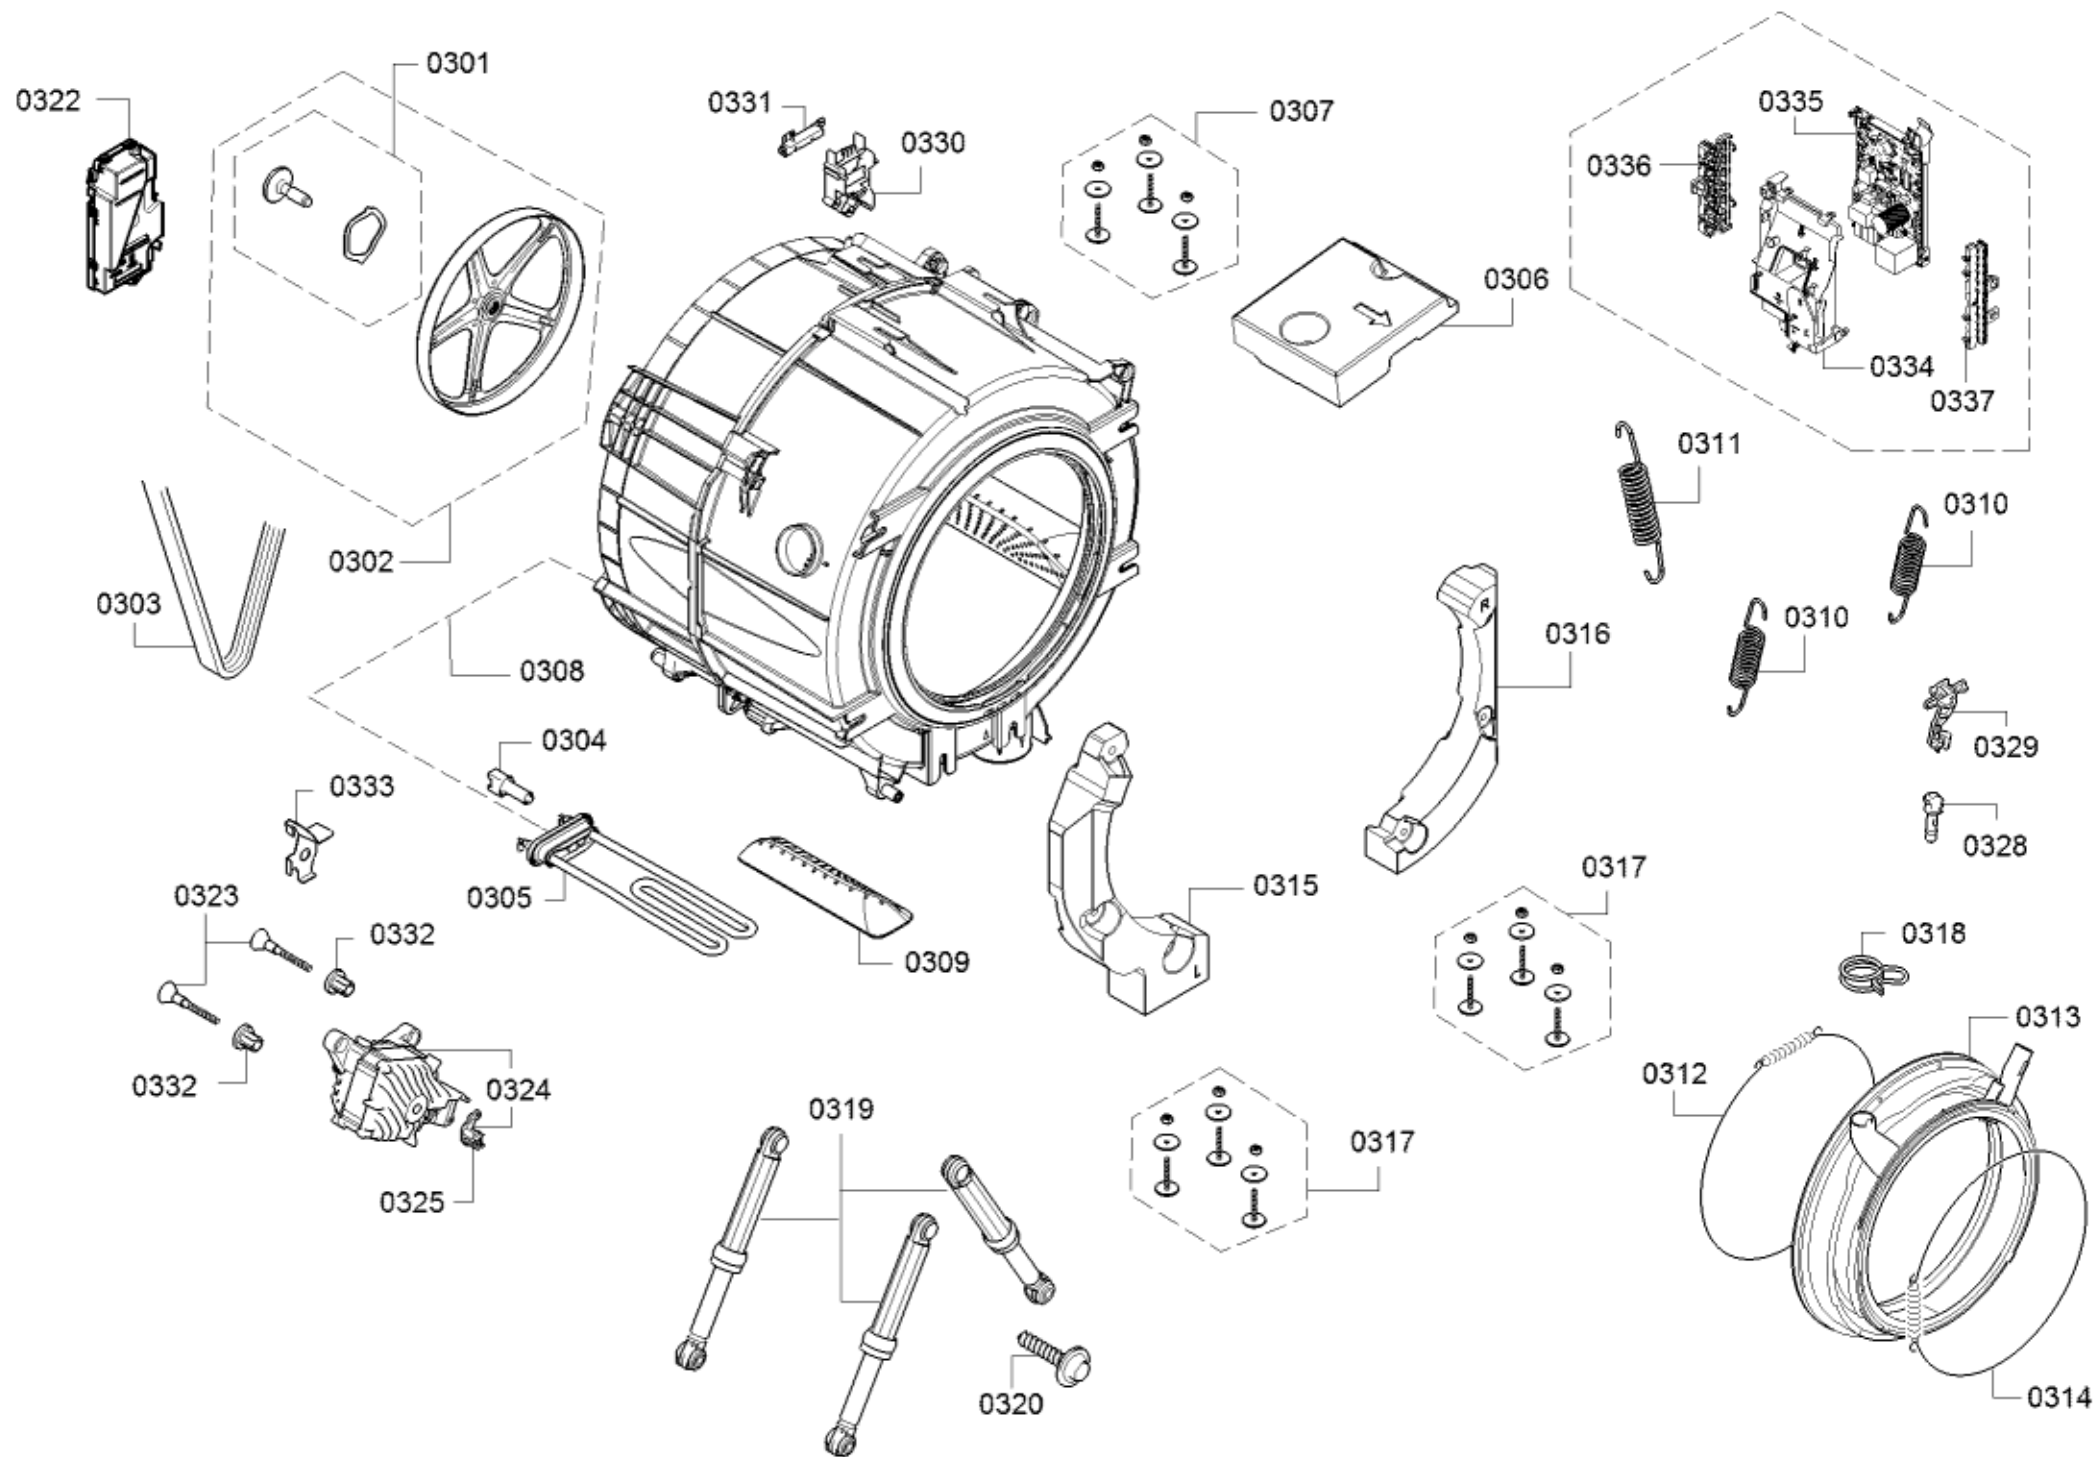

0243	00621461	10012244	Befestigungssatz
8053	00311610		Reiniger

Positionsnr	Ersatzteilnummr	Ersatz	Beschreibung
0401	00742721		Einspülschale
0402	00627086		Saugheber
0403	00605740		Einsatz
0404	11019473		Einspülschalenunterteil
0405	00745052		Einspülschalenoberteil
0406	00660697	00661785	Schlauch
0407	11002973		Ablaufrinne
0408	11022563		Ablaufrinne
0409	00187337		Schlauchklemme
0410	11033739	11042146	Aquastop
0412	10012358		Analogdrucksensor
0413	00634603		Schlauch-Geberanlage
0414	11023391		Ablaufschlauch
0415	00633964		Schlauch
0416	00655300		Halter
0418	00603523		Spannring
0419	10003370		Ablaufschlauch
0420	00707751		Verschluss
0421	12029717		Flusensieb
0422	00146156		Ablauf- und Zirkulationspumpe
0423	00425075		Set
0425	00425075		Set
0426	00166671		Dichtung
0429	00740319		Ablauf
0442	12031419		Einfüllschlauch
0443	00628454		Schlauchklemme
0445	00634599		Halter
0455	11033840	11044742	Schlauch

Positionsnr	Ersatzteilnummr	Ersatz	Beschreibung
0301	10012409		Feder
0302	12028705	12035608	Riemenscheibe
0303	11020707		Antriebsriemen
0304	00170961		NTC-Sensor
0305	12024621		Heizkörper
0306	00688727		Gewicht
0307	00627132		Schraube
0308	23000318		Schwingsystem komplett
0309	11022788		Wäschemitnehmer
0310	10010845		Feder-Laugenbehälter
0311	10010846		Feder-Laugenbehälter
0312	00702576	11042475	Spannring
0313	20000422		Fenstermanschette
0313	20000605		Fenstermanschette fettbeständig
0314	00670743		Spannring
0315	00776691		Gewicht
0316	00776692		Gewicht
0317	10007151		Schraube
0318	00621484		Schlauchklemme
0319	00742719		Stossdämpfer
0320	00621467		Schraube
0323	10007126		Schraube
0324	00145903		Motor
0325	10000839		Sensor
0328	00617720		Lampe
0329	10012475		Halter
0330	10011803		Halter
0331	10011509		Sensor