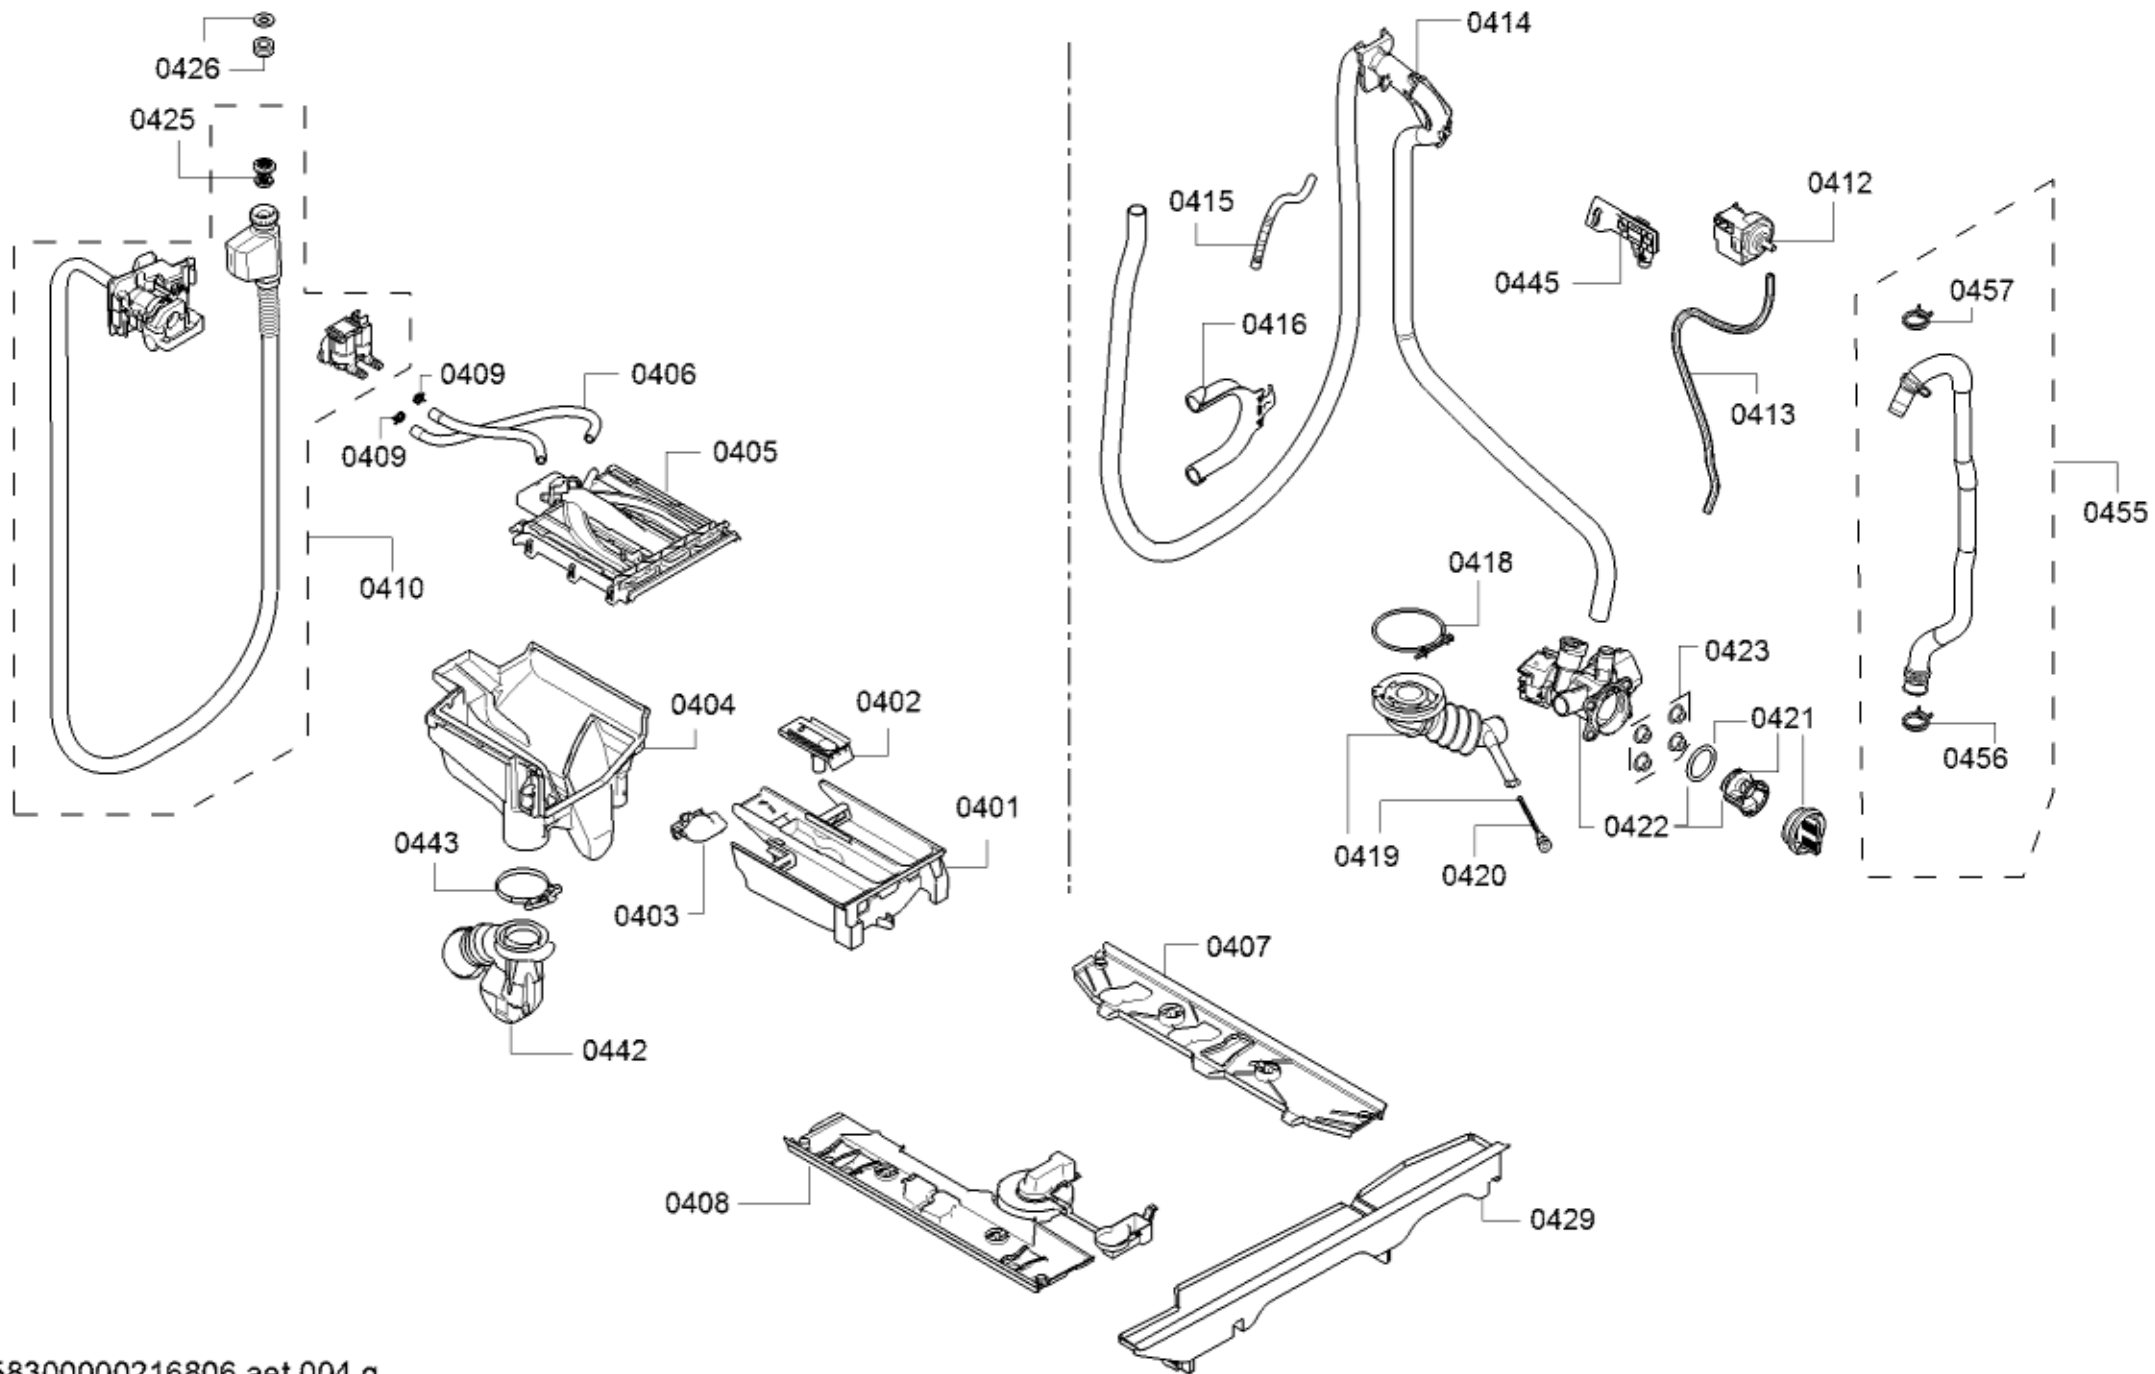

Positionsnr	Ersatzteilnummr	Ersatz	Beschreibung
0201	10009936		Abstandshalter
0202	10003708		Halter
0203	00775534	00778348	Abdeckplatte
0204	20000894		Rückwand
0205	00719056		Gehäuse
0206	00610643		Fuss
0207	00416875		Hilfswerkzeug
0208	00705651		Band
0209	00655850		Klappe
0210	00605837		Befestigungsteil
0211	00638259		Verriegelung-elektrisch
0212	00493529		Befestigungssatz
0213	00627044		Halter
0214	00778561		Gehäuse-Vorderteil
0215	11024177		Kabelhalter
0216	11030753		Kanal
0217	11005268		Fensterrahmen
0218	11007006		Distanzteil
0219	00627057		Haken
0220	11005098	11035685	Fensterrahmen
0221	11028699		Frontglasscheibe
0222	00633549		Scharnier
0227	00629154		Schraube
0229	00626460		Buchse
0230	00659859		Abdeckung
0232	00629155		Schraube
0233	12006886		Abdeckung
0237	11010142		Frontschiene

0243	00621461	10012244	Befestigungssatz
8053	00311610		Reiniger

Positionsnr	Ersatzteilnummr	Ersatz	Beschreibung
0401	00742721		Einspülschale
0402	00627086		Saugheber
0403	00605740		Einsatz
0404	11019473		Einspülschalenunterteil
0405	00745052		Einspülschalenoberteil
0406	00660697	00661785	Schlauch
0407	11002973		Ablaufrinne
0408	11022563		Ablaufrinne
0409	00187337		Schlauchklemme
0410	11033739	11042146	Aquastop
0412	10012358		Analogdrucksensor
0413	00634603		Schlauch-Geberanlage
0414	11023391		Ablaufschlauch
0415	00633964		Schlauch
0416	00655300		Halter
0418	00603523		Spannring
0419	10003370		Ablaufschlauch
0420	00707751		Verschluss
0421	12029717		Flusensieb
0422	00146156		Ablauf- und Zirkulationspumpe
0423	00425075		Set
0425	00425075		Set
0426	00166671		Dichtung
0429	00740319		Ablauf
0442	12031419		Einfüllschlauch
0443	00628454		Schlauchklemme
0445	00634599		Halter
0455	11033840	11044742	Schlauch