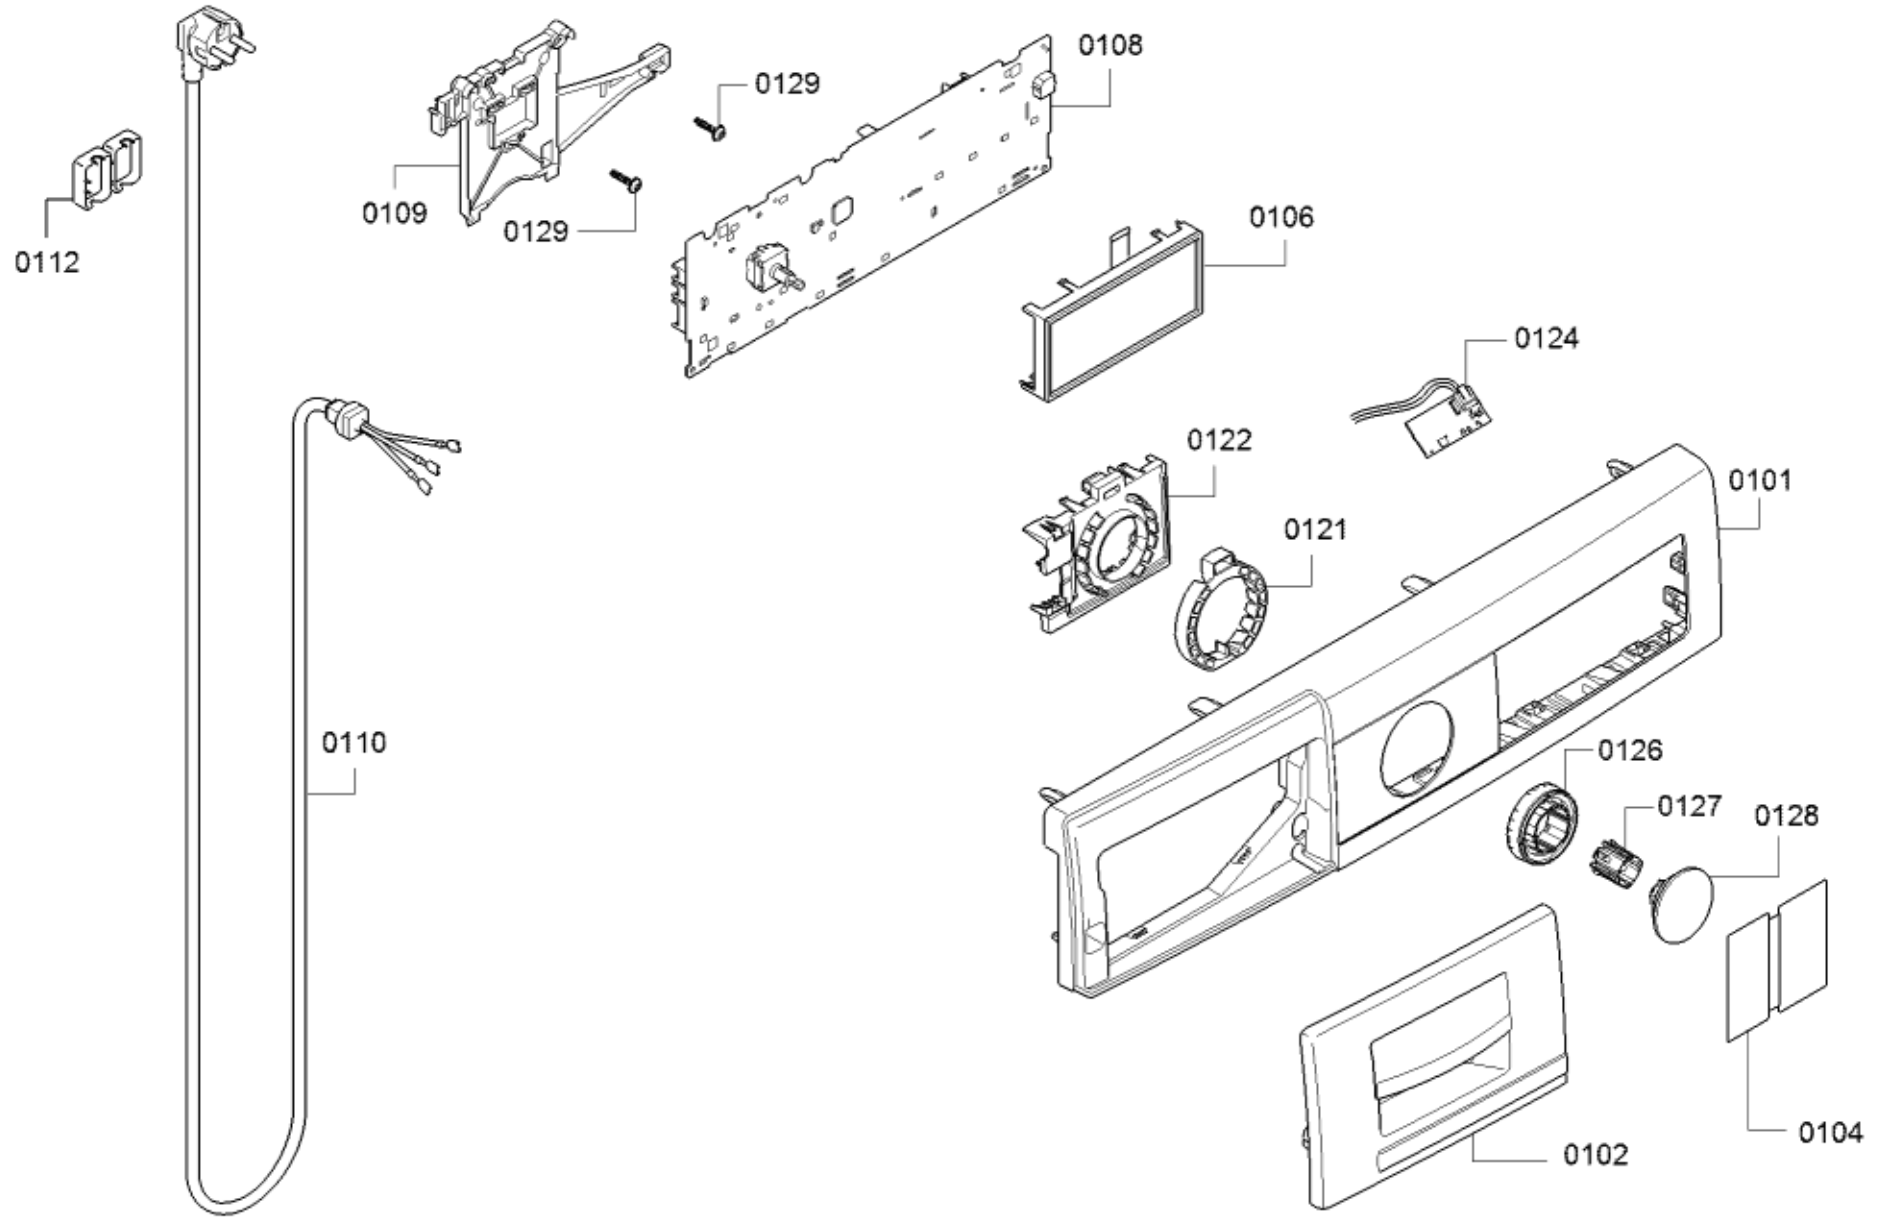

0243	00621461	10012244	Befestigungssatz
8053	00311610		Reiniger

Positionsnr	Ersatzteilnummr	Ersatz	Beschreibung
0401	00742721		Einspülschale
0402	00627086		Saugheber
0403	00605740		Einsatz
0404	11019473		Einspülschalenunterteil
0405	00745052		Einspülschalenoberteil
0406	00660697	00661785	Schlauch
0407	11002973		Ablaufrinne
0408	11022563		Ablaufrinne
0409	00187337		Schlauchklemme
0410	11033739	11042146	Aquastop
0412	10012358		Analogdrucksensor
0413	00634603		Schlauch-Geberanlage
0414	11023391		Ablaufschlauch
0415	00633964		Schlauch
0416	00655300		Halter
0418	00603523		Spannring
0419	10003370		Ablaufschlauch
0420	00707751		Verschluss
0421	12029717		Flusensieb
0422	00146156		Ablauf- und Zirkulationspumpe
0423	00425075		Set
0425	00425075		Set
0426	00166671		Dichtung
0429	00740319		Ablauf
0442	12031419		Einfüllschlauch
0443	00628454		Schlauchklemme
0445	00634599		Halter
0455	11033840	11044742	Schlauch

0456	10012364		Schlauchklemme
0457	10012365		Schlauchklemme
0458	10012366		Dichtung
8053	00311610		Reiniger

0199

Positionsnr	Ersatzteilnummr	Ersatz	Beschreibung
0101	11037842		Bedienblende
0102	11033797		Schalengriff
0104	12033732		Legende
0104	12033733		Legende
0104	12033734		Legende
0104	12033735		Legende
0106	10012488		Display
0108	11033520		Bedienmodul unprogrammiert
0108	11037860		Bedienmodul programmiert
0109	10010613		Rahmen
0110	00266722	00481580	Anschlusskabel
0112	00174409		Klemmstueck
0121	00636403		Rahmen
0122	12027244		LED-Platine
0124	12031634		Connectivitymodul
0126	00636414		Drehgriff-Programm
0127	10004889		Führung
0128	10012468		Drehgriff-Programm
0129	10010614		Schraube
8053	00311610		Reiniger