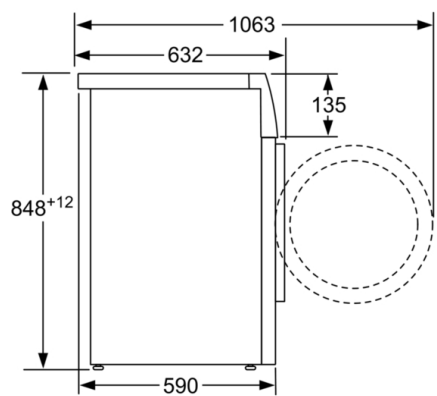

Technikai információk

- 85 cm-es pult alá csúsztatható
- Méretek (Ma x Szé): 84.8 cm x 59.8 cm
- Készülék mélysége: 59.0 cm
- Készülék mélysége, ajtóval: 63.2 cm
- Készülék mélysége, nyitott ajtóval: 106.3 cm

³ Súlyozott vízfogyasztás literben, ciklusonként (az Eco 40-60 programon)

⁴ Az Eco 40-60 program hossza

**Serie | 8, Előltöltős mosógép, 9 kg, 1400
fordulat/perc
WAV28L90BY**

Méreték mm-ben

Méreték mm-ben