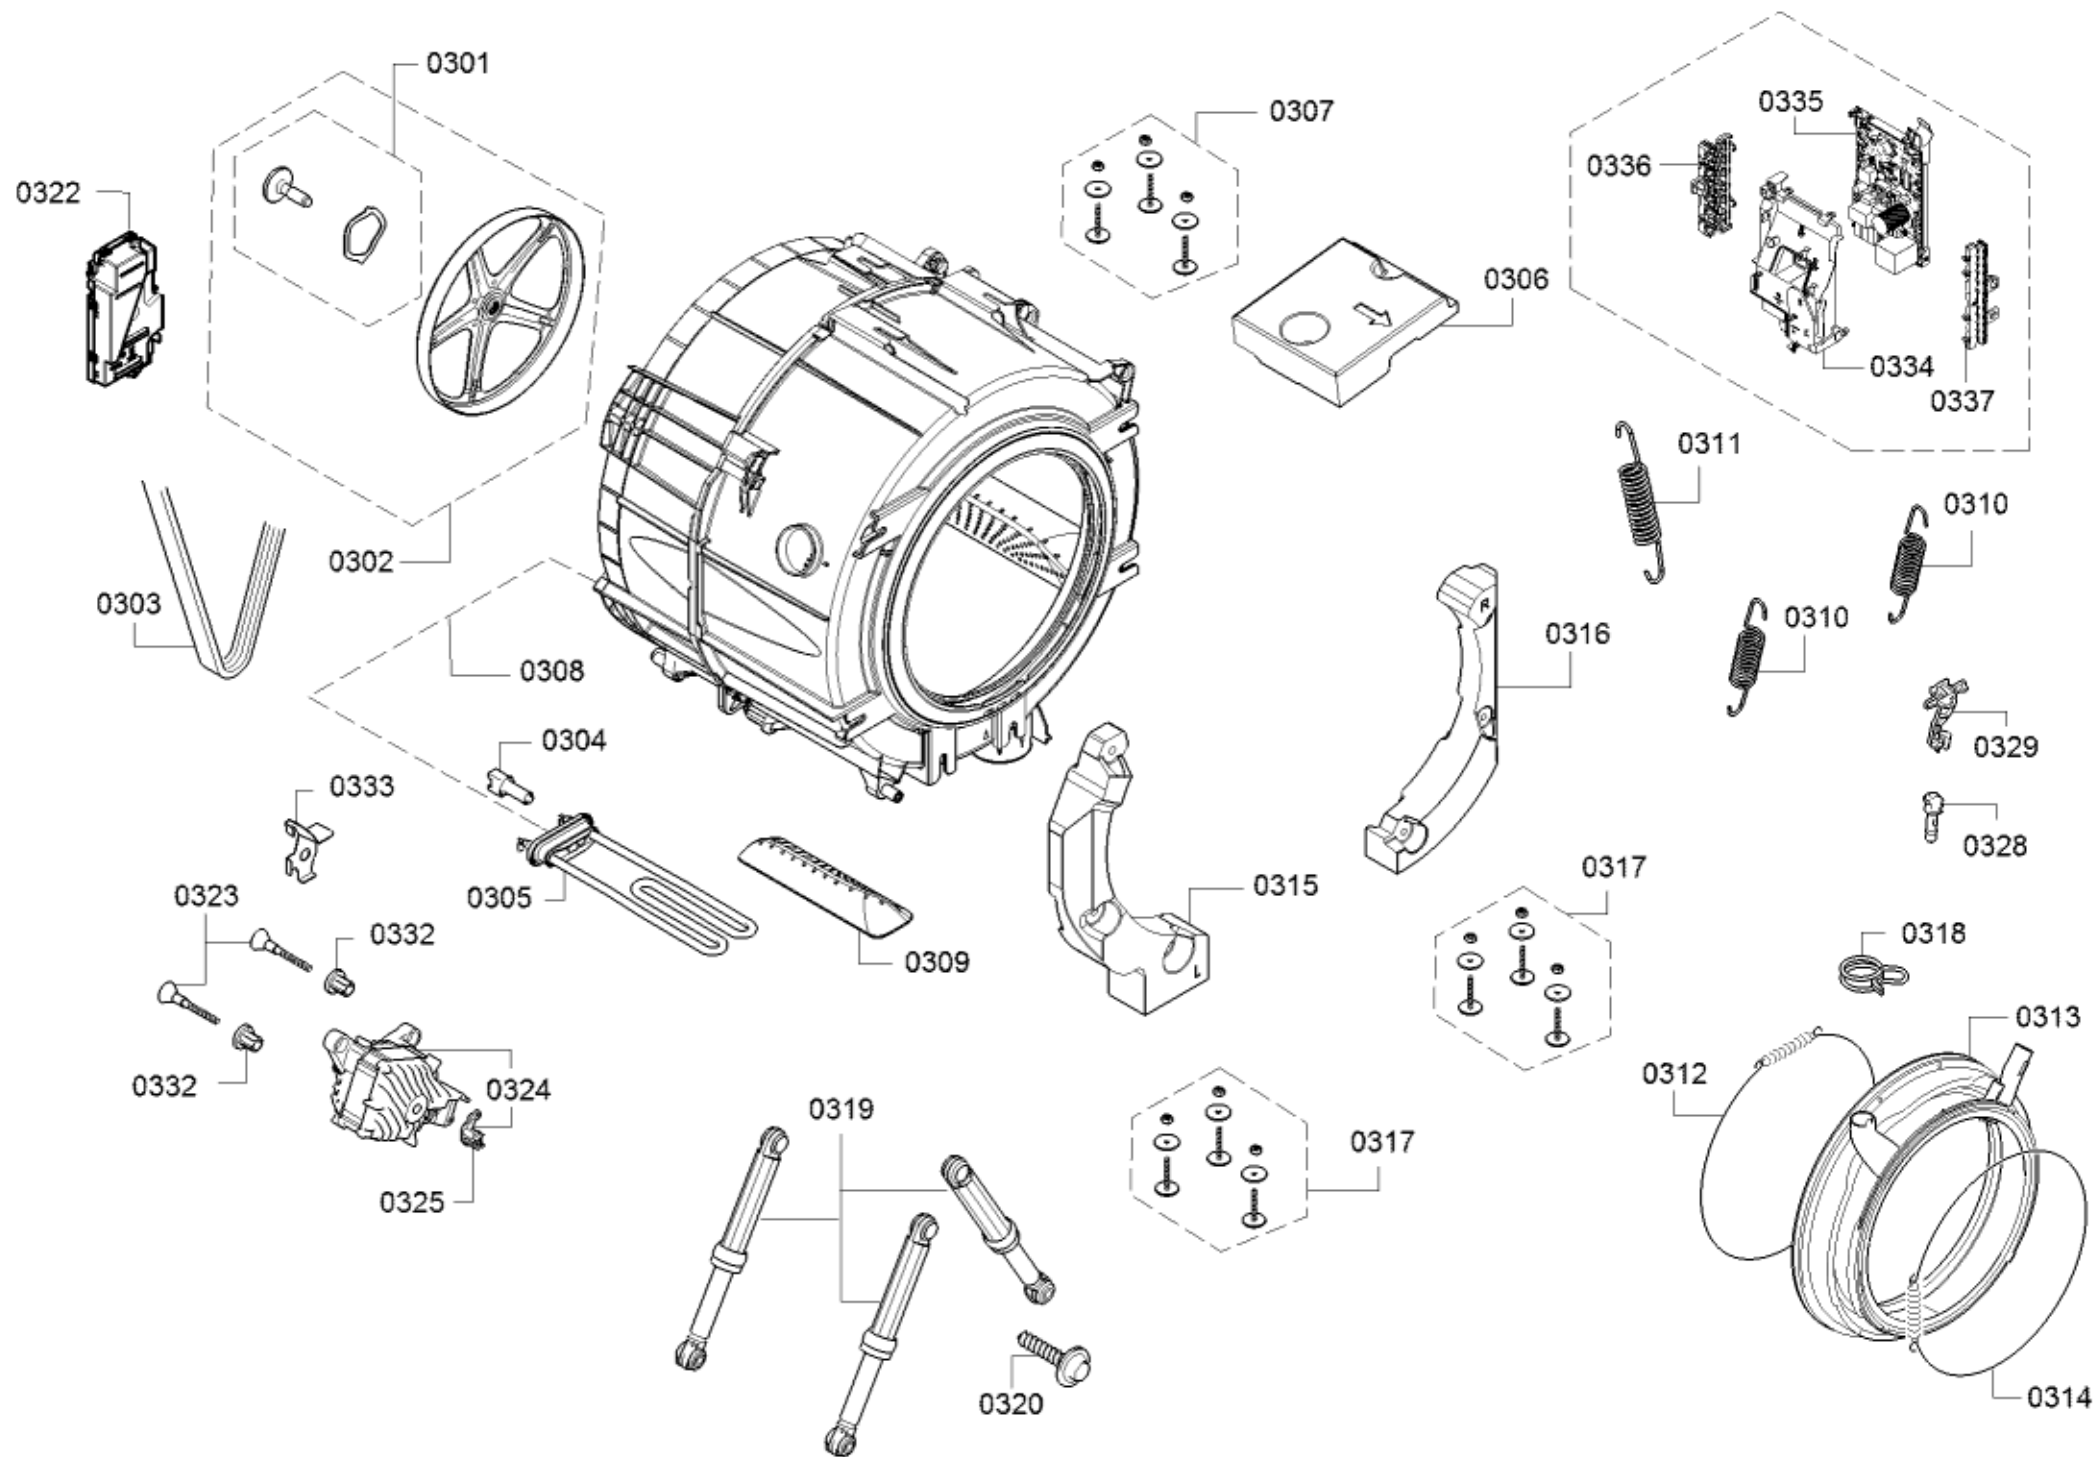

0199

Positionsnr	Ersatzteilnummr	Ersatz	Beschreibung
0101	11040620		Bedienblende
0102	11033797		Schalengriff
0104	12035267		Legende
0104	12035268		Legende
0106	10012488		Display
0108	11033520		Bedienmodul unprogrammiert
0108	11040558		Bedienmodul programmiert
0109	10010613		Rahmen
0110	00266722	00481580	Anschlusskabel
0112	00174409		Klemmstueck
0121	00636403		Rahmen
0122	12027244		LED-Platine
0126	00636414		Drehgriff-Programm
0127	10004889		Führung
0128	10012468		Drehgriff-Programm
0129	10010614		Schraube
8002	17004057		Zulauf-Verlängerung
8053	00311610		Reiniger

Positionsnr	Ersatzteilnummr	Ersatz	Beschreibung
0301	10012605		Feder
0302	11038442		Riemenscheibe
0303	00439490		Antriebsriemen
0304	00170961		NTC-Sensor
0305	12024621		Heizkörper
0306	00775535		Gewicht
0307	00627132		Schraube
0308	23000321		Schwingsystem komplett
0309	00742713		Wäschemitnehmer
0310	10012354		Feder-Laugenbehälter
0311	10012355		Feder-Laugenbehälter
0312	00660868		Spannring
0312	00702576	11042475	Spannring
0313	20000412	20002389	Fenstermanschette
0313	23000480		Fenstermanschette fettbeständig
0314	00670743		Spannring
0315	00774057		Gewicht
0316	00774058		Gewicht
0317	00627132		Schraube
0318	00621484		Schlauchklemme
0319	00742719		Stossdämpfer
0320	00621467		Schraube
0322	11036570		Dampfmodul
0323	10007126		Schraube
0324	00145822		Motor
0325	10000839		Sensor
0328	00617720		Lampe
0329	10012392		Halter