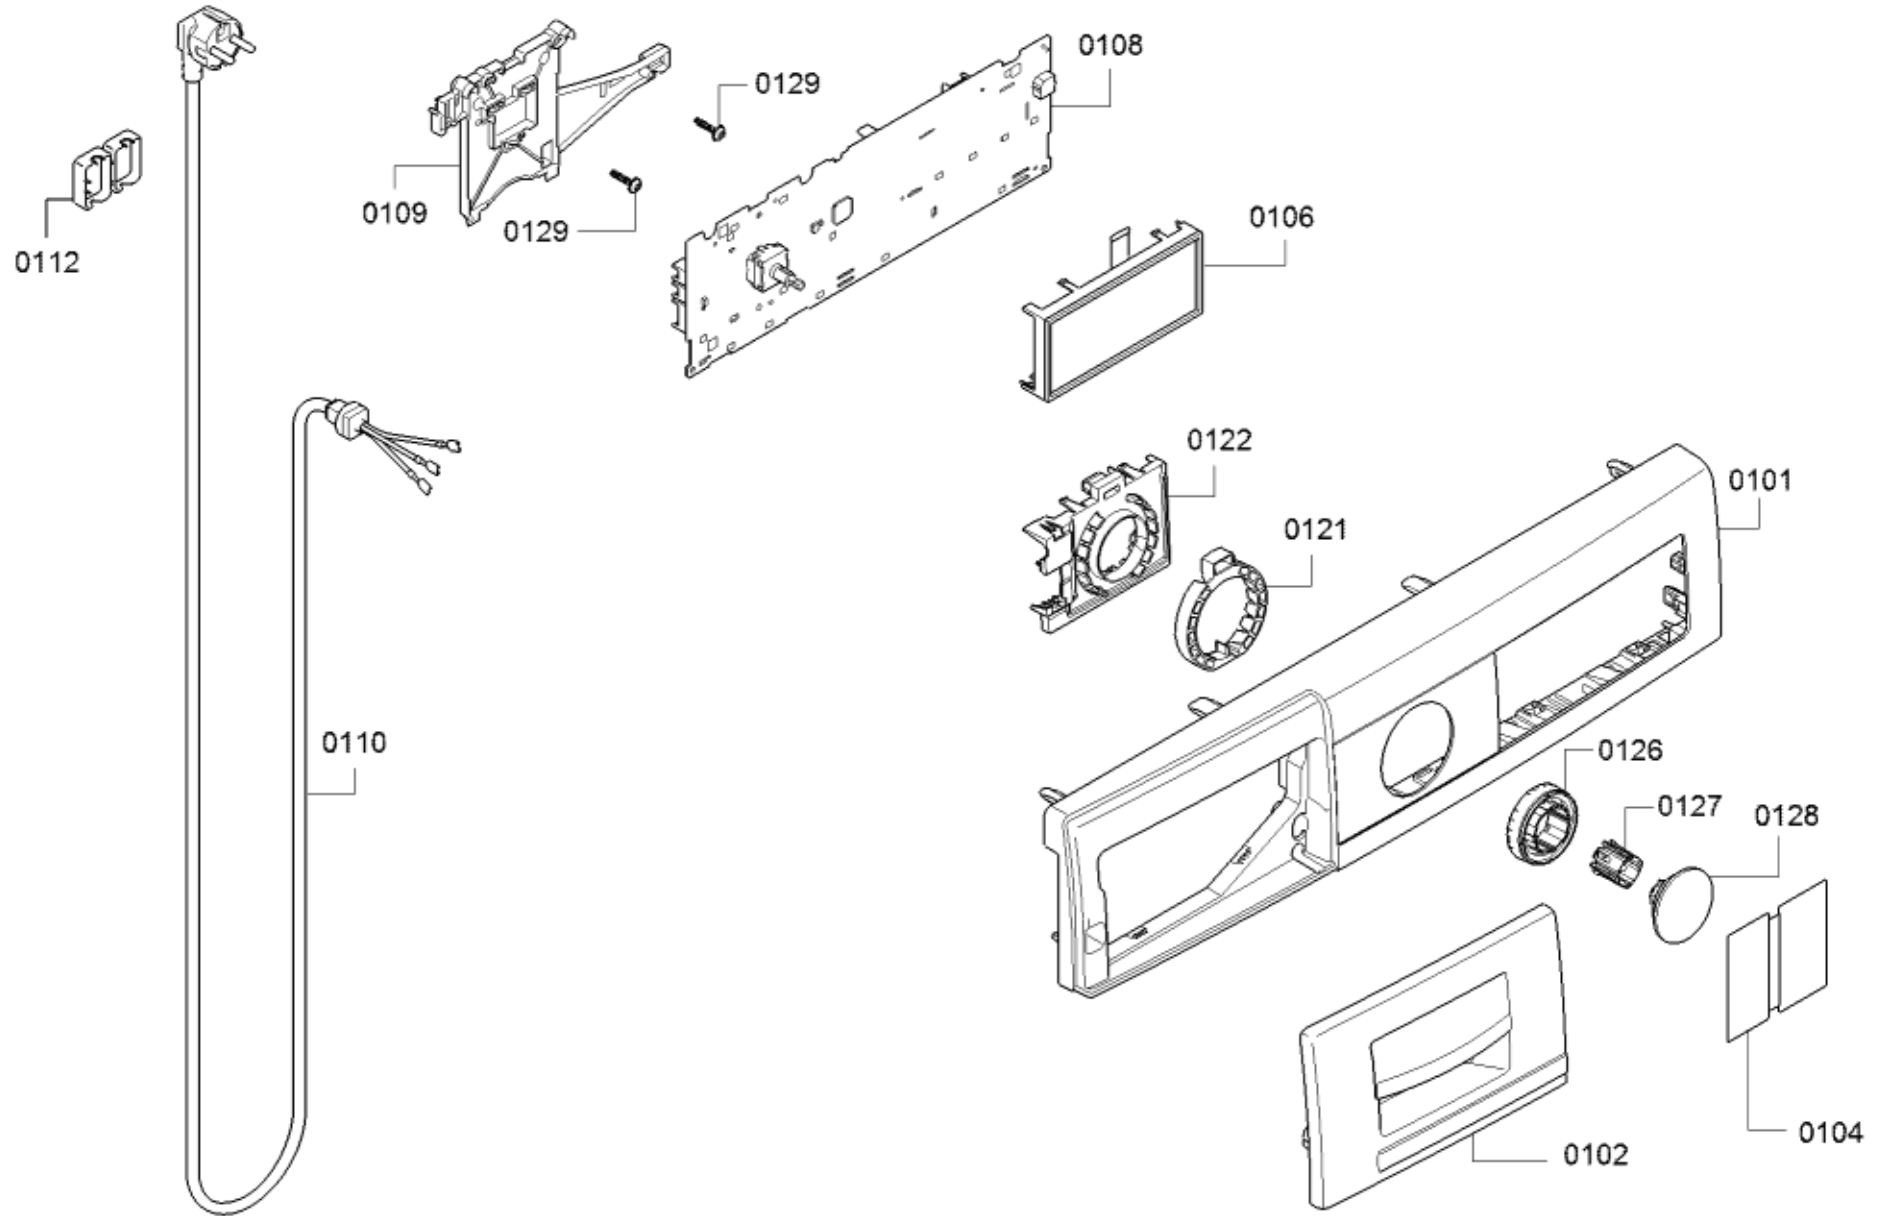

0199

Positionsnr	Ersatzteilnummr	Ersatz	Beschreibung
0101	11040620		Bedienblende
0102	11033797		Schalengriff
0104	12035267		Legende
0104	12035268		Legende
0106	10012488		Display
0108	11033520		Bedienmodul unprogrammiert
0108	11040558		Bedienmodul programmiert
0109	10010613		Rahmen
0110	00266722	00481580	Anschlusskabel
0112	00174409		Klemmstueck
0121	00636403		Rahmen
0122	12027244		LED-Platine
0126	00636414		Drehgriff-Programm
0127	10004889		Führung
0128	10012468		Drehgriff-Programm
0129	10010614		Schraube
8002	17004057		Zulauf-Verlängerung
8053	00311610		Reiniger

Positionsnr	Ersatzteilnummr	Ersatz	Beschreibung
0301	10012605		Feder
0302	11038442		Riemenscheibe
0303	00439490		Antriebsriemen
0304	00170961		NTC-Sensor
0305	12024621		Heizkörper
0306	00775535		Gewicht
0307	00627132		Schraube
0308	23000321		Schwingsystem komplett
0309	00742713		Wäschemitnehmer
0310	10012354		Feder-Laugenbehälter
0311	10012355		Feder-Laugenbehälter
0312	00660868		Spannring
0312	00702576	11042475	Spannring
0313	20000412	20002389	Fenstermanschette
0313	23000480		Fenstermanschette fettbeständig
0314	00670743		Spannring
0315	00774057		Gewicht
0316	00774058		Gewicht
0317	00627132		Schraube
0318	00621484		Schlauchklemme
0319	00742719		Stossdämpfer
0320	00621467		Schraube
0322	11036570		Dampfmodul
0323	10007126		Schraube
0324	00145822		Motor
0325	10000839		Sensor
0328	00617720		Lampe
0329	10012392		Halter