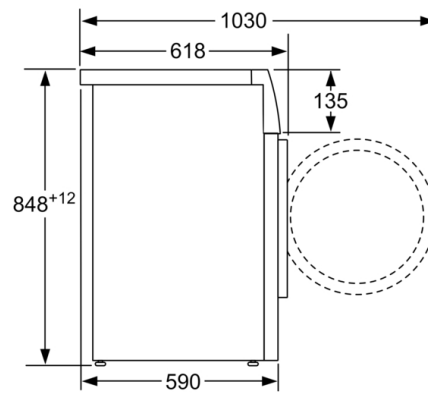

Technikai információk

- 85 cm-es pult alá csúsztatható
- Méretek (Ma x Szé): 84.8 cm x 59.8 cm
- Készülék mélysége: 59.0 cm
- Készülék mélysége, ajtóval: 63.2 cm
- Készülék mélysége, nyitott ajtóval: 106.3 cm

Serie | 6, Előltöltős mosógép, 9 kg, 1400
fordulat/perc
WAU28T90BY

Méreték mm-ben

Méreték mm-ben