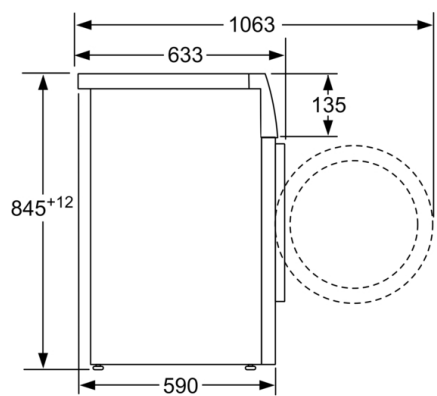

**Serie | 6, Elöltöltős mosógép, 9 kg, 1400
fordulat/perc
WAU28S90BY**

Méreték mm-ben