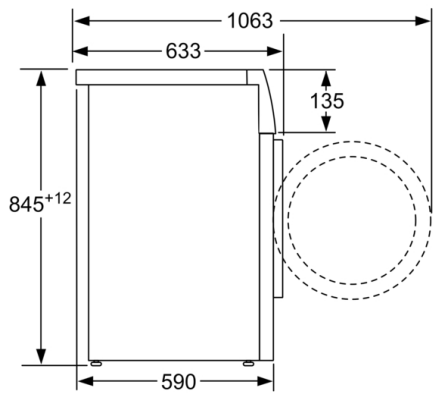

Technikai információk

- 85 cm-es pult alá csúsztatható
- Méretek (Ma x Szé): 84.5 cm x 59.8 cm
- Készülék mélysége: 59.0 cm
- Készülék mélysége, ajtóval: 63.3 cm
- Készülék mélysége, nyitott ajtóval: 106.3 cm

Méreték mm-ben

Méreték mm-ben