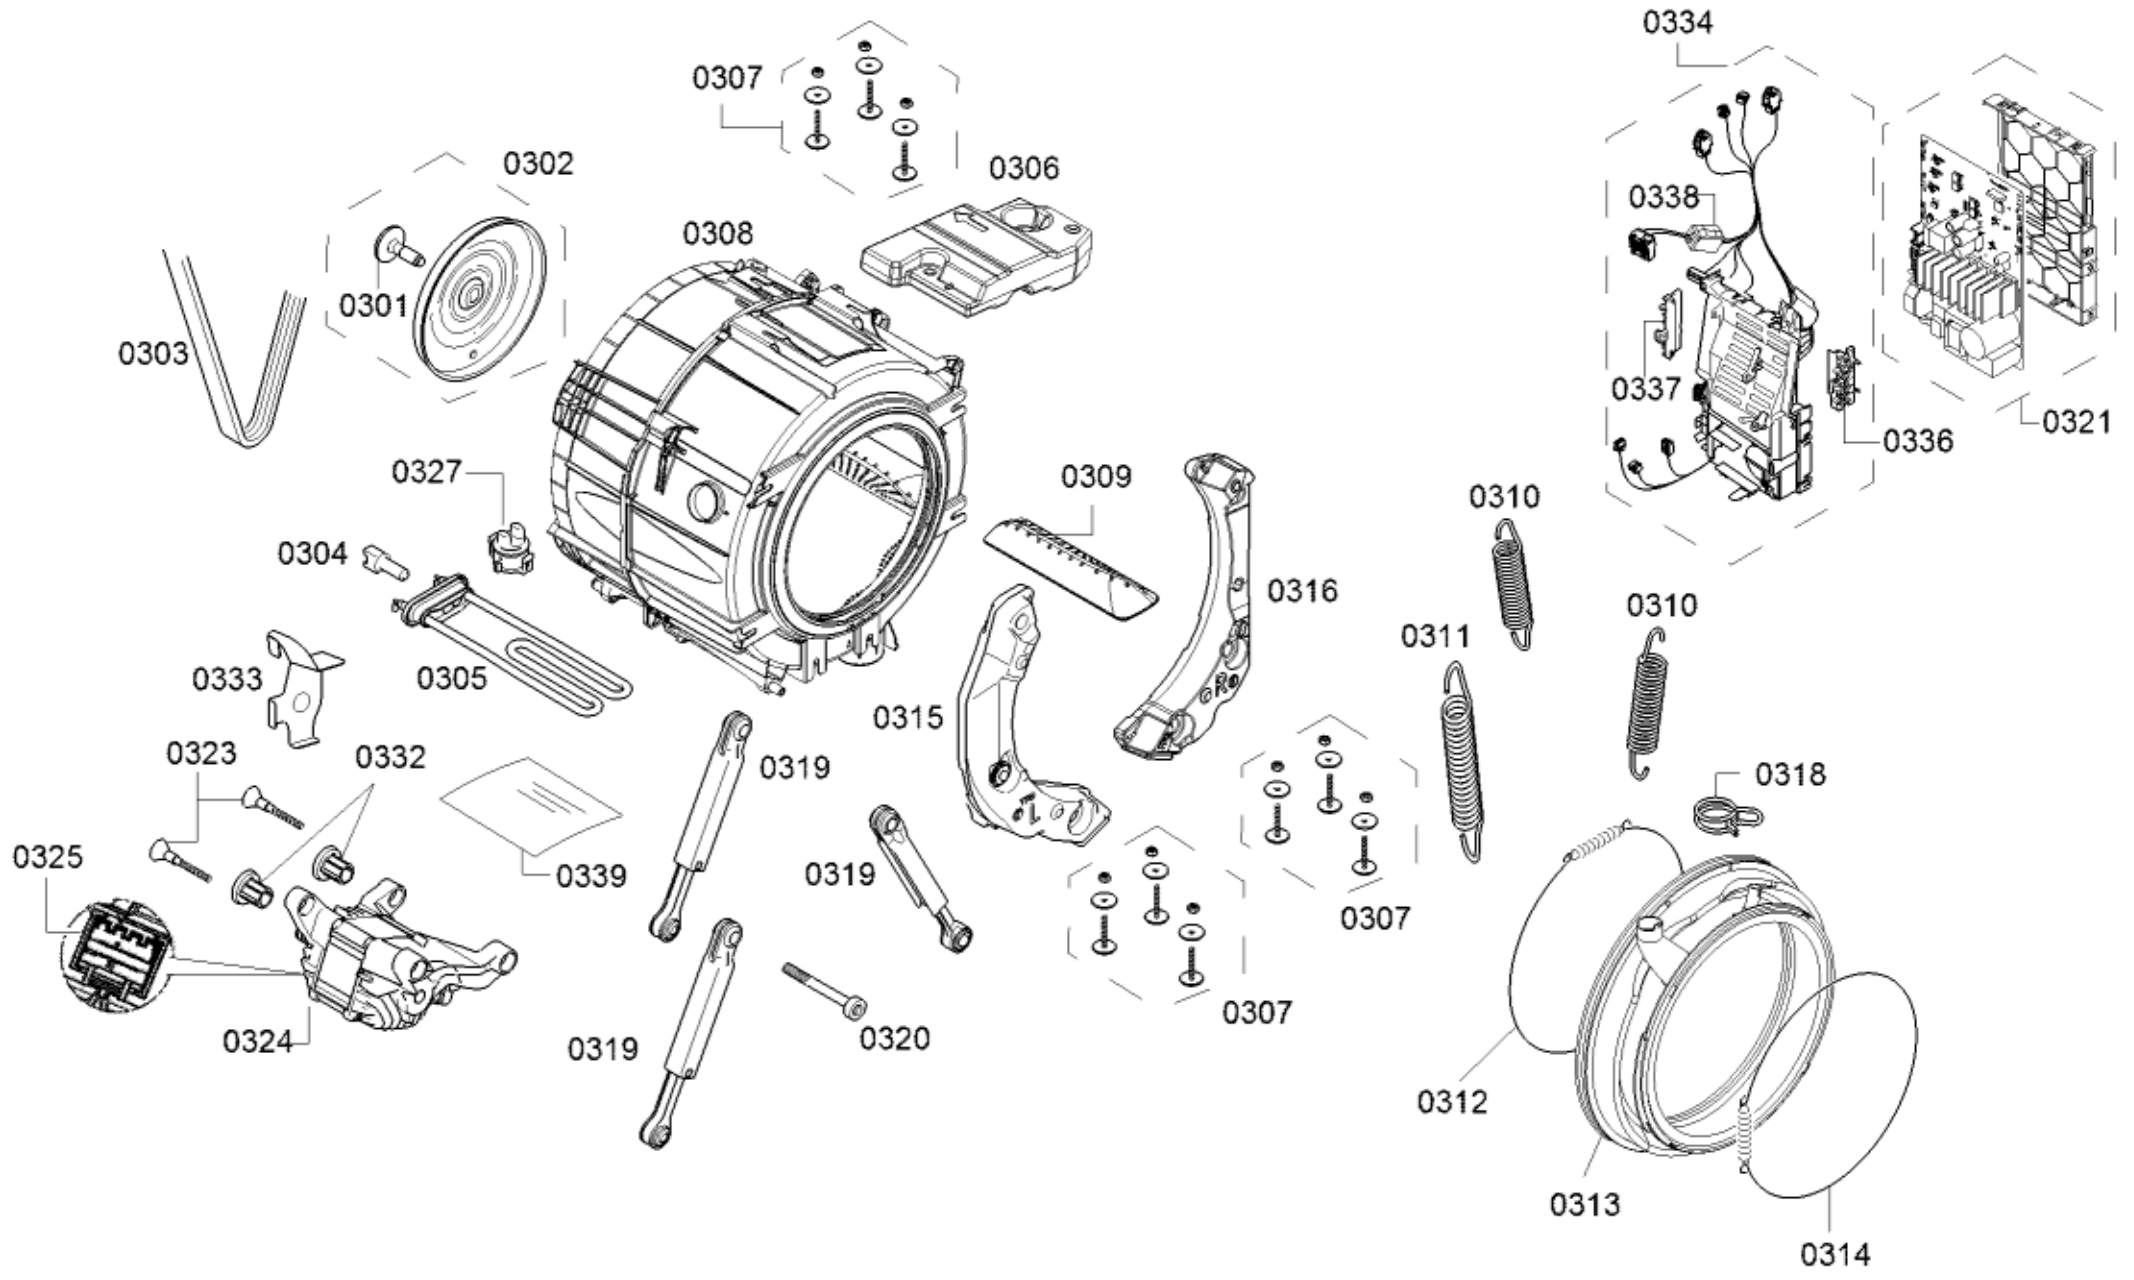

Positionsnr	Ersatzteilnummr	Ersatz	Beschreibung
0401	12036158		Zulaufschlauch
0403	00166671		Dichtung
0404	10010823		Magnetventil
0406	00749142		Schlauch
0408	00187337		Schlauchklemme
0409	12031419		Einfüllschlauch
0410	00421488		Spannring
0421	11029053	11040938	Einspülschalenoberteil
0422	11029051		Einspülschale
0425	12025129		Dosiermodul
0426	10013032		Einsatz
0427	11031468		Einspülschalenoberteil
0428	11029072		Klammer
0429	11029069		Stopfen
0430	11033793	11030305	Einspülschalenunterteil
0450	11023391		Ablaufschlauch
0451	10012218		Analogdrucksensor
0452	00634599		Halter
0453	00630622		Schlauch-Geberanlage
0454	10012290		Klemme
0455	00633964		Schlauch
0460	00627089		Kugel-Oekoverschluss
0461	00707751		Verschluss
0462	00656689		Pumpensumpf
0463	00603523		Spannring
0464	00422206		Schlauchklemme
0465	12037161		Laugenpumpe
0466	00647920		Flusensieb

8029	00670596		Kaltwasser AQUASTOP Verlängerung
8030	11037853		Ablaufschlauch
8701	00155280		Schmiermittel
8702	00160520		Schmiermittel
8703	00311498		Schmiermittel
8704	00341238		Hilfswerkzeug
8705	15000104		Gabel-Ringschlüssel
8706	15000141		Hilfswerkzeug
8707	15000155		Hilfswerkzeug
8708	15000441		Drehmoment-Schlüssel
8709	15000507		Endstück
8710	00041270		Kabelbinder

0199

Positionsnr	Ersatzteilnummr	Ersatz	Beschreibung
0101	11039293		Bedienblende
0102	10018330		Schalengriff
0103	00633707		Drehgriff-Programm
0105	00604072		Kupplung
0106	12024922		Anzeige
0108	11024433		Bedienmodul unprogrammiert
0108	12034477		Bedienmodul programmiert
0110	00481580		Anschlusskabel
0140	12031304		Dosiermodul
8029	00670596		Kaltwasser AQUASTOP Verlängerung
8030	11037853		Ablaufschlauch
8701	00155280		Schmiermittel
8702	00160520		Schmiermittel
8703	00311498		Schmiermittel
8704	00341238		Hilfswerkzeug
8705	15000104		Gabel-Ringschlüssel
8706	15000141		Hilfswerkzeug
8707	15000155		Hilfswerkzeug
8708	15000441		Drehmoment-Schlüssel
8709	15000507		Endstück
8710	00041270		Kabelbinder