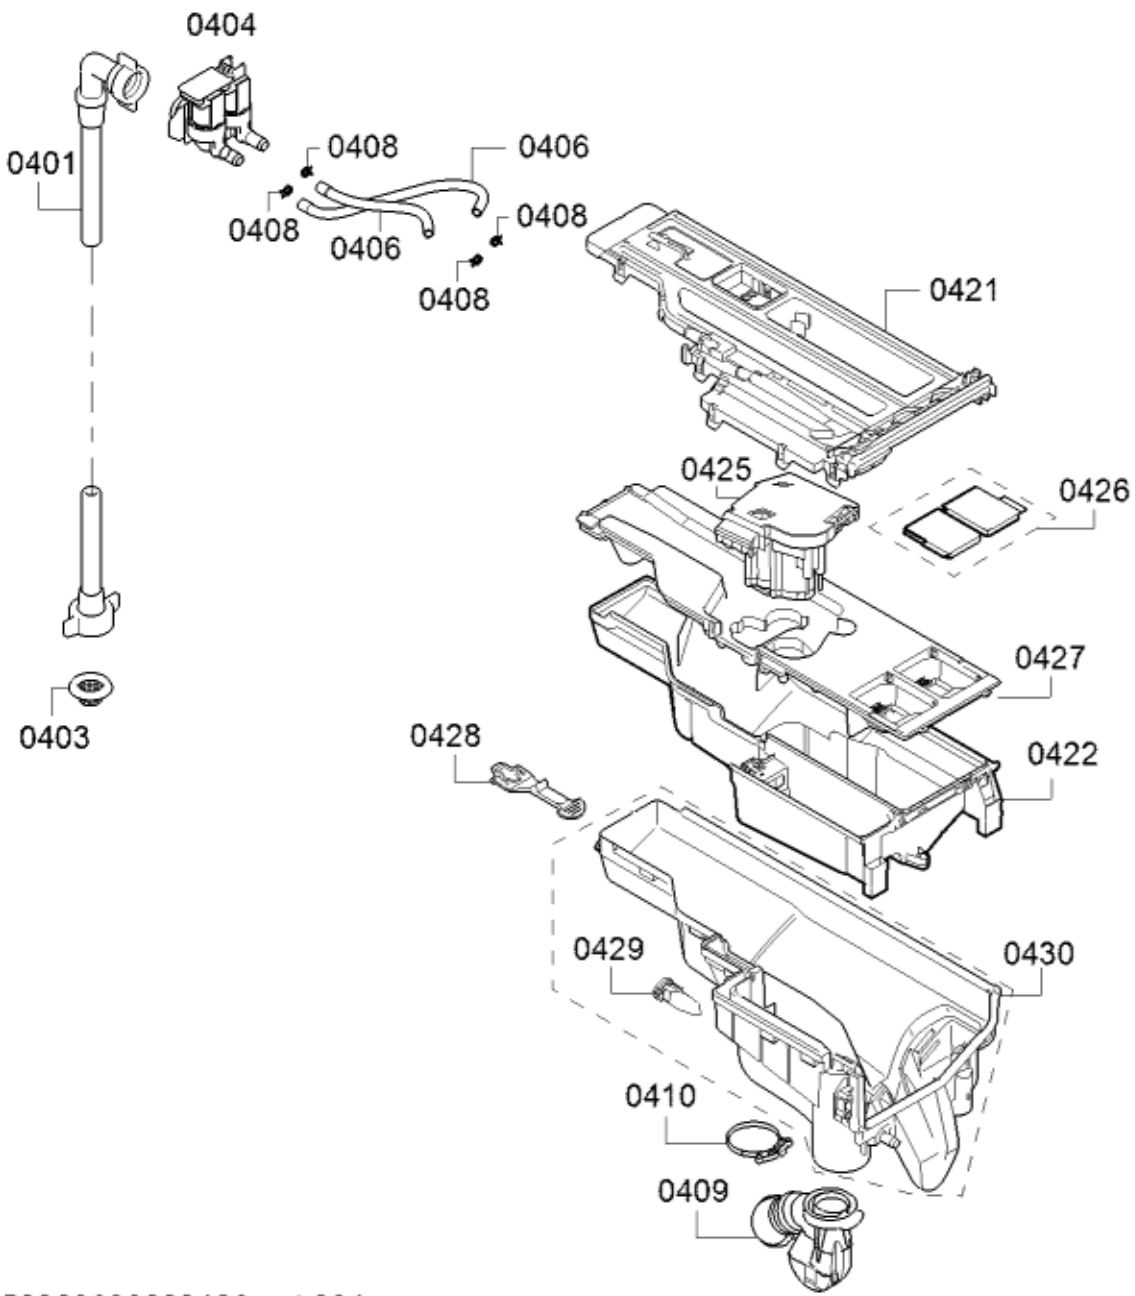

Positionsnr	Ersatzteilnummr	Ersatz	Beschreibung
0201	10012244		Befestigungssatz
0202	10003708		Halter
0203	00778348		Abdeckplatte
0204	00776824		Rückwand
0205	00719185		Gehäuse
0206	00637399		Fuss
0208	00705651		Band
0209	00655850		Klappe
0210	00605837		Befestigungsteil
0211	10012389		Verriegelung-elektrisch
0213	00627044	10016786	Halter
0214	20001204		Gehäuse-Vorderteil
0215	11024177		Kabelhalter
0216	11003956	11046872	Kanal
0217	11036457		Fensterrahmen
0218	11035926		Distanzteil
0219	00627057		Haken
0220	11035685		Fensterrahmen
0221	11033528		Frontglasscheibe
0222	12033722		Abdeckung
0230	00659859		Abdeckung
0290	00626460		Buchse
0291	00633549		Scharnier
8029	00670596		Kaltwasser AQUASTOP Verlängerung
8030	11037853		Ablaufschlauch
8701	00155280		Schmiermittel
8702	00160520		Schmiermittel

Positionsnr	Ersatzteilnummr	Ersatz	Beschreibung
0401	12036158		Zulaufschlauch
0403	00166671		Dichtung
0404	10010823		Magnetventil
0406	00749142		Schlauch
0408	00187337		Schlauchklemme
0409	12031419		Einfüllschlauch
0410	00421488		Spannring
0421	11029053	11040938	Einspülschalenoberteil
0422	11029051		Einspülschale
0425	12025129		Dosiermodul
0426	10013032		Einsatz
0427	11031468		Einspülschalenoberteil
0428	11029072		Klammer
0429	11029069		Stopfen
0430	11033793	11030305	Einspülschalenunterteil
0450	11023391		Ablaufschlauch
0451	10012218		Analogdrucksensor
0452	00634599		Halter
0453	00630622		Schlauch-Geberanlage
0454	10012290		Klemme
0455	00633964		Schlauch
0460	00627089		Kugel-Oekoverschluss
0461	00707751		Verschluss
0462	00656689		Pumpensumpf
0463	00603523		Spannring
0464	00422206		Schlauchklemme
0465	12037161		Laugenpumpe
0466	00647920		Flusensieb