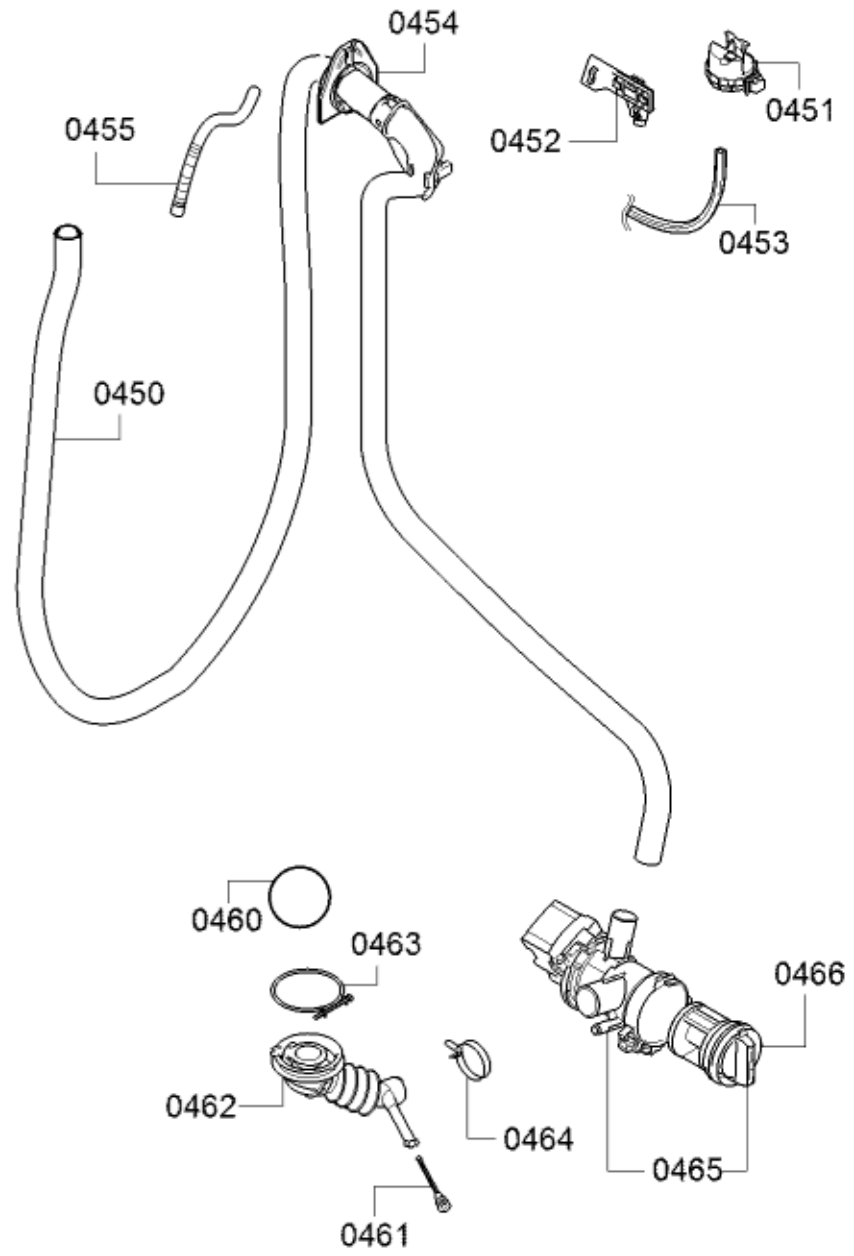

Positionsnr	Ersatzteilnummr	Ersatz	Beschreibung
0201	10012244		Befestigungssatz
0202	10003708		Halter
0203	00778348		Abdeckplatte
0204	00776824		Rückwand
0205	00719185		Gehäuse
0206	00637399		Fuss
0208	00705651		Band
0209	00655850		Klappe
0210	00605837		Befestigungsteil
0211	10012389		Verriegelung-elektrisch
0213	00627044	10016786	Halter
0214	20001204		Gehäuse-Vorderteil
0215	11024177		Kabelhalter
0216	11003956	11046872	Kanal
0217	11036457		Fensterrahmen
0218	11035926		Distanzteil
0219	00627057		Haken
0220	11035685		Fensterrahmen
0221	11033528		Frontglasscheibe
0222	12033722		Abdeckung
0230	00659859		Abdeckung
0290	00626460		Buchse
0291	00633549		Scharnier
8029	00670596		Kaltwasser AQUASTOP Verlängerung
8030	11037853		Ablaufschlauch
8701	00155280		Schmiermittel
8702	00160520		Schmiermittel

Positionsnr	Ersatzteilnummr	Ersatz	Beschreibung
0401	12036158		Zulaufschlauch
0403	00166671		Dichtung
0404	10010823		Magnetventil
0406	00749142		Schlauch
0408	00187337		Schlauchklemme
0409	12031419		Einfüllschlauch
0410	00421488		Spannring
0421	11029053	11040938	Einspülschalenoberteil
0422	11029051		Einspülschale
0425	12025129		Dosiermodul
0426	10013032		Einsatz
0427	11031468		Einspülschalenoberteil
0428	11029072		Klammer
0429	11029069		Stopfen
0430	11033793	11030305	Einspülschalenunterteil
0450	11023391		Ablaufschlauch
0451	10012218		Analogdrucksensor
0452	00634599		Halter
0453	00630622		Schlauch-Geberanlage
0454	10012290		Klemme
0455	00633964		Schlauch
0460	00627089		Kugel-Oekoverschluss
0461	00707751		Verschluss
0462	00656689		Pumpensumpf
0463	00603523		Spannring
0464	00422206		Schlauchklemme
0465	12037161		Laugenpumpe
0466	00647920		Flusensieb