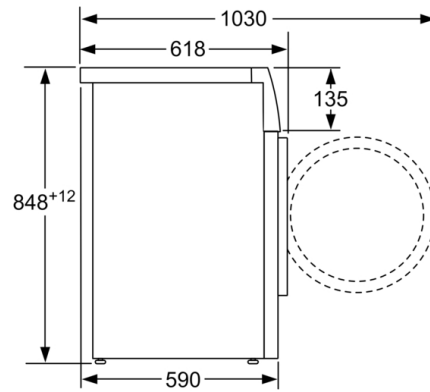

Technikai információk

- 85 cm-es pult alá csúsztható
- Méretek (Ma x Szé): 84.8 cm x 59.8 cm
- Készülék mélysége: 59.0 cm
- Készülék mélysége, ajtóval: 63.2 cm
- Készülék mélysége, nyitott ajtóval: 106.3 cm

Méreték mm-ben

Méreték mm-ben