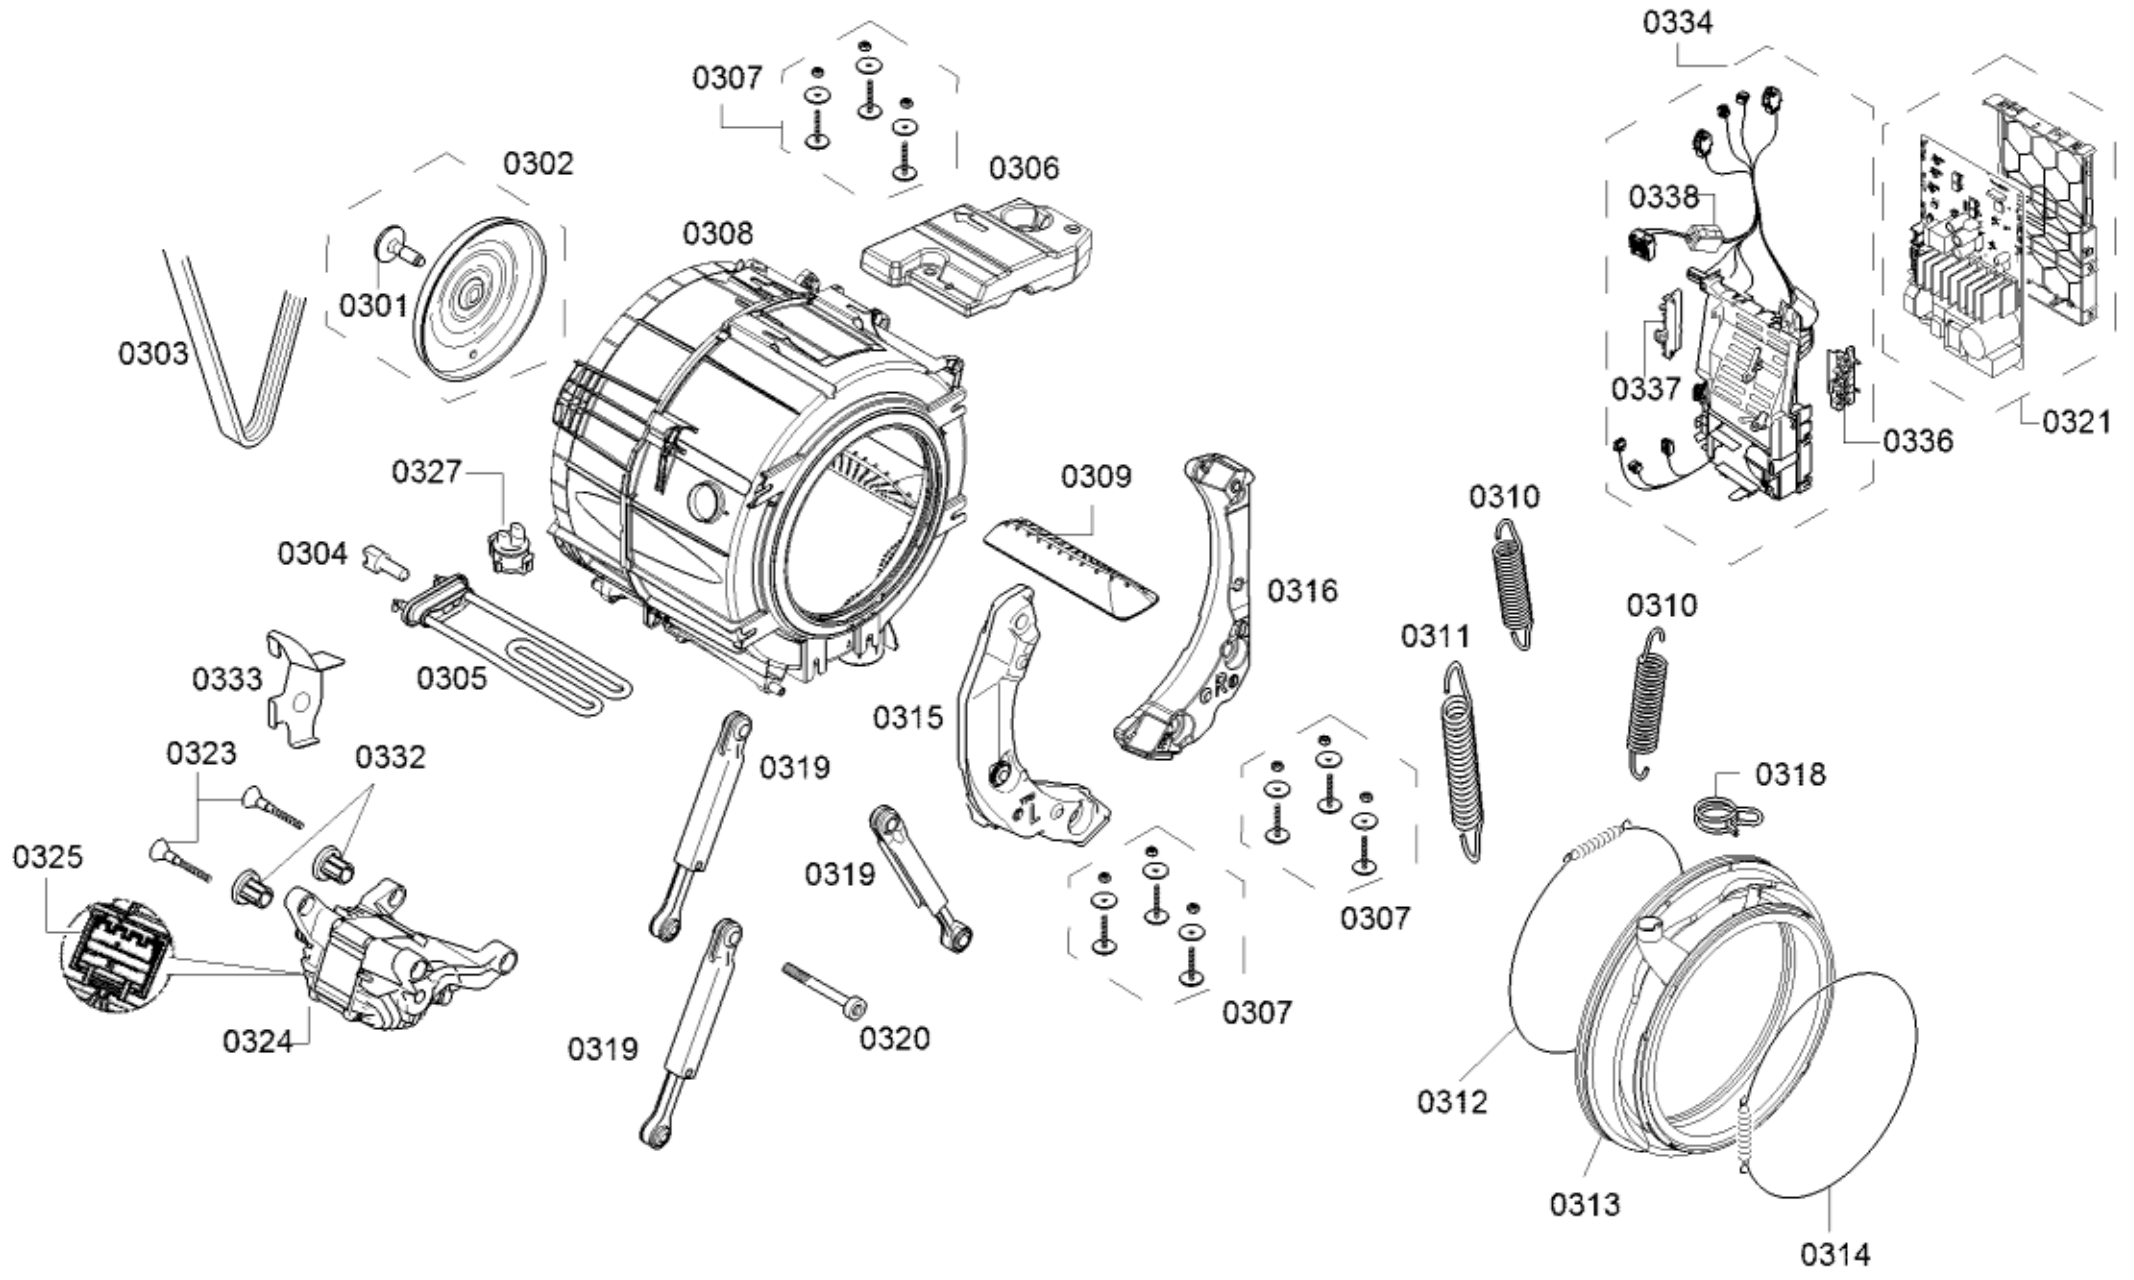

Positionsnr	Ersatzteilnummr	Ersatz	Beschreibung
0201	10012244		Befestigungssatz
0202	10003708		Halter
0203	00778348		Abdeckplatte
0204	00776824		Rückwand
0205	00719185		Gehäuse
0206	00637399		Fuss
0208	00705651		Band
0209	00655850		Klappe
0210	00605837		Befestigungsteil
0211	10012389		Verriegelung-elektrisch
0213	00627044	10016786	Halter
0214	20001204		Gehäuse-Vorderteil
0215	11024177		Kabelhalter
0216	11003956	11046872	Kanal
0217	11036457		Fensterrahmen
0218	11035926		Distanzteil
0219	00627057		Haken
0220	11035685		Fensterrahmen
0221	11033528		Frontglasscheibe
0222	12033722		Abdeckung
0230	00659859		Abdeckung
0290	00626460		Buchse
0291	00633549		Scharnier
8029	00670596		Kaltwasser AQUASTOP Verlängerung
8030	11037853		Ablaufschlauch
8701	00155280		Schmiermittel
8702	00160520		Schmiermittel

Positionsnr	Ersatzteilnummr	Ersatz	Beschreibung
0520	00774924		Gehäuse-Unterteil
8029	00670596		Kaltwasser AQUASTOP Verlängerung
8030	11037853		Ablaufschlauch
8701	00155280		Schmiermittel
8702	00160520		Schmiermittel
8703	00311498		Schmiermittel
8704	00341238		Hilfswerkzeug
8705	15000104		Gabel-Ringschlüssel
8706	15000141		Hilfswerkzeug
8707	15000155		Hilfswerkzeug
8708	15000441		Drehmoment-Schlüssel
8709	15000507		Endstück
8710	00041270		Kabelbinder