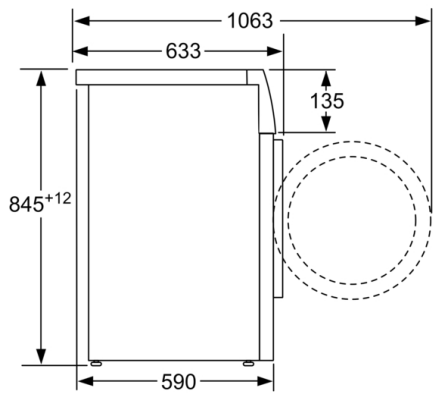

**Serie | 6, Előltöltős mosógép, 9 kg, 1400
fordulat/perc
WAU28PH0BY**

Méreték mm-ben