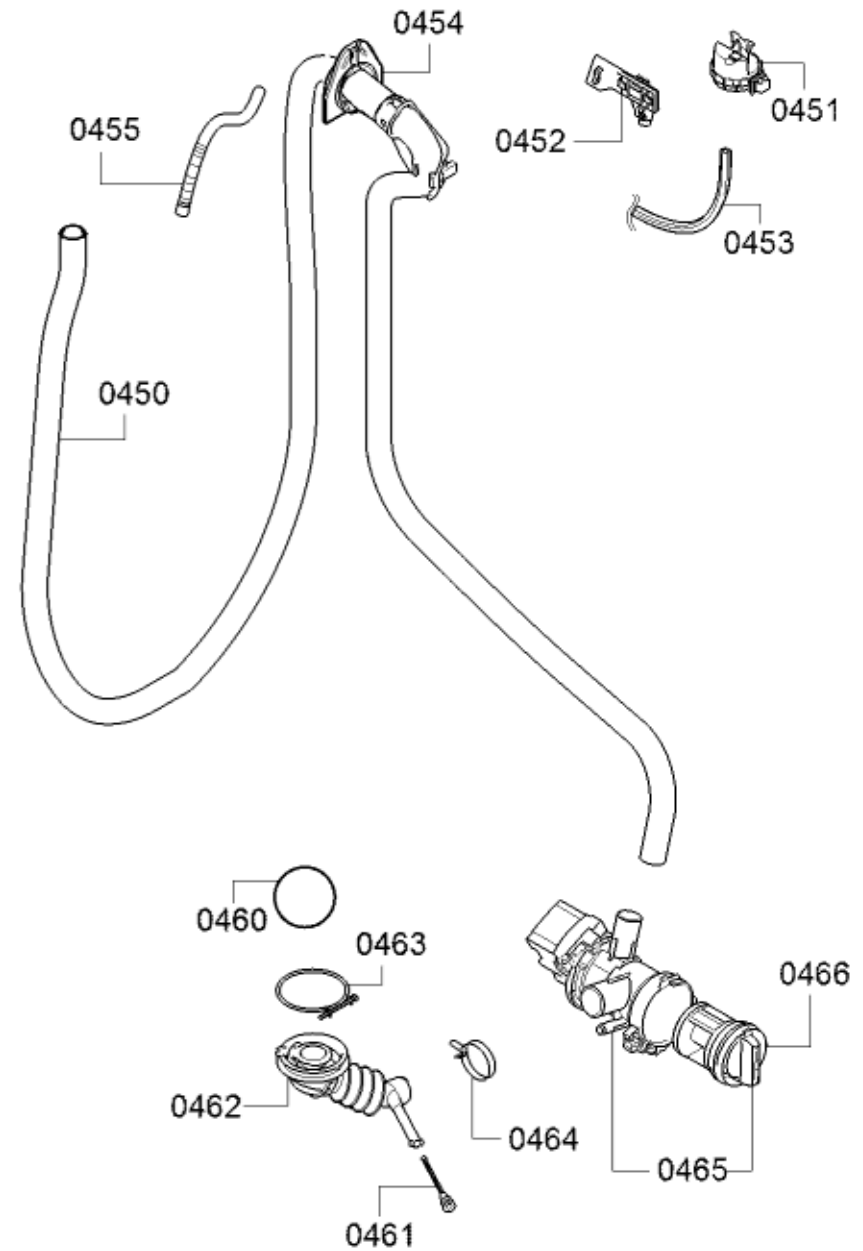

Positionennummer	Ersatzteilnummer	Ersatz	Beschreibung
0510	<a href="#">11033776</a>	<a href="#">11045251</a>	Aquastop
0512	<a href="#">00175887</a>		Grobsieb
0513	<a href="#">00702597</a>		Schlauch
0514	<a href="#">00749142</a>		Schlauch
0515	<a href="#">00187337</a>		Schlauchklemme
0520	<a href="#">00774924</a>		Gehäuse-Unterteil
0521	<a href="#">11002973</a>		Ablaufrinne
0523	<a href="#">00740319</a>		Ablauf
0511	<a href="#">00166671</a>		Dichtung
0522	<a href="#">11022563</a>		Ablaufrinne
8701	<a href="#">00155280</a>		Schmiermittel
8702	<a href="#">00160520</a>		Schmiermittel
8703	<a href="#">00311498</a>		Schmiermittel
8704	<a href="#">00341238</a>		Hilfswerkzeug
8705	<a href="#">15000104</a>		Gabel-Ringschlüssel
8706	<a href="#">15000141</a>		Hilfswerkzeug
8707	<a href="#">15000155</a>		Hilfswerkzeug
8708	<a href="#">15000441</a>		Drehmoment-Schlüssel
8709	<a href="#">15000507</a>		Endstück
8710	<a href="#">00041270</a>		Kabelbinder
8029	<a href="#">00670596</a>		Kaltwasser AQUASTOP Verlängerung
8030	<a href="#">11037853</a>		Ablaufschlauch

Positionsnr	Ersatzteilnummr	Ersatz	Beschreibung
0409	12031419		Einfüllschlauch
0410	00421488		Spannring
0421	11029053	11040938	Einspülschalenoberteil
0422	11029051		Einspülschale
0425	12025129		Dosiermodul
0426	10010761		Einsatz
0428	11029072		Klammer
0429	11029069		Stopfen
0430	11033793	11030305	Einspülschalenunterteil
0450	11023391		Ablaufschlauch
0452	00634599		Halter
0453	00630622		Schlauch-Geberanlage
0454	10012290		Klemme
0455	00633964		Schlauch
0460	00627089		Kugel-Oekoverschluss
0461	00707751		Verschluss
0462	00656689		Pumpensumpf
0463	00603523		Spannring
0464	00422206		Schlauchklemme
0466	00647920		Flusensieb
8701	00155280		Schmiermittel
8702	00160520		Schmiermittel
8703	00311498		Schmiermittel
8704	00341238		Hilfswerkzeug
8705	15000104		Gabel-Ringschlüssel
8706	15000141		Hilfswerkzeug
8707	15000155		Hilfswerkzeug
8708	15000441		Drehmoment-Schlüssel