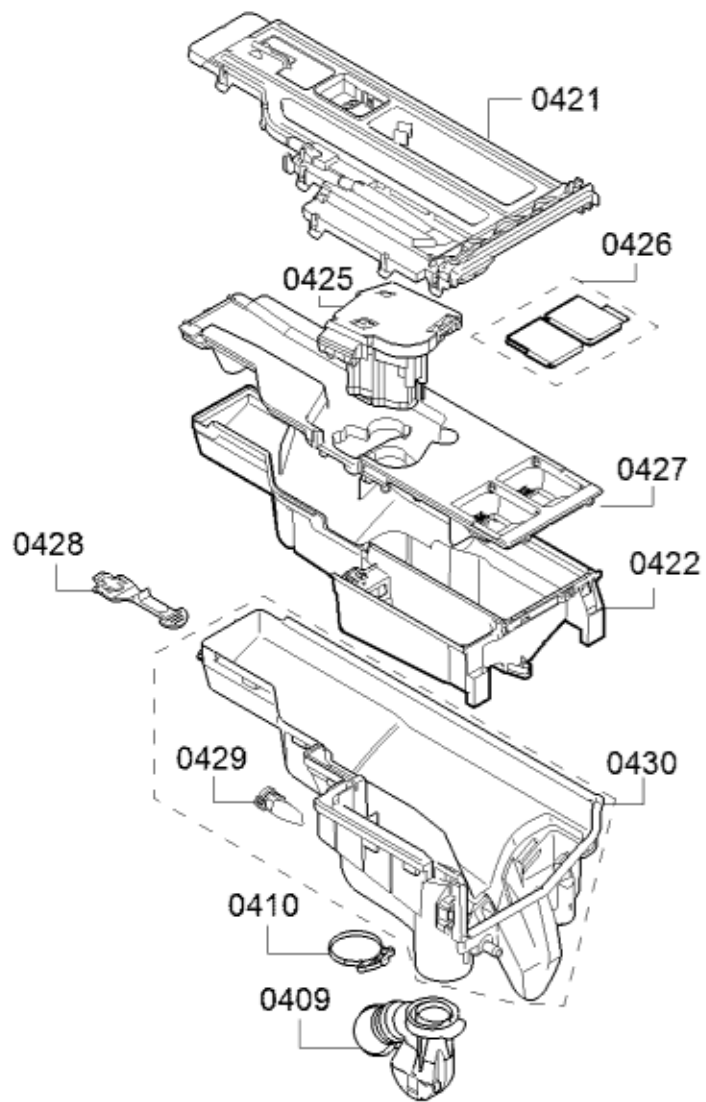

Positionennummer	Ersatzteilnummer	Ersatz	Beschreibung
0510	<a href="#">11033776</a>	<a href="#">11045251</a>	Aquastop
0512	<a href="#">00175887</a>		Grobsieb
0513	<a href="#">00702597</a>		Schlauch
0514	<a href="#">00749142</a>		Schlauch
0515	<a href="#">00187337</a>		Schlauchklemme
0520	<a href="#">00774924</a>		Gehäuse-Unterteil
0521	<a href="#">11002973</a>		Ablaufrinne
0523	<a href="#">00740319</a>		Ablauf
0511	<a href="#">00166671</a>		Dichtung
0522	<a href="#">11022563</a>		Ablaufrinne
8701	<a href="#">00155280</a>		Schmiermittel
8702	<a href="#">00160520</a>		Schmiermittel
8703	<a href="#">00311498</a>		Schmiermittel
8704	<a href="#">00341238</a>		Hilfswerkzeug
8705	<a href="#">15000104</a>		Gabel-Ringschlüssel
8706	<a href="#">15000141</a>		Hilfswerkzeug
8707	<a href="#">15000155</a>		Hilfswerkzeug
8708	<a href="#">15000441</a>		Drehmoment-Schlüssel
8709	<a href="#">15000507</a>		Endstück
8710	<a href="#">00041270</a>		Kabelbinder
8029	<a href="#">00670596</a>		Kaltwasser AQUASTOP Verlängerung
8030	<a href="#">11037853</a>		Ablaufschlauch

Positionsnr	Ersatzteilnummr	Ersatz	Beschreibung
0409	12031419		Einfüllschlauch
0410	00421488		Spannring
0421	11029053	11040938	Einspülschalenoberteil
0422	11029051		Einspülschale
0425	12025129		Dosiermodul
0426	10010761		Einsatz
0428	11029072		Klammer
0429	11029069		Stopfen
0430	11033793	11030305	Einspülschalenunterteil
0450	11023391		Ablaufschlauch
0452	00634599		Halter
0453	00630622		Schlauch-Geberanlage
0454	10012290		Klemme
0455	00633964		Schlauch
0460	00627089		Kugel-Oekoverschluss
0461	00707751		Verschluss
0462	00656689		Pumpensumpf
0463	00603523		Spannring
0464	00422206		Schlauchklemme
0466	00647920		Flusensieb
8701	00155280		Schmiermittel
8702	00160520		Schmiermittel
8703	00311498		Schmiermittel
8704	00341238		Hilfswerkzeug
8705	15000104		Gabel-Ringschlüssel
8706	15000141		Hilfswerkzeug
8707	15000155		Hilfswerkzeug
8708	15000441		Drehmoment-Schlüssel