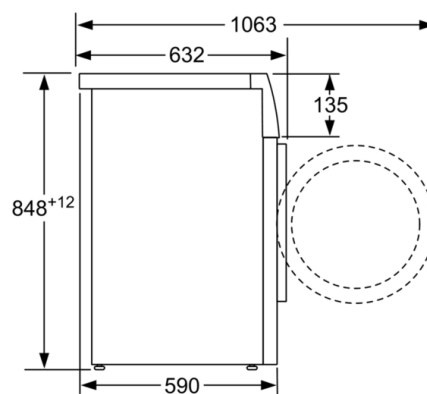

Technikai információk

- 85 cm-es pult alá csúsztatható
- Méretek (Ma x Szé): 84.8 cm x 59.8 cm
- Készülék mélysége: 59.0 cm
- Készülék mélysége, ajtóval: 63.2 cm
- Készülék mélysége, nyitott ajtóval: 106.3 cm

**Serie | 4, Elöltöltős mosógép, 9 kg, 1400
fordulat/perc
WAN28291BY**

Méreték mm-ben

Méreték mm-ben