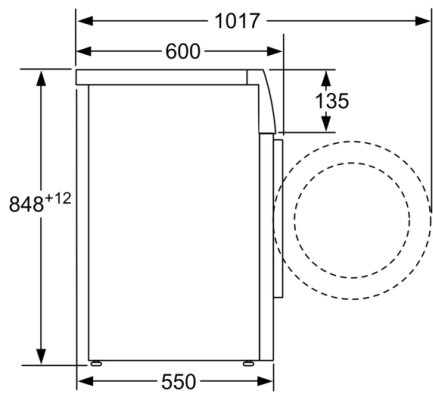

#### Technikai információk

- 85 cm-es pult alá csúsztatható
- Méretek (Ma x Szé): 84.8 cm x 59.8 cm
- Készülék mélysége: 55.0 cm
- Készülék mélysége, ajtóval: 60.0 cm
- Készülék mélysége, nyitott ajtóval: 101.7 cm

<sup>3</sup> Súlyozott vízfogyasztás literben, ciklusonként (az Eco 40-60 programon)

<sup>4</sup> Az Eco 40-60 program hossza

**Serie | 4, Elöltöltős mosógép, 8 kg, 1200  
fordulat/perc  
WAN24291BY**

Méreték mm-ben

Méreték mm-ben