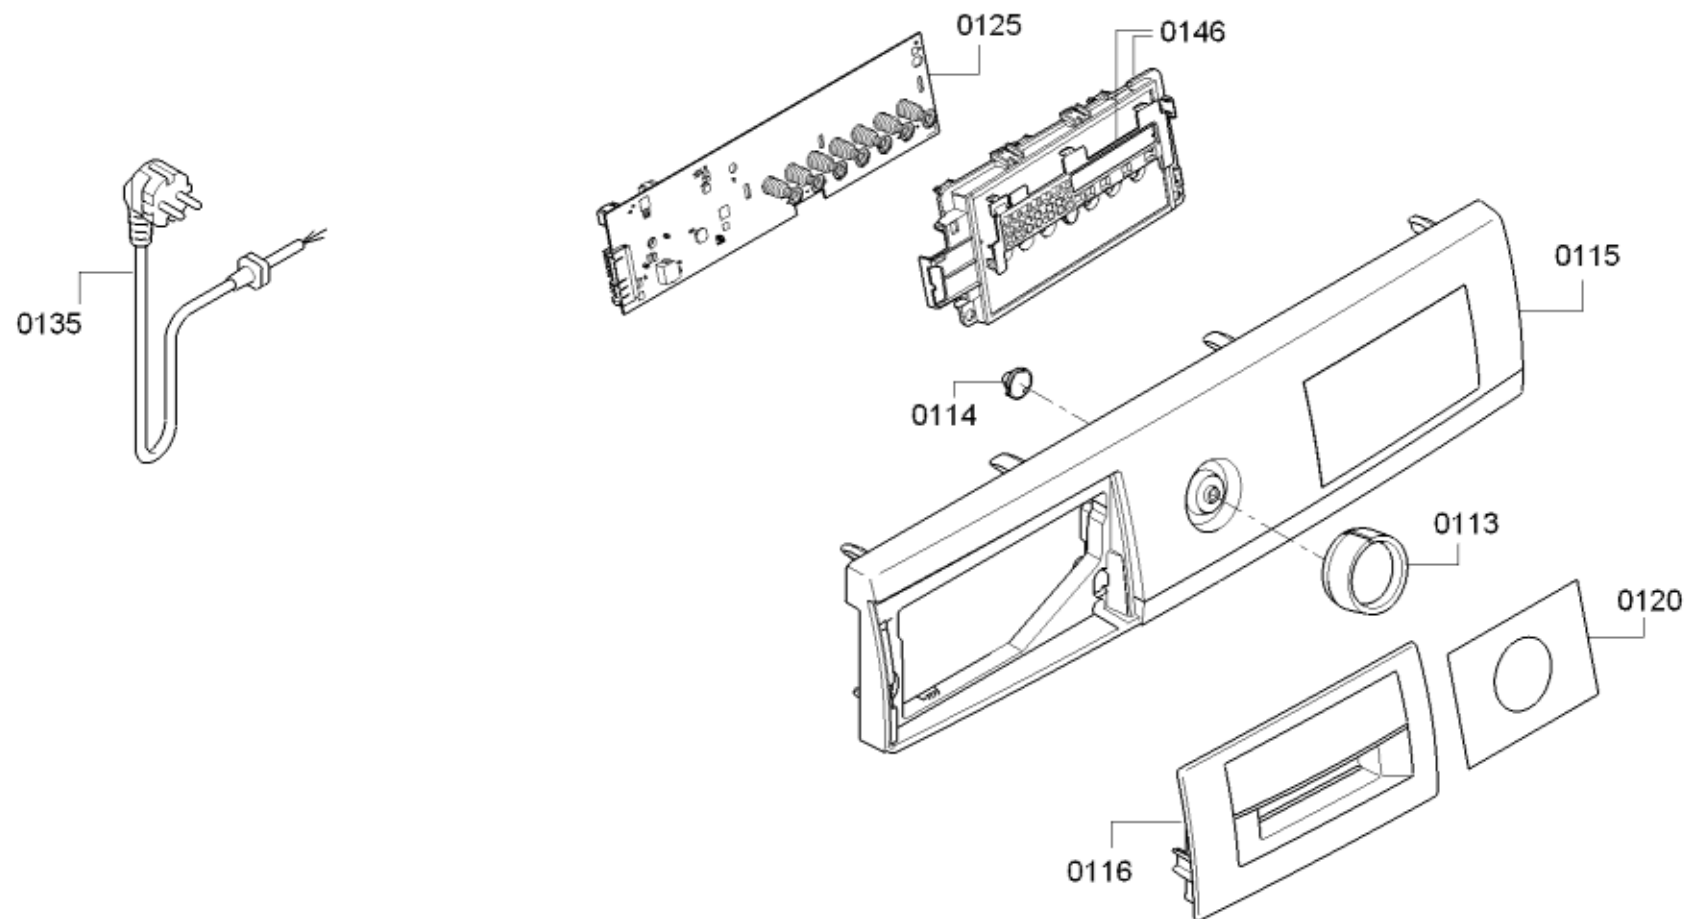

0199

Positionsnr	Ersatzteilnummr	Ersatz	Beschreibung
0113	10010312		Drehgriff-Programm
0114	00604072		Kupplung
0115	11038421		Bedienblende
0116	12032138		Schalengriff
0120	12034087		Blendeneinlage
0125	11010462		Bedienmodul unprogrammiert
0135	00266722	00481580	Anschlusskabel
0146	12020875		Lichtleiter
0199	11026006		Reparatursatz
0125	11046737		Bedienmodul programmiert

Positionsnr	Ersatzteilnummr	Ersatz	Beschreibung
0501	12009894		Klemmstueck
0502	12010441		Kabelbaum
0503	12009890		Kabelbaum
0504	12015073		Kabelbaum
0505	12010444		Kabelbaum
0506	12009889		Kabelbaum
0507	12009888		Kabelbaum
0508	12009886		Kabelbaum
0509	12009893		Kabelbaum
0510	10009225		Kabelbaum
0511	12010446		Kabelbaum

58300000223496 aet 002 a

Positionsnr	Ersatzteilnummr	Ersatz	Beschreibung
0202	10003708		Halter
0204	00636948		Transportsicherung
0208	00637399		Fuss
0211	20001433		Gehäuse-Unterteil
0212	00362761		Gehäuse-Rückteil
0213	00773704		Abdeckplatte
0215	11034450		Traverse
0218	00638259		Verriegelung-elektrisch
0219	00067083		Halter
0220	20000061		Gehäuse-Vorderteil
0221	12010285		Klappe
0222	00633556		Halter
0223	00626460		Buchse
0224	00626459		Fensterscharnier
0225	00439671		Spannring
0226	00705651		Band
0230	20001372		Fensterrahmen
0231	11020392		Fenster
0232	00798815		Fensterrahmen
0233	00632021		Griff
0235	00627057		Haken
0237	20001398		Fensterrahmen
0238	11034434		Abdeckung
0240	11010487		Stecker
0241	11010486		Stecker
0242	11010485		Abdeckung
0243	11011038		Leistungsmodul unprogrammiert
0243	11042386		Leistungsmodul programmiert