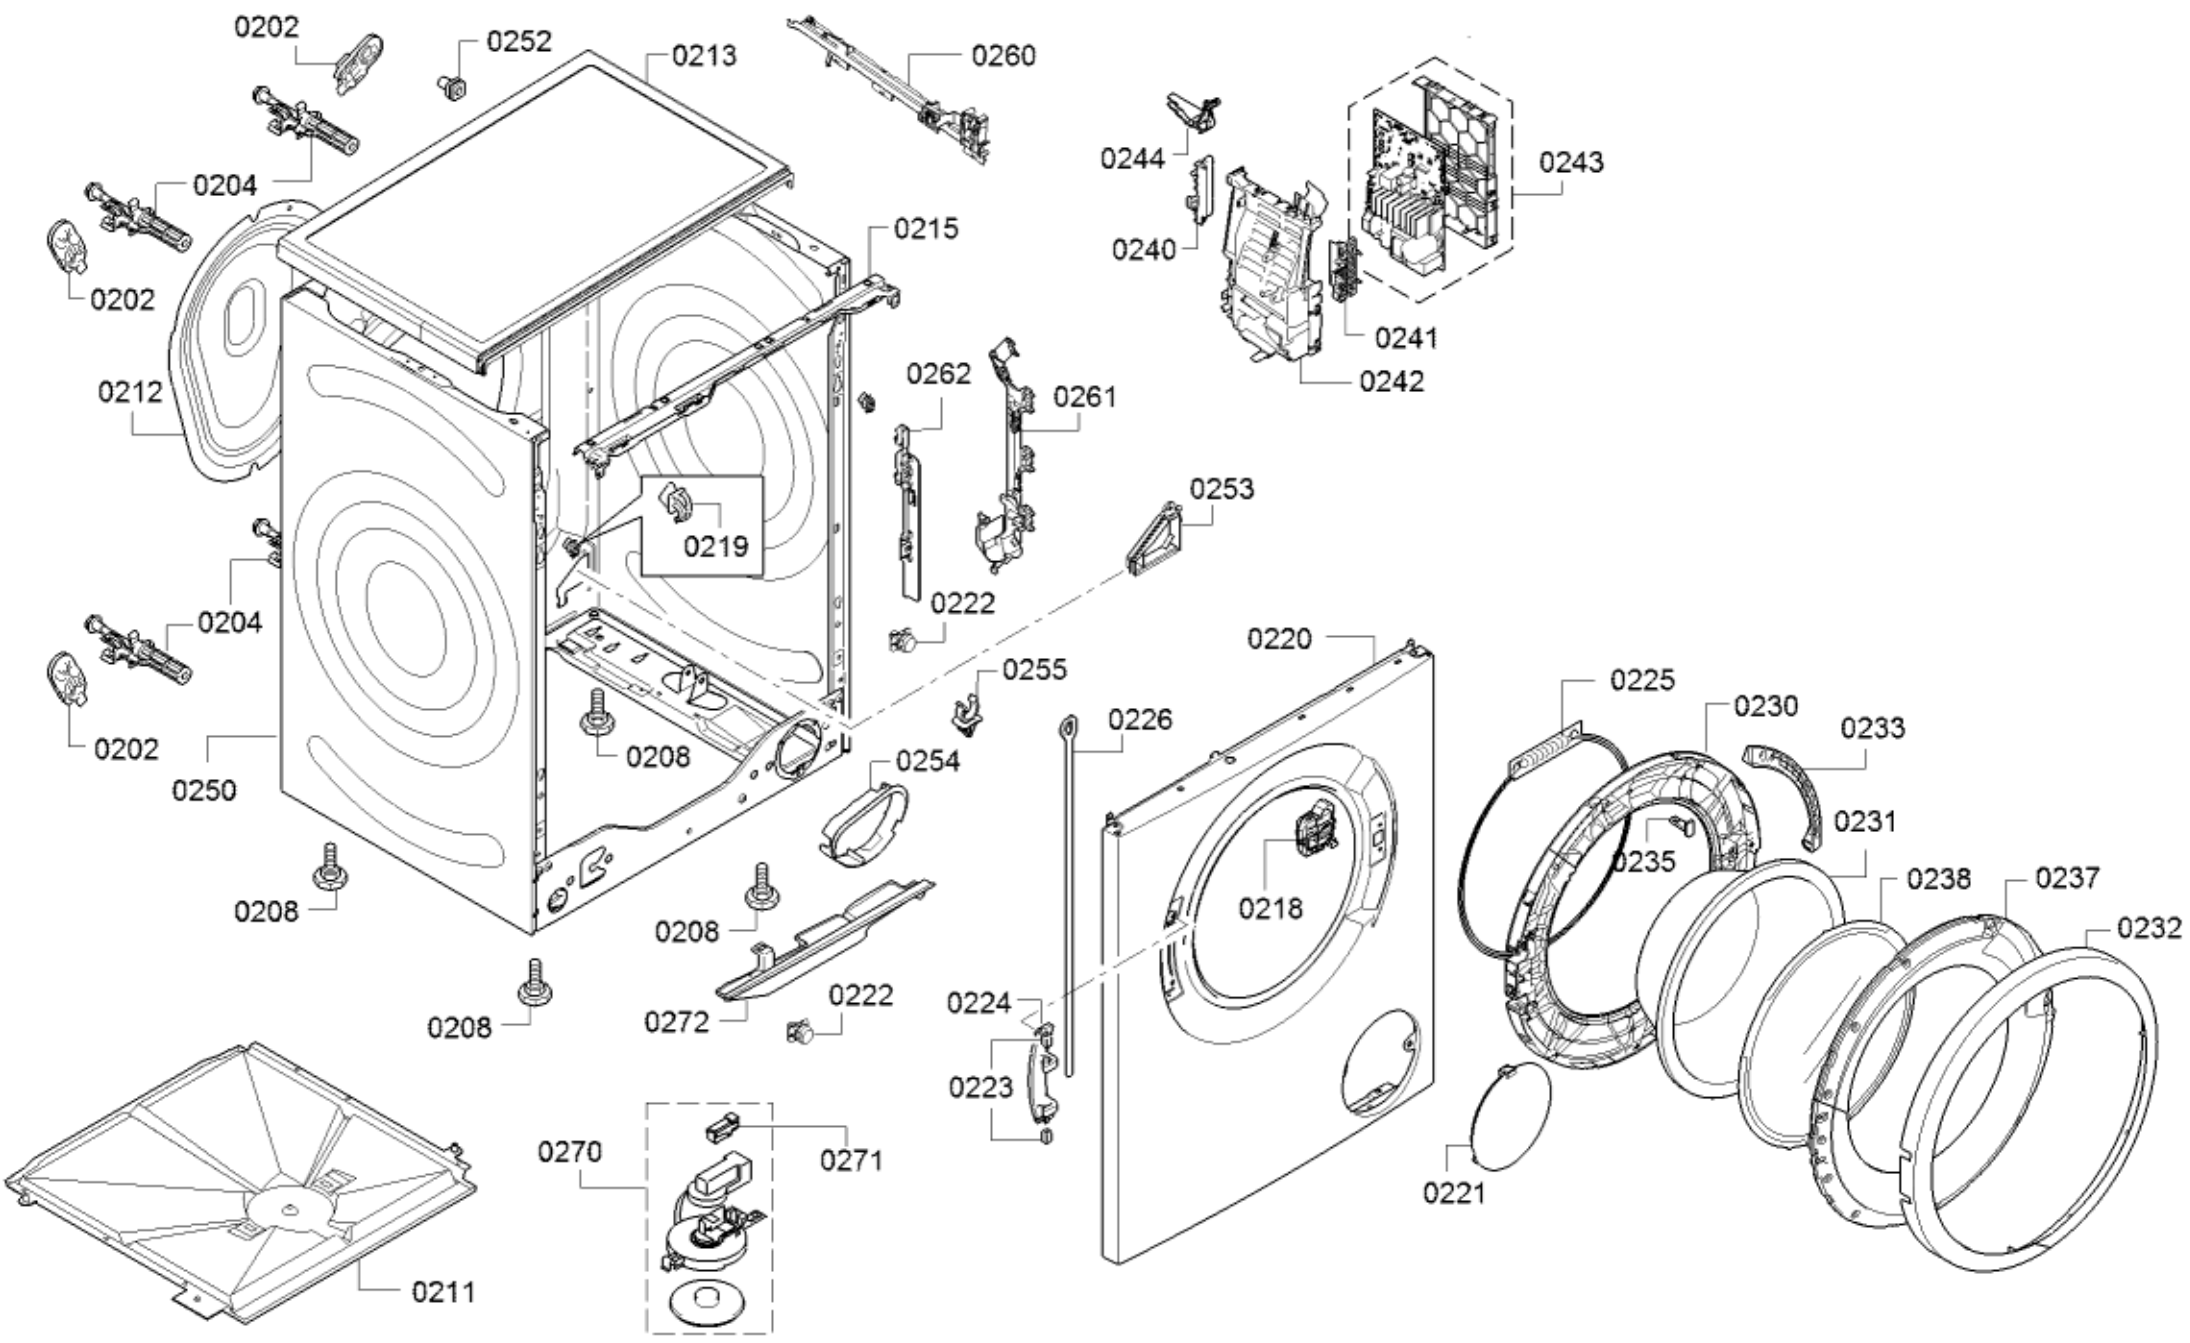

0199

Positionsnr	Ersatzteilnummr	Ersatz	Beschreibung
0113	10010312		Drehgriff-Programm
0114	00604072		Kupplung
0115	11038421		Bedienblende
0116	12032138		Schalengriff
0120	12034087		Blendeneinlage
0125	11010462		Bedienmodul unprogrammiert
0135	00266722	00481580	Anschlusskabel
0146	12020875		Lichtleiter
0199	11026006		Reparatursatz
0125	11046737		Bedienmodul programmiert

Positionsnr	Ersatzteilnummr	Ersatz	Beschreibung
0501	12009894		Klemmstueck
0502	12010441		Kabelbaum
0503	12009890		Kabelbaum
0504	12015073		Kabelbaum
0505	12010444		Kabelbaum
0506	12009889		Kabelbaum
0507	12009888		Kabelbaum
0508	12009886		Kabelbaum
0509	12009893		Kabelbaum
0510	10009225		Kabelbaum
0511	12010446		Kabelbaum

58300000223496 aet 002 a

Positionsnr	Ersatzteilnummr	Ersatz	Beschreibung
0202	10003708		Halter
0204	00636948		Transportsicherung
0208	00637399		Fuss
0211	20001433		Gehäuse-Unterteil
0212	00362761		Gehäuse-Rückteil
0213	00773704		Abdeckplatte
0215	11034450		Traverse
0218	00638259		Verriegelung-elektrisch
0219	00067083		Halter
0220	20000061		Gehäuse-Vorderteil
0221	12010285		Klappe
0222	00633556		Halter
0223	00626460		Buchse
0224	00626459		Fensterscharnier
0225	00439671		Spannring
0226	00705651		Band
0230	20001372		Fensterrahmen
0231	11020392		Fenster
0232	00798815		Fensterrahmen
0233	00632021		Griff
0235	00627057		Haken
0237	20001398		Fensterrahmen
0238	11034434		Abdeckung
0240	11010487		Stecker
0241	11010486		Stecker
0242	11010485		Abdeckung
0243	11011038		Leistungsmodul unprogrammiert
0243	11042386		Leistungsmodul programmiert