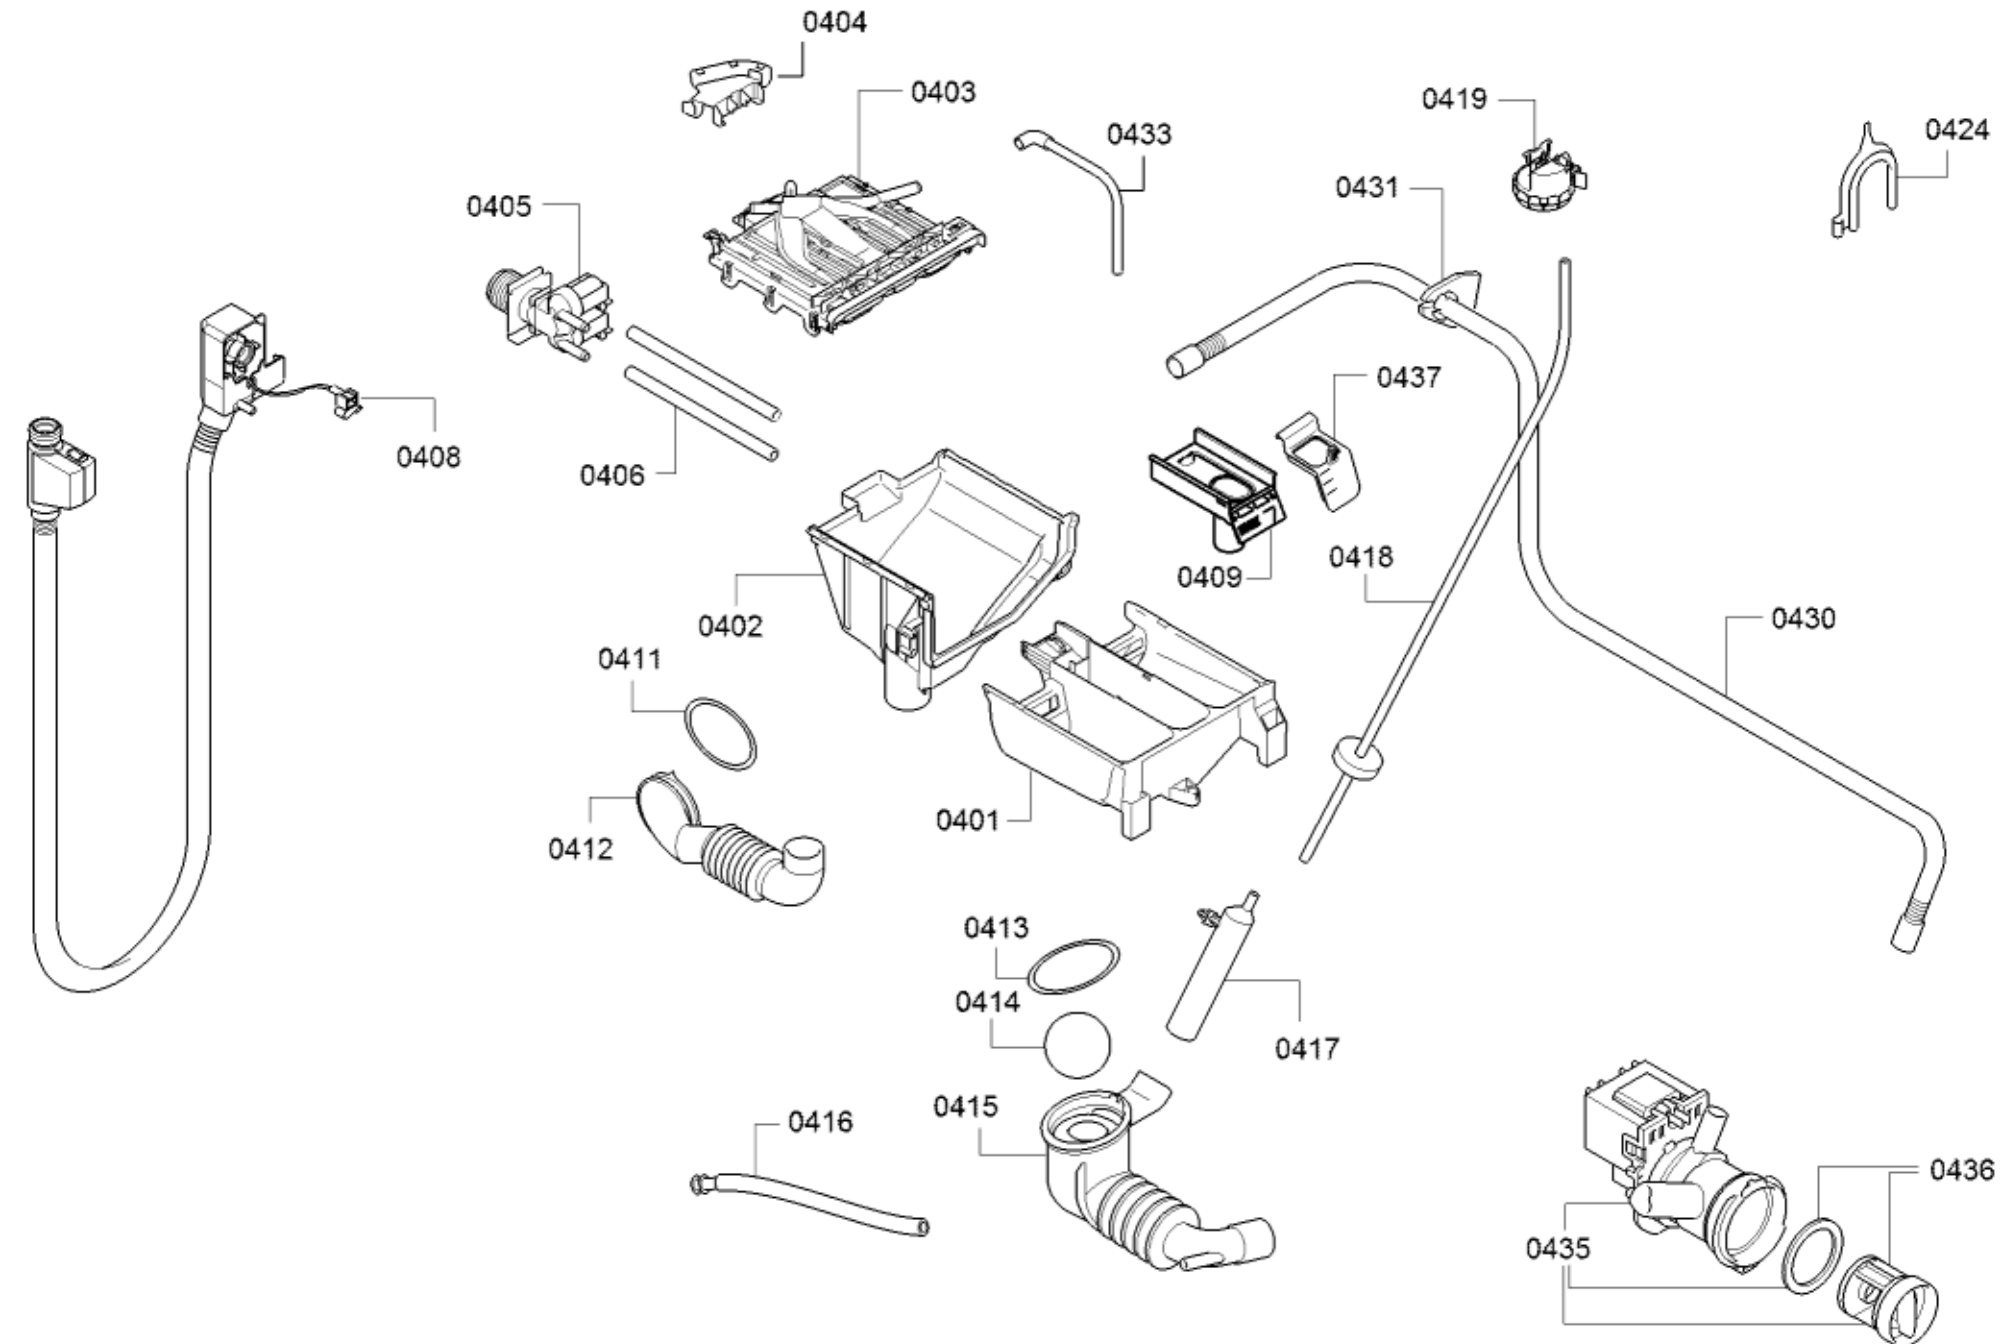

0499

58300000191327 aet 004 b