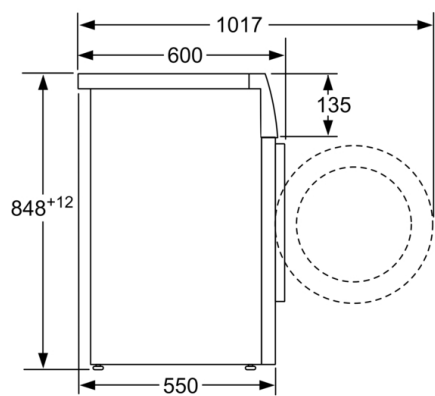

Technikai információk

- 85 cm-es pult alá csúsztatható
- Méretek (Ma x Szé): 84.8 cm x 59.8 cm
- Készülék mélysége: 55.0 cm
- Készülék mélysége, ajtóval: 60.0 cm
- Készülék mélysége, nyitott ajtóval: 101.7 cm

*** kerekített értékek.*

¹ Az energiahatékonysági osztályok A-tól G-ig terjedő skálája

² Energiafogyasztás kWh / 100 ciklus (az Eco 40-60 programon)

³ Súlyozott vízfogyasztás literben, ciklusonként (az Eco 40-60 programon)

⁴ Az Eco 40-60 program hossza

**Serie | 4, Elöltöltős mosógép, 8 kg, 1200
fordulat/perc
WAN24164BY**

Méreték mm-ben

Méreték mm-ben