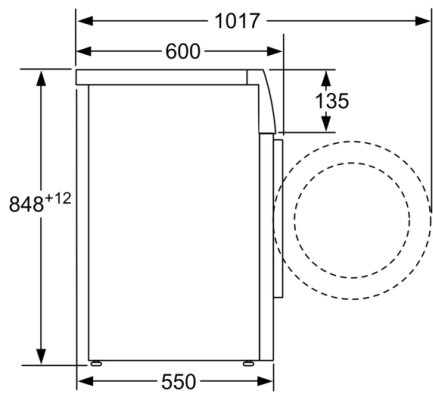

Technikai információk

- 85 cm-es pult alá csúsztatható
- Méretek (Ma x Szé): 84.8 cm x 59.8 cm
- Készülék mélysége: 55.0 cm
- Készülék mélysége, ajtóval: 60.0 cm
- Készülék mélysége, nyitott ajtóval: 101.7 cm

^{**} kerekített értékek.

¹ Az energiahatékonysági osztályok A-tól G-ig terjedő skálája

² Energiafogyasztás kWh / 100 ciklus (az Eco 40-60 programon)

³ Súlyozott vízfogyasztás literben, ciklusonként (az Eco 40-60 programon)

⁴ Az Eco 40-60 program hossza

**Serie | 4, Elöltöltős mosógép, 7 kg, 1200
fordulat/perc
WAN24062BY**

Méreték mm-ben

Méreték mm-ben