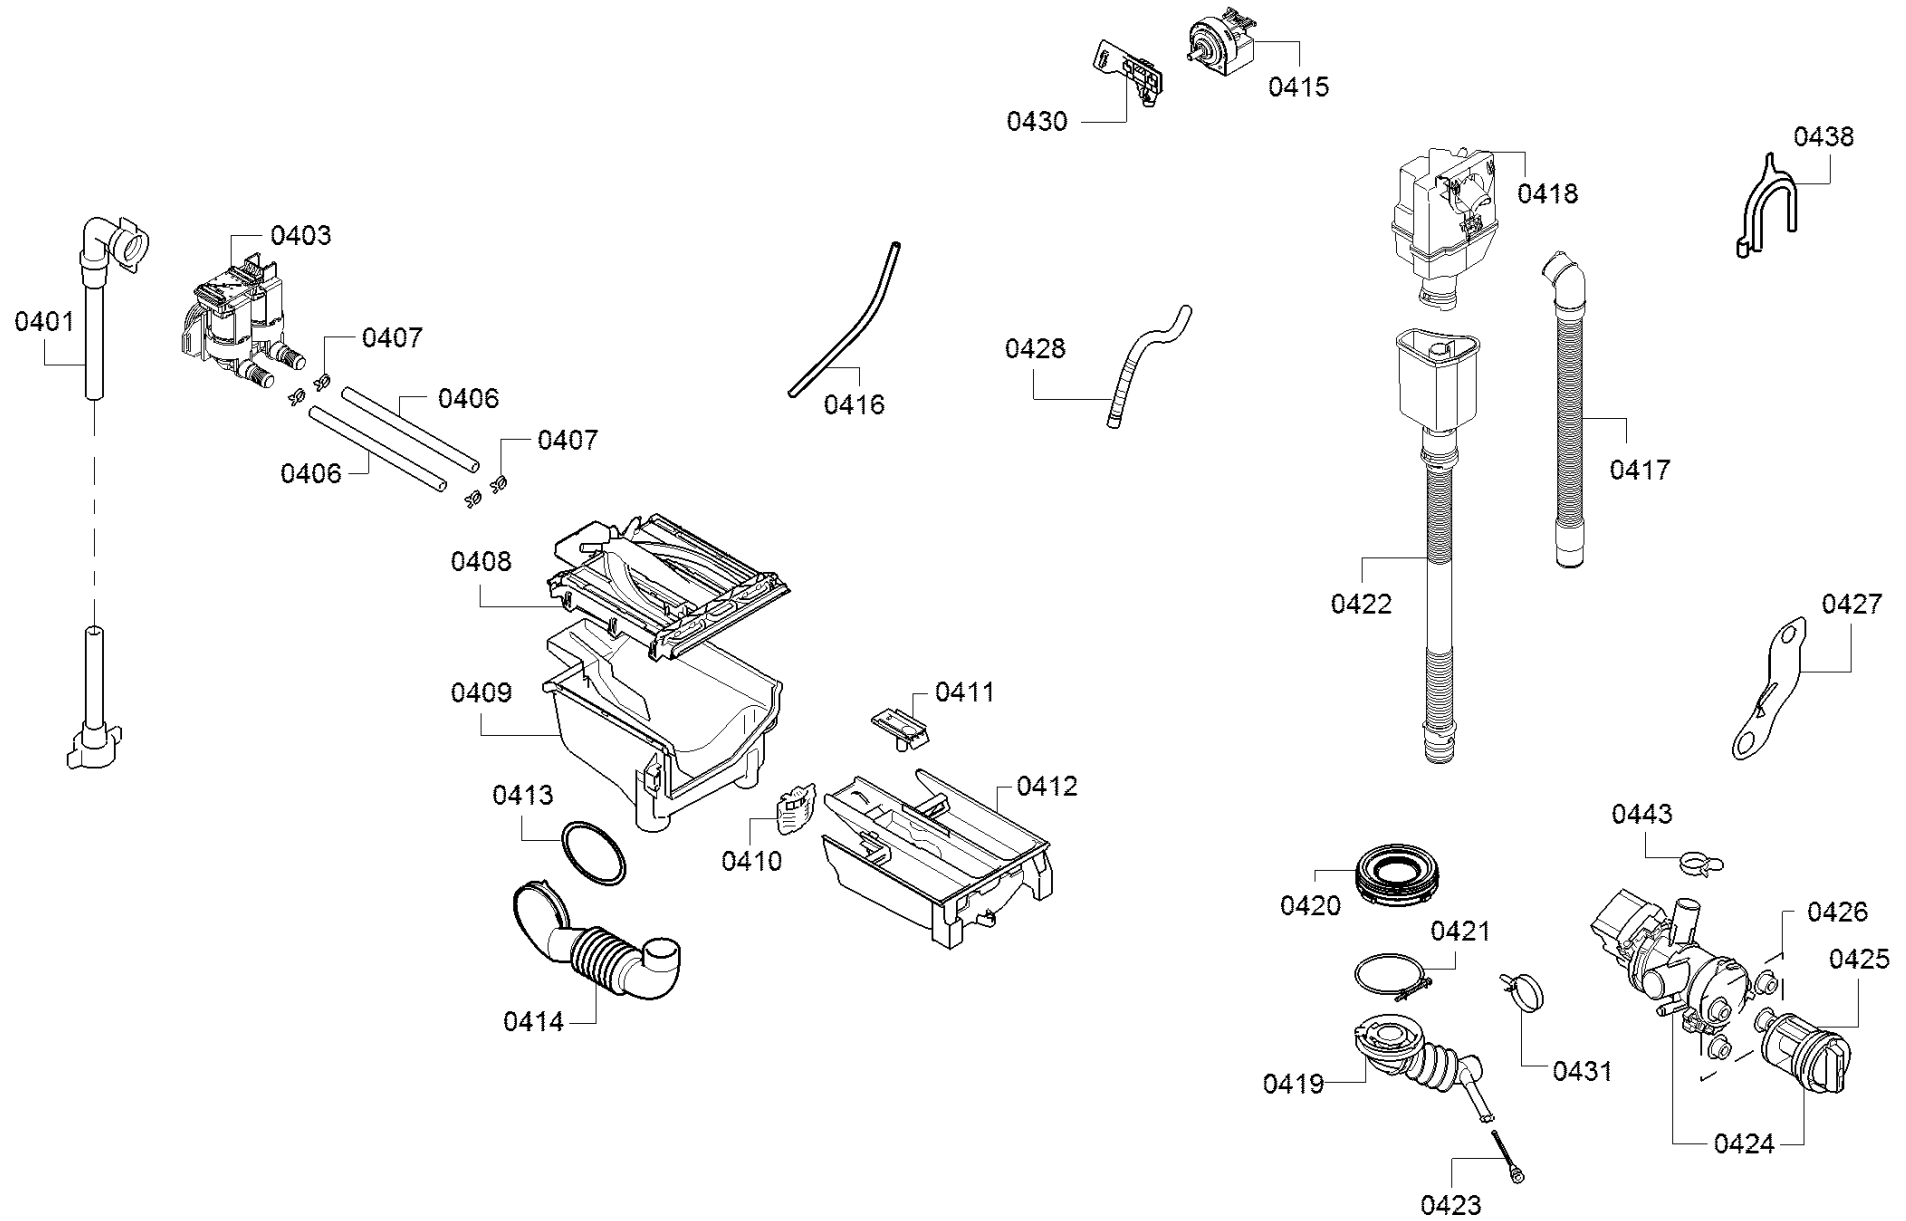

0199

 <p>0501</p>	 <p>0502</p>	 <p>0503 0540</p>	 <p>0504</p>	 <p>0505</p>
 <p>0506</p>	 <p>0507</p>	 <p>0508</p>	 <p>0509</p>	 <p>0510</p>
 <p>0522</p>				

Jul 25, 2025

Anyaglista

1

Elem száma	MAT szám	MAT rövid szövege	Információs szöveg	Helyettesít# MAT
0101	<a href="#">00266722</a>	Hálózati kábel		<a href="#">00481580</a>
0102	<a href="#">11032895</a>	Nem programozott kezelői modul		<a href="#">11048868</a>
0102	<a href="#">12048996</a>	Programozott kezelői modul		
0103	<a href="#">12047672</a>	Kijelző		
0104	<a href="#">00604072</a>	Kuplung		
0105	<a href="#">11060618</a>	Kezelőpanel		
0106	<a href="#">10015692</a>	Program forgatógomb		
0107	<a href="#">10020895</a>	Tálcafogó		
0108	<a href="#">12028538</a>	Blende-doboz		
0114	<a href="#">10032836</a>	Címke		
0199	<a href="#">00744966</a>	Javítókészlet		<a href="#">11056324</a>
0201	<a href="#">00778348</a>	Fedőlemez		<a href="#">20006827</a>
0202	<a href="#">00627035</a>	Szállítási biztosító		
0203	<a href="#">10009936</a>	Távtartó		<a href="#">10012244</a>
0204	<a href="#">10003708</a>	Zárósapka		
0205	<a href="#">20002107</a>	Hátfal		
0206	<a href="#">23003835</a>	Burkolat		
0207	<a href="#">00637399</a>	Láb		
0208	<a href="#">10026953</a>	Pohártartó állvány		
0209	<a href="#">11010142</a>	Első sín		
0211	<a href="#">11046872</a>	Csatorna		
0212	<a href="#">11052464</a>	Kábeltartó		
0213	<a href="#">10031405</a>	Reteszelés-elektromos		