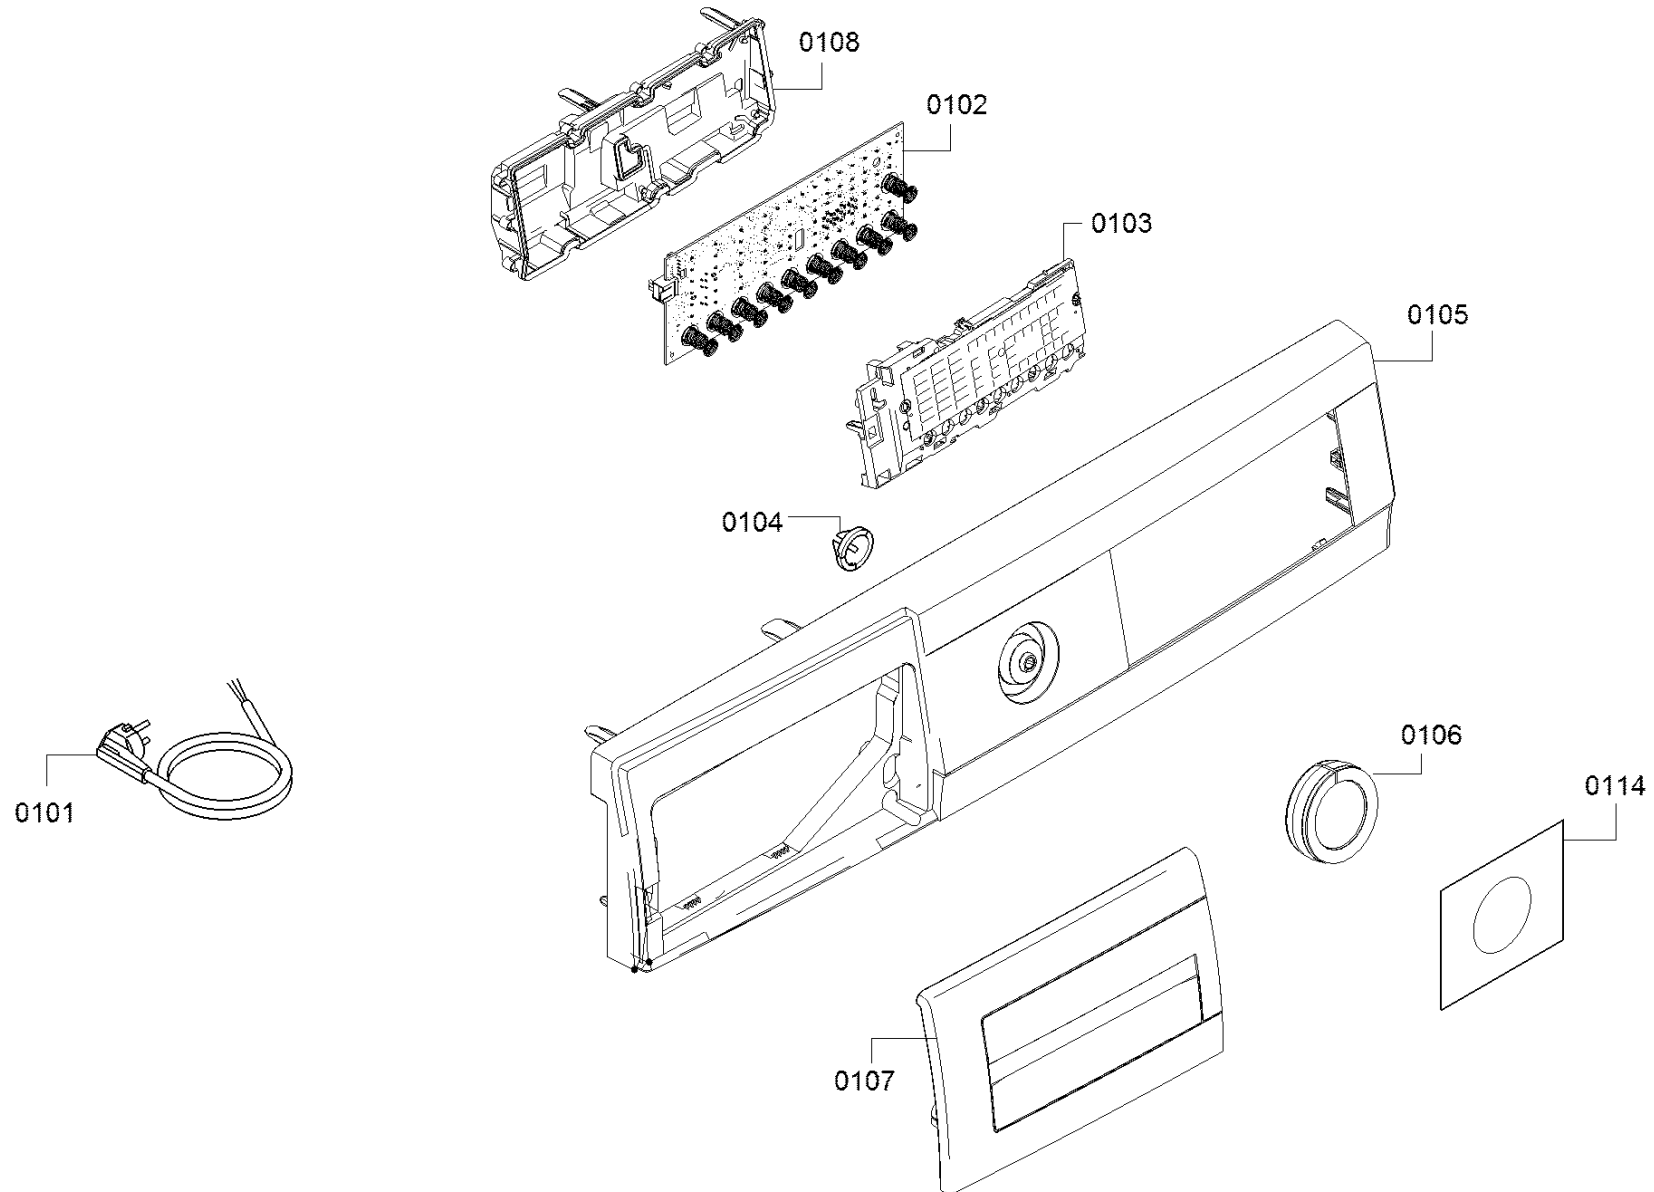

0199

 <p>0501</p>	 <p>0502</p>	 <p>0503 0540</p>	 <p>0504</p>	 <p>0505</p>
 <p>0506</p>	 <p>0507</p>	 <p>0508</p>	 <p>0509</p>	 <p>0510</p>
 <p>0522</p>				

Jul 25, 2025

Anyaglista

1

Elem száma	MAT szám	MAT rövid szövege	Információs szöveg	Helyettesít# MAT
0101	<a href="#">00266722</a>	Hálózati kábel		<a href="#">00481580</a>
0102	<a href="#">11032895</a>	Nem programozott kezelői modul		<a href="#">11048868</a>
0102	<a href="#">12048996</a>	Programozott kezelői modul		
0103	<a href="#">12047672</a>	Kijelző		
0104	<a href="#">00604072</a>	Kuplung		
0105	<a href="#">11060618</a>	Kezelőpanel		
0106	<a href="#">10015692</a>	Program forgatógomb		
0107	<a href="#">10020895</a>	Tálcafogó		
0108	<a href="#">12028538</a>	Blende-doboz		
0114	<a href="#">10032836</a>	Címke		
0199	<a href="#">00744966</a>	Javítókészlet		<a href="#">11056324</a>
0201	<a href="#">00778348</a>	Fedőlemez		<a href="#">20006827</a>
0202	<a href="#">00627035</a>	Szállítási biztosító		
0203	<a href="#">10009936</a>	Távtartó		<a href="#">10012244</a>
0204	<a href="#">10003708</a>	Zárósapka		
0205	<a href="#">20002107</a>	Hátfal		
0206	<a href="#">23003835</a>	Burkolat		
0207	<a href="#">00637399</a>	Láb		
0208	<a href="#">10026953</a>	Pohártartó állvány		
0209	<a href="#">11010142</a>	Első sín		
0211	<a href="#">11046872</a>	Csatorna		
0212	<a href="#">11052464</a>	Kábeltartó		
0213	<a href="#">10031405</a>	Reteszelés-elektromos		