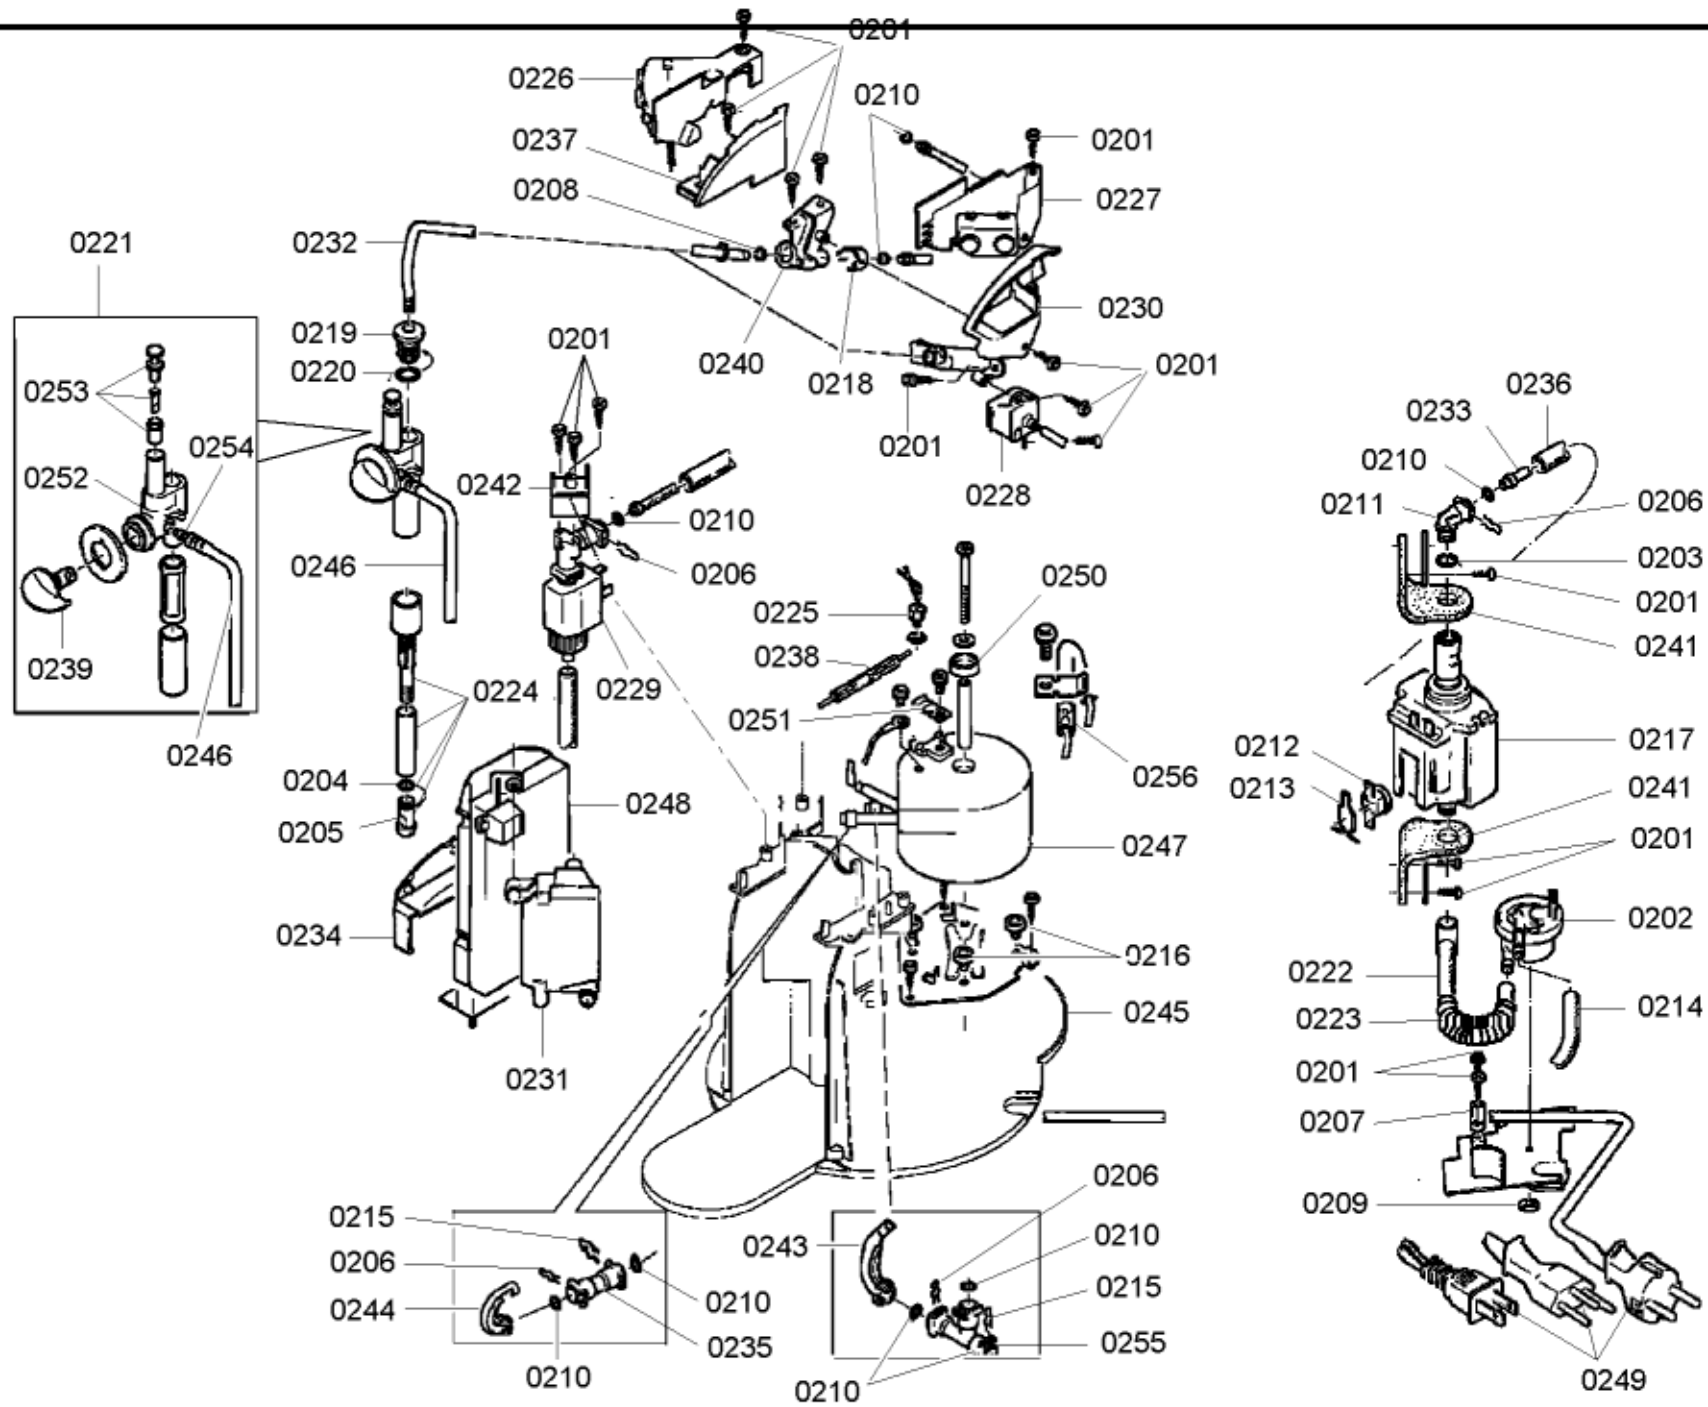

Positionsnr	Ersatzteilnummr	Ersatz	Beschreibung
0101	00419948		Schraube
0102	00426605		Fuss
0103	00426833		Schraube
0104	00427418	00607246	Schalter
0105	00427419		Wassereinlauf
0108	00427423		Schwimmer
0109	00427424		Deckel
0111	00495782		Tank
0114	00495798		Schale
0115	00495821		Behälter
0116	00495822		Gehäuse-Rückteil
0117	00495823		Warmhalteplatte
0118	00495824		Warmhalteplatte
0119	00495825		Stange
0120	00495826		Blech
0121	00495827		Platte
8700	00341010		Hilfswerkzeug
8701	00341046		Adapter
8703	00341045		Manometer
8704	00341021		Bit

Positionsnr	Ersatzteilnummr	Ersatz	Beschreibung
0201	00419948		Schraube
0202	00419968		Durchflussmelder
0204	00420429		Dichtung
0205	00420432		Düse
0206	00420936		Feder
0208	00423271		Dichtung
0209	00423401		Ring
0210	00425970		Dichtung
0211	00426679		Kupplung
0212	00426735		Temperaturfühler
0213	00426736		Klammer
0214	00426737		Schlauch
0215	00426743		Klammer
0216	00426836		Isolierteil
0220	00426843		Dichtung
0221	00426857		Milchschaumer
0223	00427428		Feder
0224	00427429		Düse
0225	00427431		Temperaturfühler
0229	00427437		Magnetventil
0230	00427438		Träger
0231	00427439		Gehäuse
0232	00427443	00612623	Rohr
0233	00427445	00610665	Schlauch
0234	00427446		Abdeckplatte
0235	00427447		Kupplung
0236	00427448		Schlauch
0237	00427449		Blende