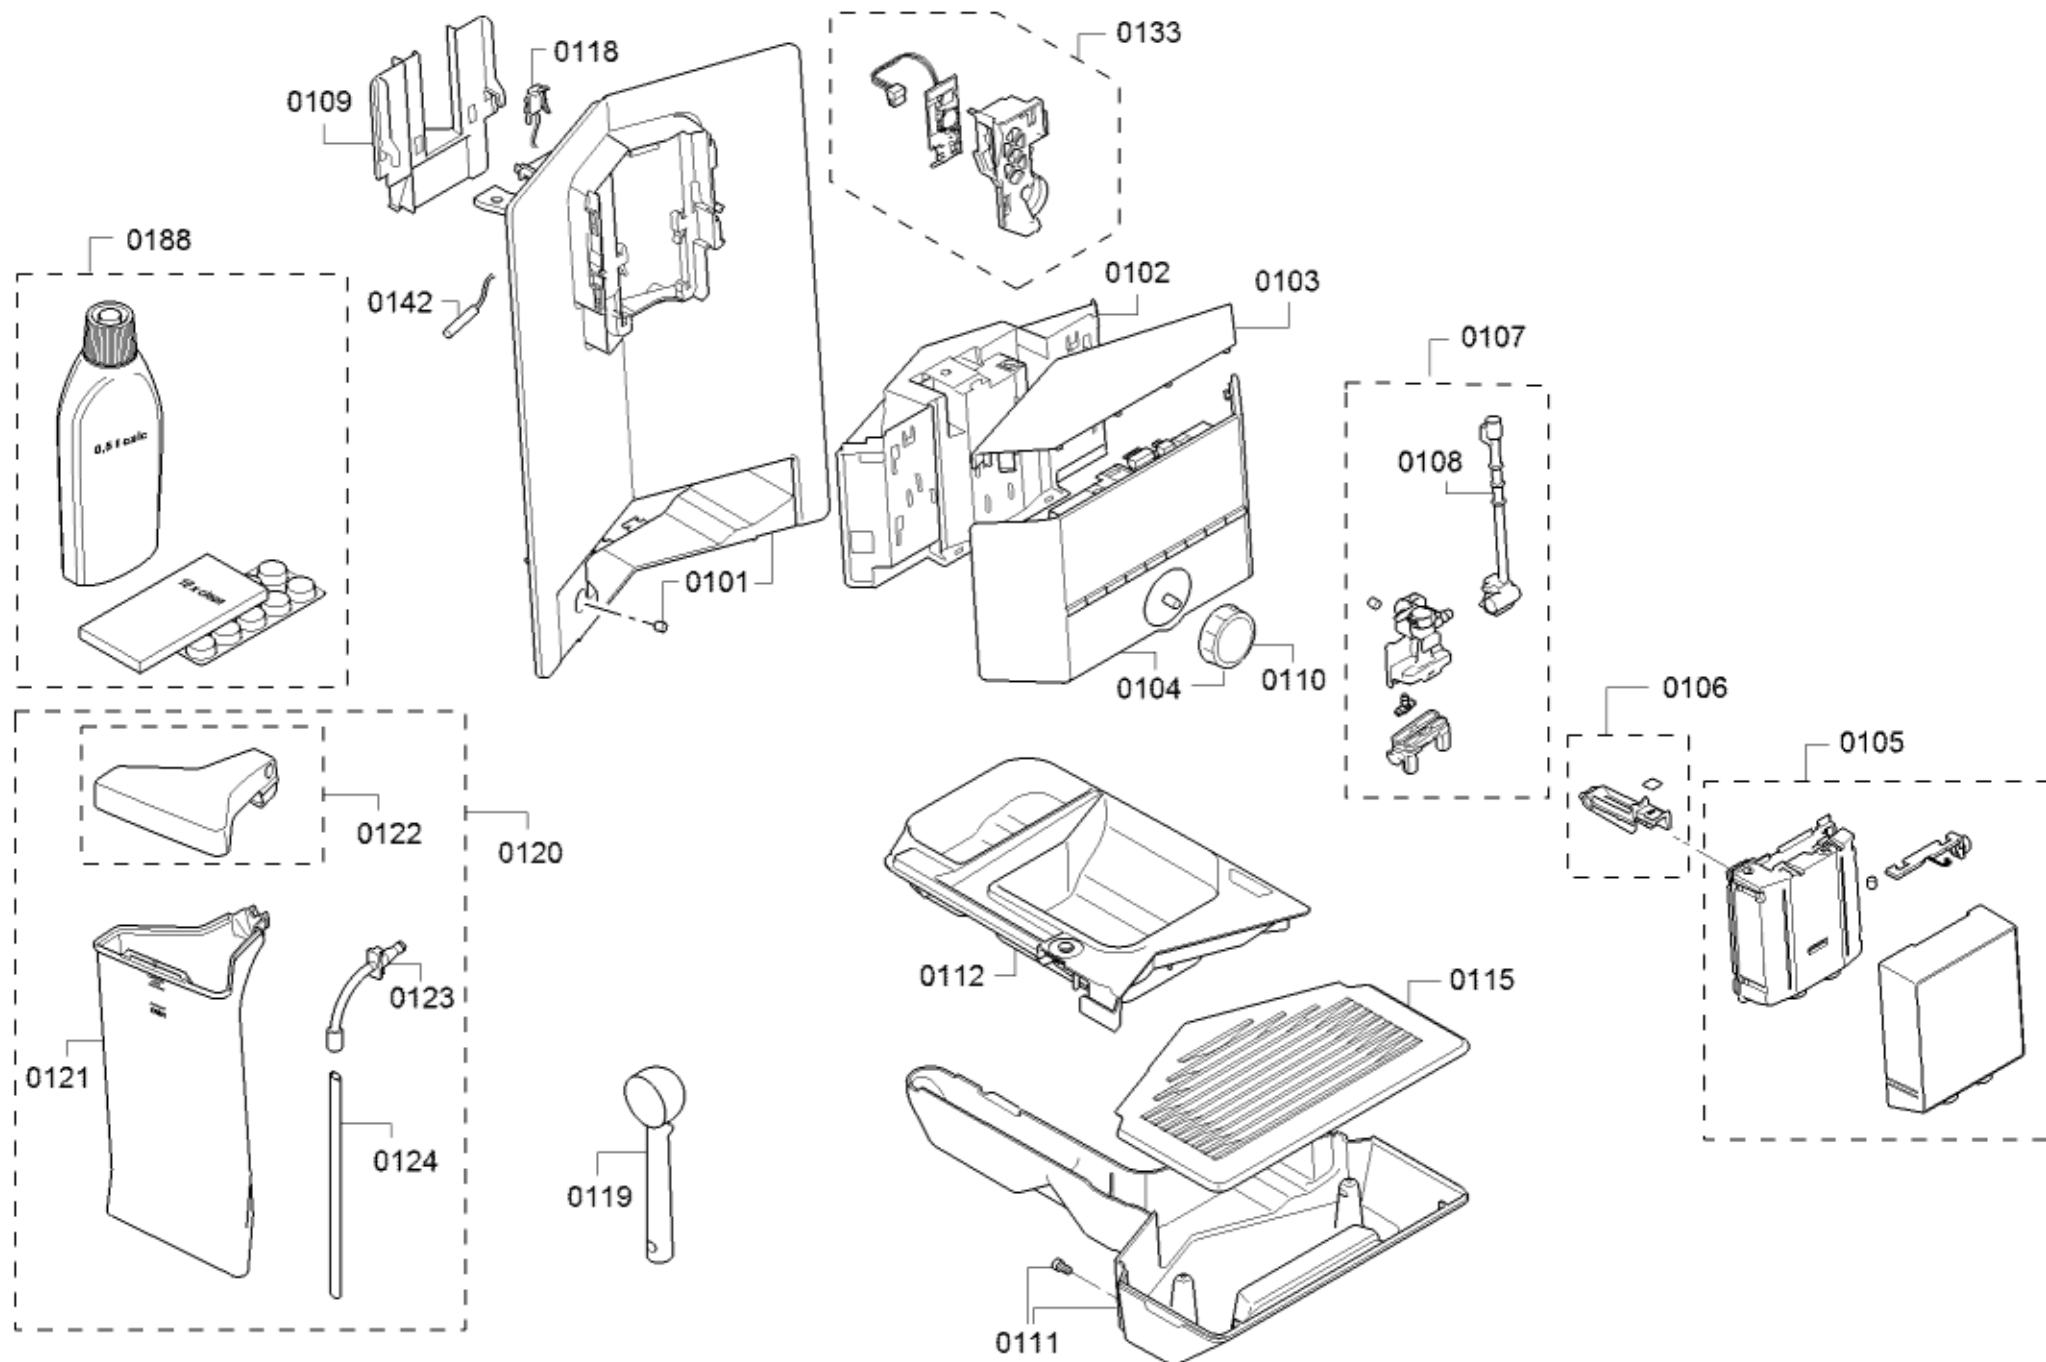

0199

Positionsnr	Ersatzteilnummr	Ersatz	Beschreibung
0102	12009861		Träger
0103	12009862		Abdeckung
0107	00636975		Ablauf-Set
0108	12009871		Schlauch
0109	12009859		Träger
0110	10008704		Drehgriff-Vorwahl
0111	11010429		Schale
0112	11010428		Schale
0114	12009869		Gitter
0115	12025006		Blech
0118	12011741		Taste
0119	00620832		Löffel
0120	11011374		Milchbehälter
0121	11011410		Milchbehälter
0122	12010389	12024768	Deckel
0123	00637471		Schlauch
0124	00754124	12011773	Rohr
0124	12030607		Rohr
0130	10003411		Kabel
0132	10003420		Träger
0133	12019827	12028275	Connectivitymodul
0142	00638782		Kabel
0188	00311813		Reiniger
0101	11040994		Gehäuse-Vorderteil
0105	12035468		Abdeckung
0104	12035520		Bedienmodul unprogrammiert
0104	12035764		Bedienmodul programmiert
0106	12035785		Verbindungsteil

Positionsnr	Ersatzteilnummr	Ersatz	Beschreibung
0202	00636972		Griff
0204	00575491	17000705	Wasserfilter
0206	10000145		Feder
0209	11012119		Gehäuseseitenteil
0212	11011679		Gehäuse-Unterteil
0213	00029464		Gummifuss
0216	12009867		Einsatz
0217	12011920		Schlauch
0218	12011712		Einsatz
0201	11040999		Tank
0205	11040996		Gehäuseseitenteil
0208	11040995		Gehäuse-Rückteil
0211	11040997		Tür

Positionsnr	Ersatzteilnummr	Ersatz	Beschreibung
0401	12011920		Schlauch
0402	00637573		Durchflussmelder
0403	00658964		Dämpfer
0405	12033728		Pumpe
0406	00637574		Temperaturbegrenzer
0407	00637575		Abdeckung
0408	00614606		Dichtung
0412	00614610		Schlauchklemme
0414	00614611		Dichtung
0416	00633168		Anschluss
0417	00614614		Splint
0418	00614612		Dichtung
0419	00634857		Ring
0421	12010545		Abdeckung
0425	12010541		Behälter
0426	00647105		Schlauch
0427	12033727		Kabel
0429	12011918		Schlauch
0430	12033645		Ventil
0432	10002790		Bausatz
0434	10015799		Anschlusseinheit
0435	00637577		Anschlusseinheit
0436	00633878		Ring
0437	12004362	00630786	Schlauch
0438	10014344		Verbindungsteil
0440	00638065		Kupplung
0441	12010544		Abdeckung
0443	00638782		Kabel