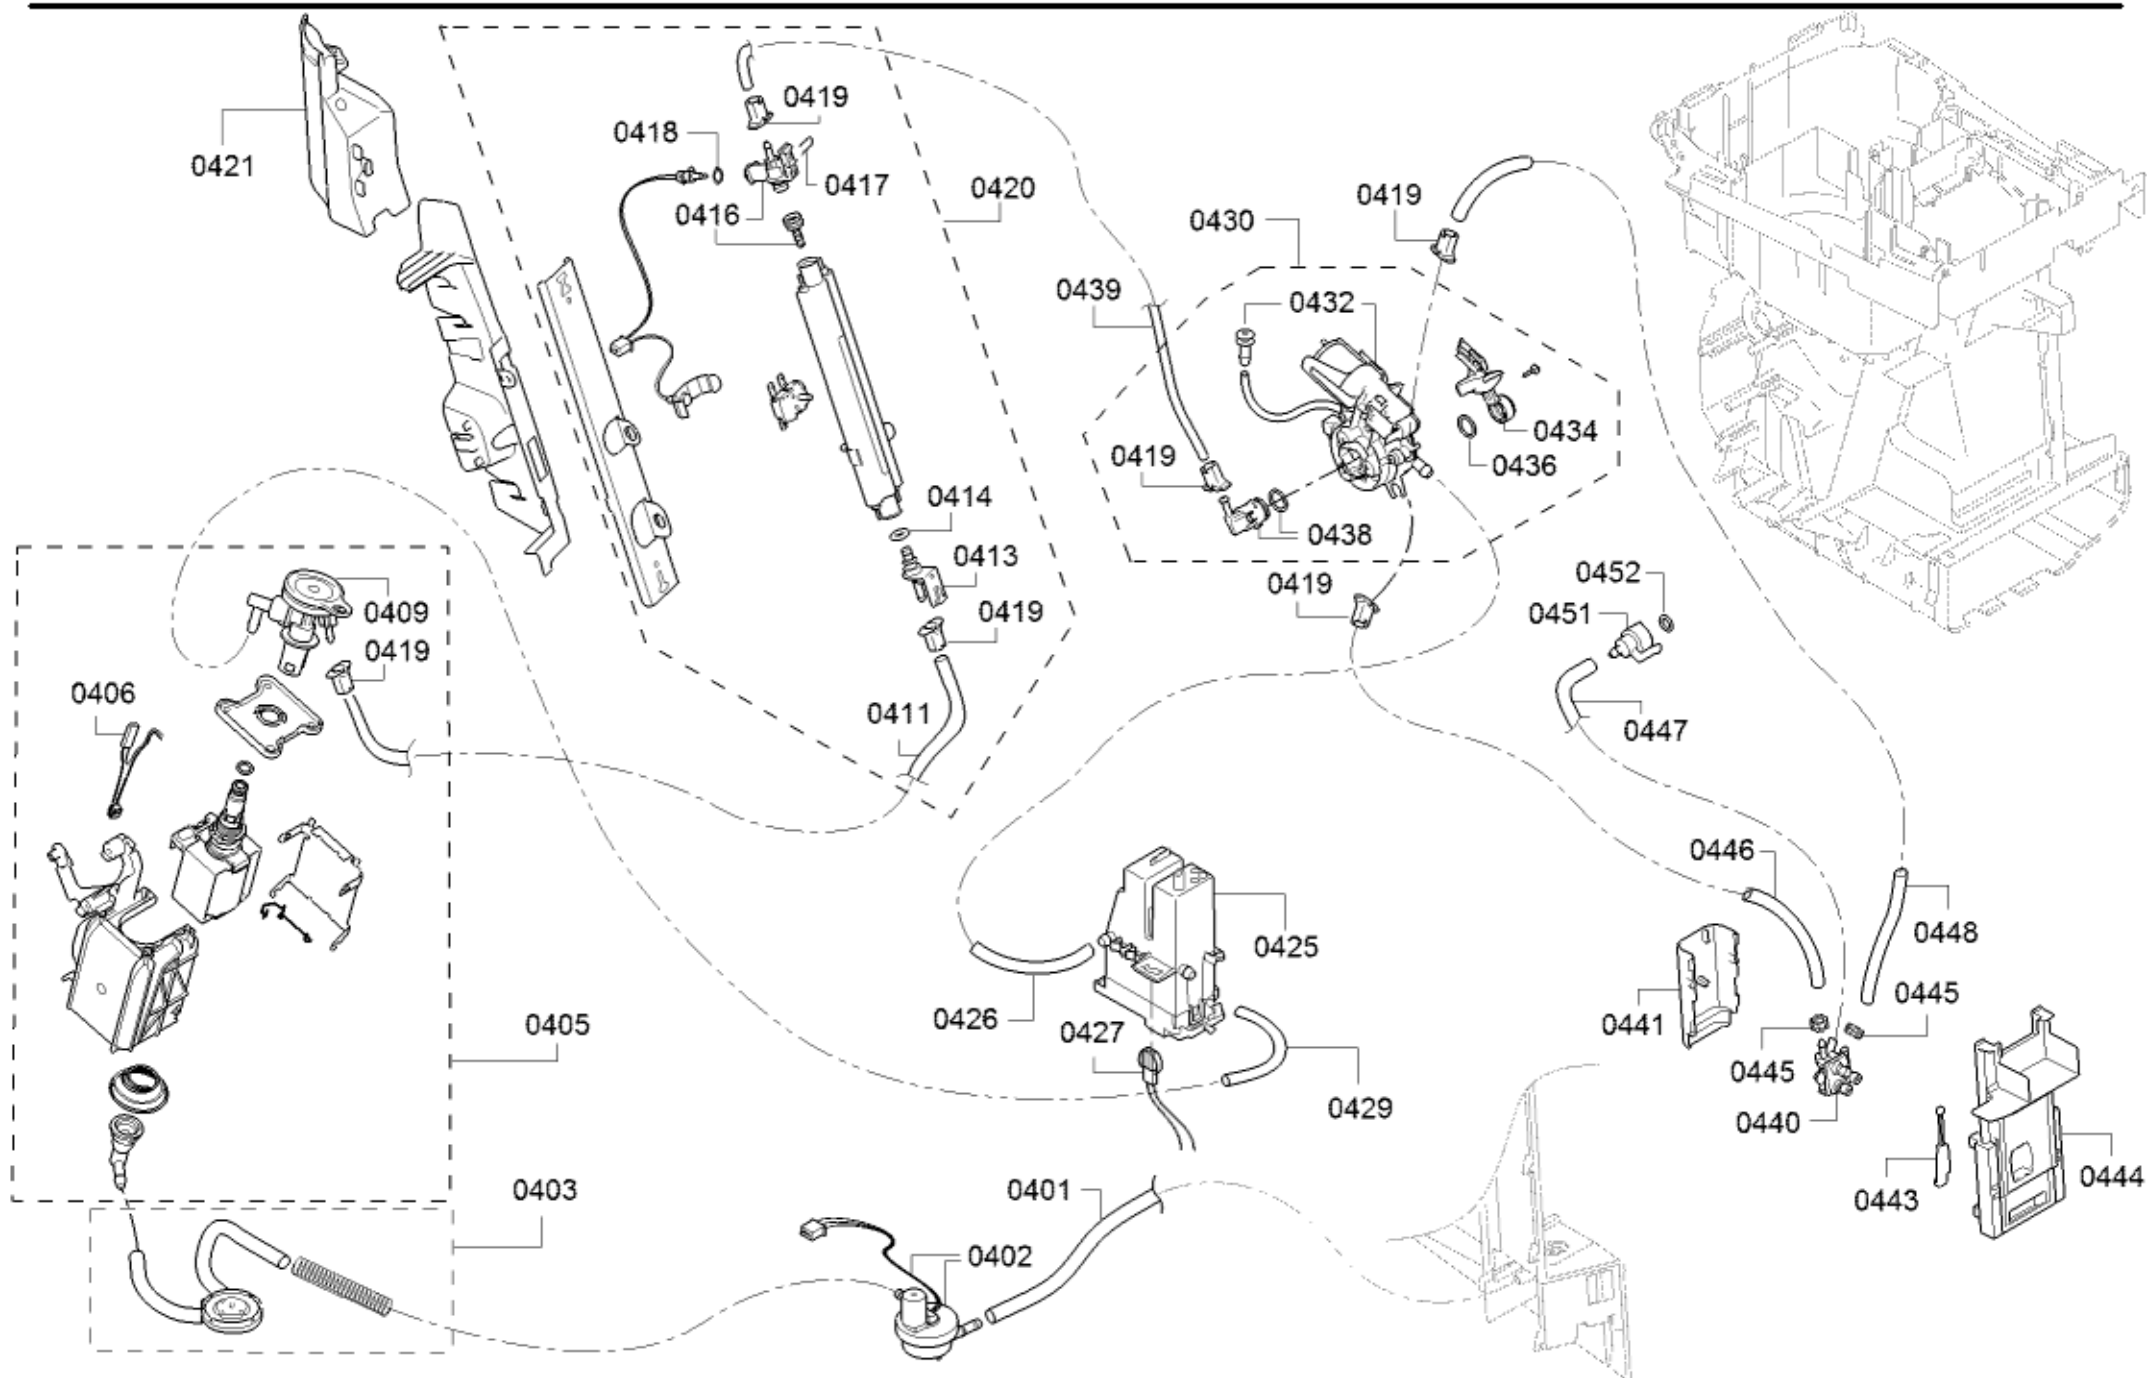

0199

Positionsnr	Ersatzteilnummr	Ersatz	Beschreibung
0102	12009861		Träger
0103	12009862		Abdeckung
0107	00636975		Ablauf-Set
0108	12009871		Schlauch
0109	12009859		Träger
0110	10008704		Drehgriff-Vorwahl
0111	11010429		Schale
0112	11010428		Schale
0114	12009869		Gitter
0115	12025006		Blech
0118	12011741		Taste
0119	00620832		Löffel
0120	11011374		Milchbehälter
0121	11011410		Milchbehälter
0122	12010389	12024768	Deckel
0123	00637471		Schlauch
0124	00754124	12011773	Rohr
0124	12030607		Rohr
0130	10003411		Kabel
0132	10003420		Träger
0133	12019827	12028275	Connectivitymodul
0142	00638782		Kabel
0188	00311813		Reiniger
0101	11040994		Gehäuse-Vorderteil
0105	12035468		Abdeckung
0104	12035520		Bedienmodul unprogrammiert
0104	12035764		Bedienmodul programmiert
0106	12035785		Verbindungsteil

Positionsnr	Ersatzteilnummr	Ersatz	Beschreibung
0202	00636972		Griff
0204	00575491	17000705	Wasserfilter
0206	10000145		Feder
0209	11012119		Gehäuseseitenteil
0212	11011679		Gehäuse-Unterteil
0213	00029464		Gummifuss
0216	12009867		Einsatz
0217	12011920		Schlauch
0218	12011712		Einsatz
0201	11040999		Tank
0205	11040996		Gehäuseseitenteil
0208	11040995		Gehäuse-Rückteil
0211	11040997		Tür

Positionsnr	Ersatzteilnummr	Ersatz	Beschreibung
0401	12011920		Schlauch
0402	00637573		Durchflussmelder
0403	00658964		Dämpfer
0405	12033728		Pumpe
0406	00637574		Temperaturbegrenzer
0407	00637575		Abdeckung
0408	00614606		Dichtung
0412	00614610		Schlauchklemme
0414	00614611		Dichtung
0416	00633168		Anschluss
0417	00614614		Splint
0418	00614612		Dichtung
0419	00634857		Ring
0421	12010545		Abdeckung
0425	12010541		Behälter
0426	00647105		Schlauch
0427	12033727		Kabel
0429	12011918		Schlauch
0430	12033645		Ventil
0432	10002790		Bausatz
0434	10015799		Anschlusseinheit
0435	00637577		Anschlusseinheit
0436	00633878		Ring
0437	12004362	00630786	Schlauch
0438	10014344		Verbindungsteil
0440	00638065		Kupplung
0441	12010544		Abdeckung
0443	00638782		Kabel