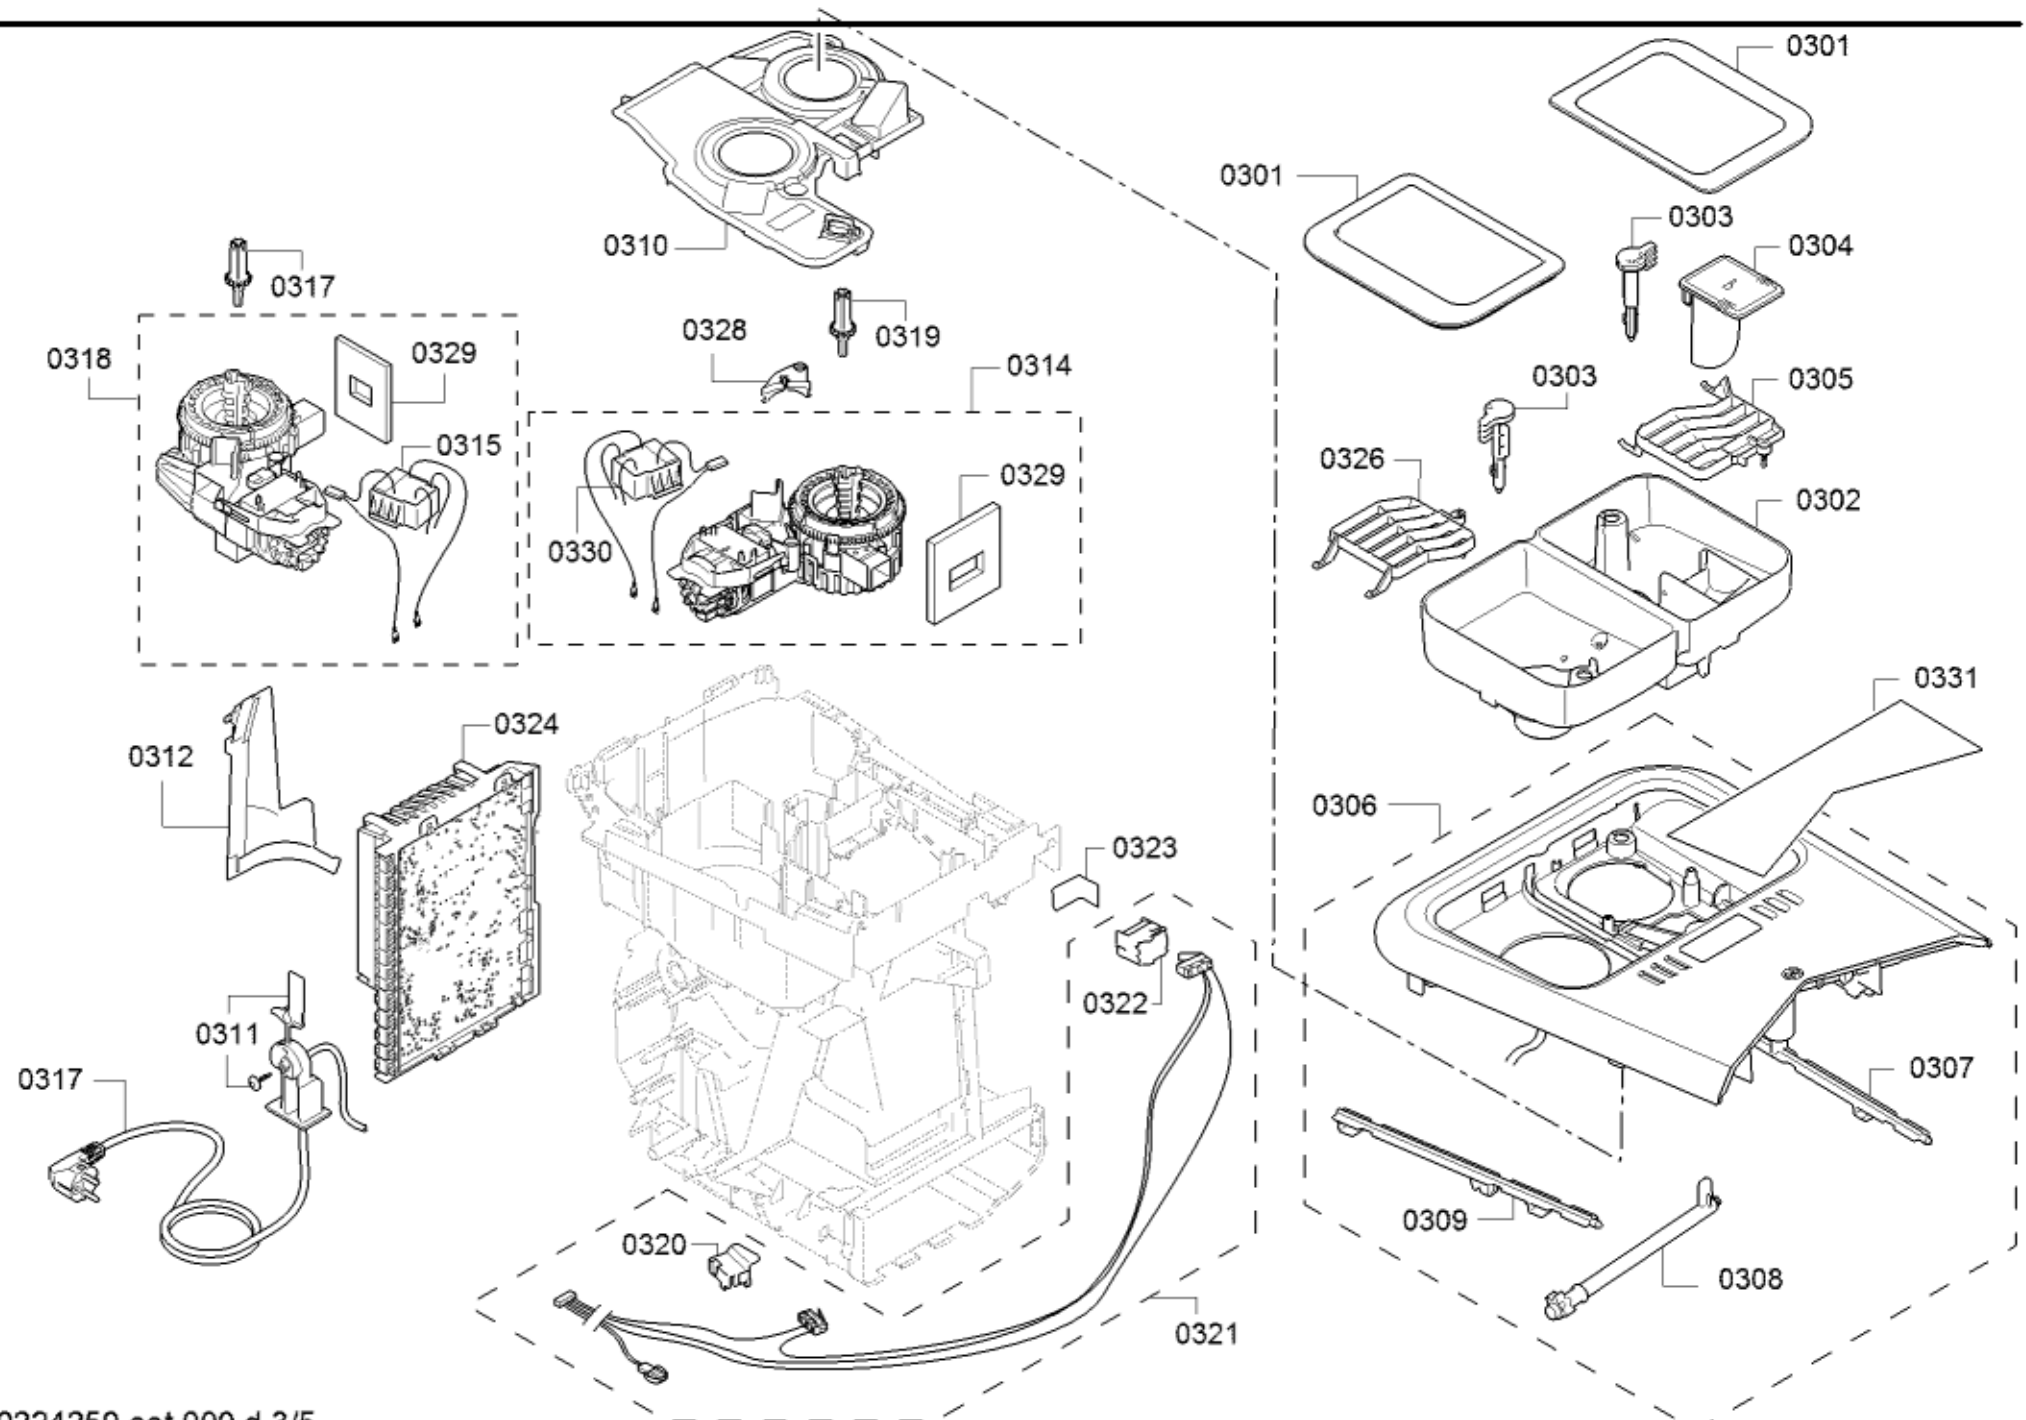

0199

Positionsnr	Ersatzteilnummr	Ersatz	Beschreibung
0102	12009861		Träger
0103	12009862		Abdeckung
0107	00636975		Ablauf-Set
0108	12009871		Schlauch
0109	12009859		Träger
0110	10008704		Drehgriff-Vorwahl
0111	11010429		Schale
0112	11010428		Schale
0114	12009869		Gitter
0115	12025006		Blech
0118	12011741		Taste
0119	00620832		Löffel
0120	11011374		Milchbehälter
0121	11011410		Milchbehälter
0122	12010389	12024768	Deckel
0123	00637471		Schlauch
0124	00754124	12011773	Rohr
0124	12030607		Rohr
0130	10003411		Kabel
0132	10003420		Träger
0133	12019827	12028275	Connectivitymodul
0142	00638782		Kabel
0188	00311813		Reiniger
0101	11040994		Gehäuse-Vorderteil
0105	12035468		Abdeckung
0104	12035520		Bedienmodul unprogrammiert
0104	12035764		Bedienmodul programmiert
0106	12035785		Verbindungsteil

Positionsnr	Ersatzteilnummr	Ersatz	Beschreibung
0202	00636972		Griff
0204	00575491	17000705	Wasserfilter
0206	10000145		Feder
0209	11012119		Gehäuseseitenteil
0212	11011679		Gehäuse-Unterteil
0213	00029464		Gummifuss
0216	12009867		Einsatz
0217	12011920		Schlauch
0218	12011712		Einsatz
0201	11040999		Tank
0205	11040996		Gehäuseseitenteil
0208	11040995		Gehäuse-Rückteil
0211	11040997		Tür

Positionsnr	Ersatzteilnummr	Ersatz	Beschreibung
0401	12011920		Schlauch
0402	00637573		Durchflussmelder
0403	00658964		Dämpfer
0405	12033728		Pumpe
0406	00637574		Temperaturbegrenzer
0407	00637575		Abdeckung
0408	00614606		Dichtung
0412	00614610		Schlauchklemme
0414	00614611		Dichtung
0416	00633168		Anschluss
0417	00614614		Splint
0418	00614612		Dichtung
0419	00634857		Ring
0421	12010545		Abdeckung
0425	12010541		Behälter
0426	00647105		Schlauch
0427	12033727		Kabel
0429	12011918		Schlauch
0430	12033645		Ventil
0432	10002790		Bausatz
0434	10015799		Anschlusseinheit
0435	00637577		Anschlusseinheit
0436	00633878		Ring
0437	12004362	00630786	Schlauch
0438	10014344		Verbindungsteil
0440	00638065		Kupplung
0441	12010544		Abdeckung
0443	00638782		Kabel