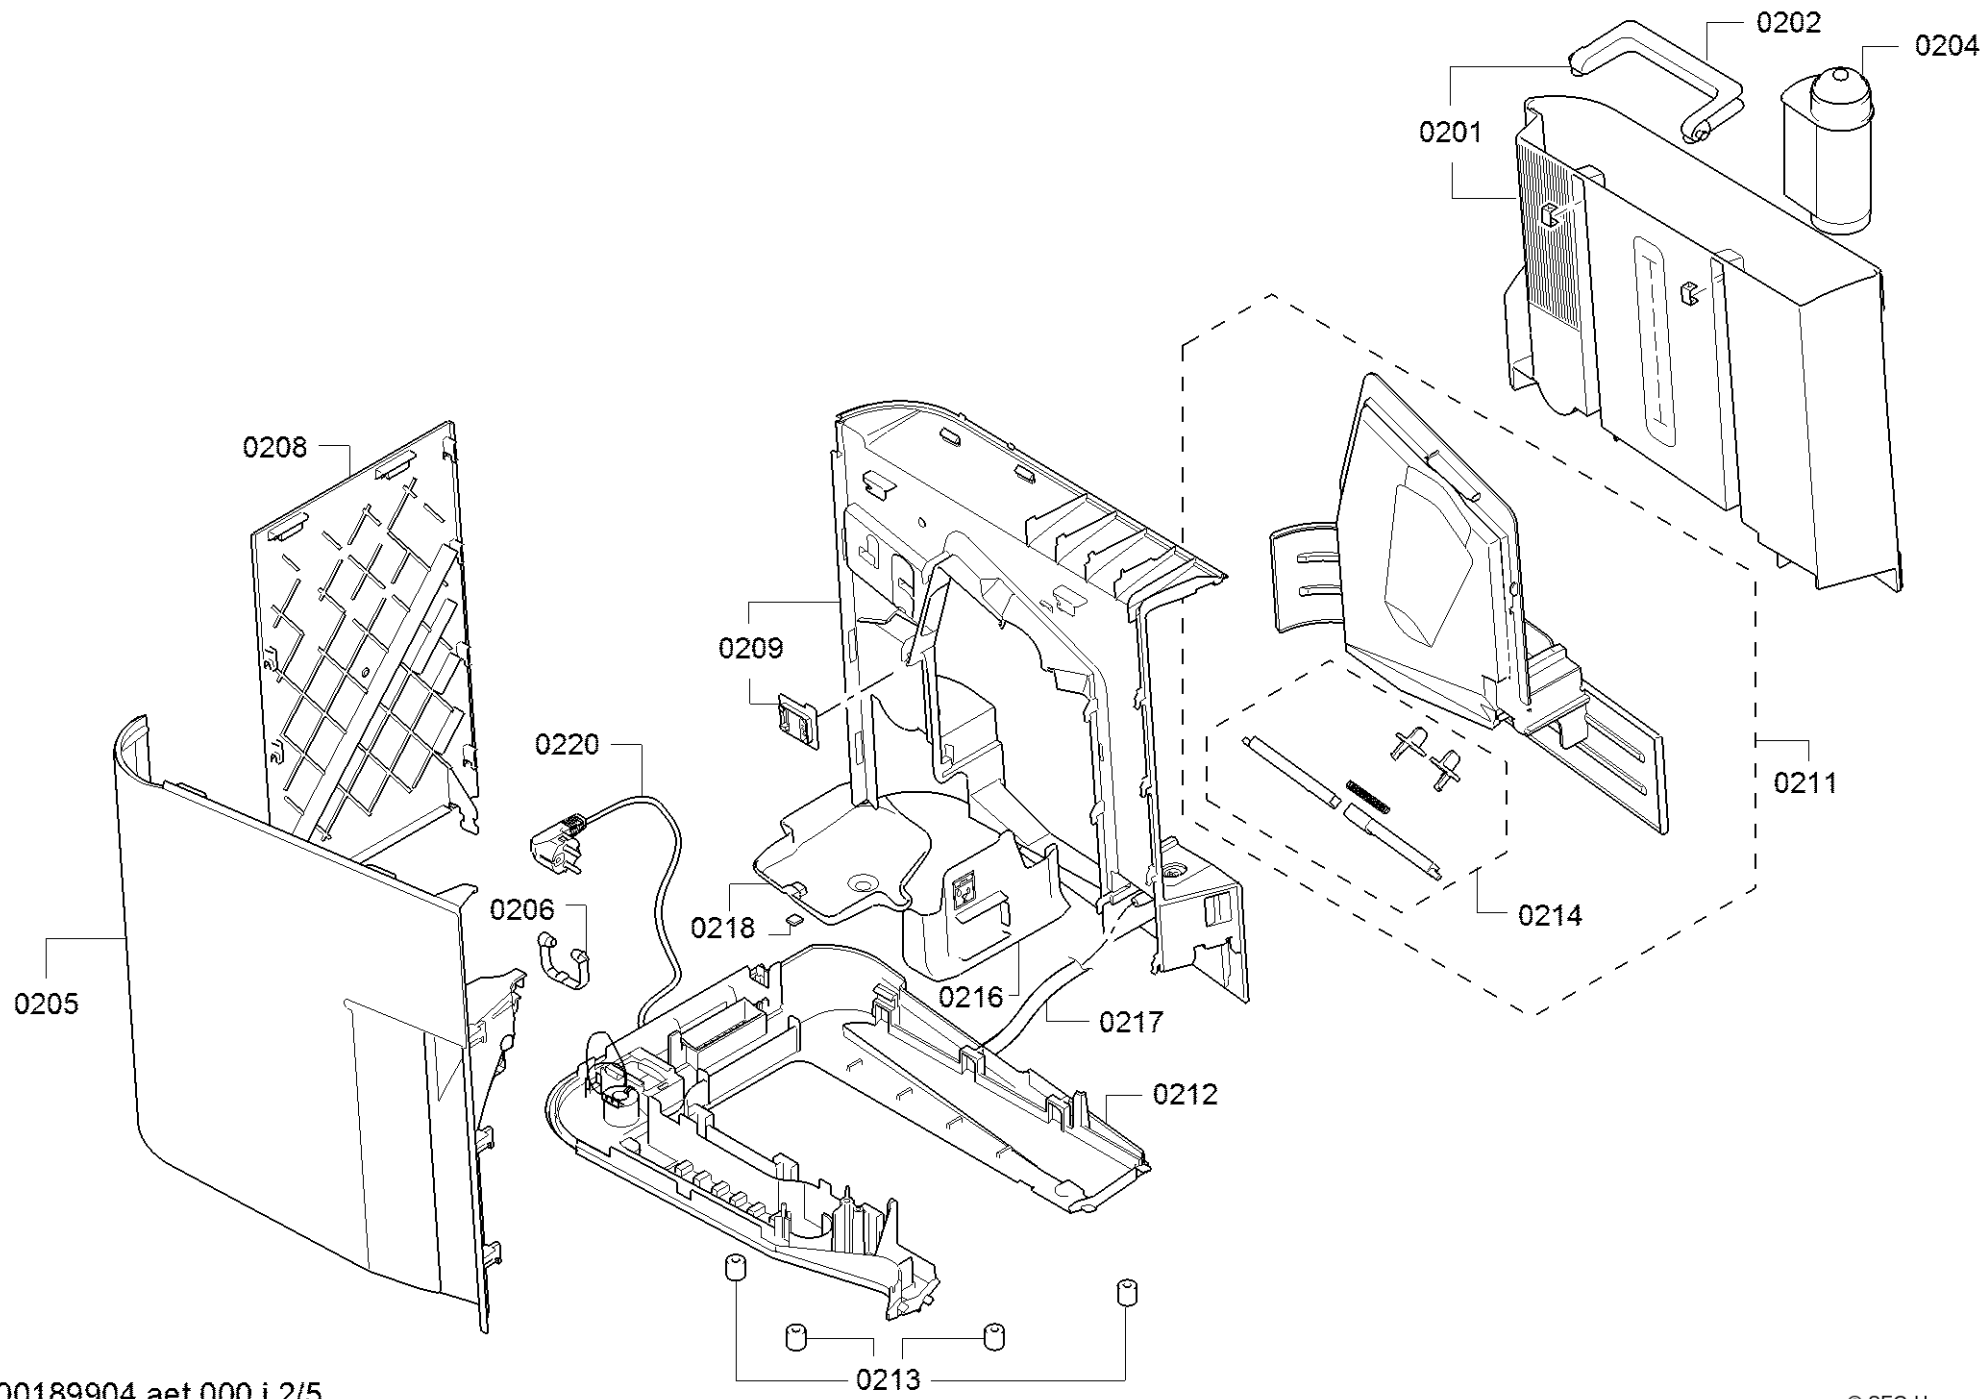

Positionsnummer	Ersatzteilnummer	Ersatz	Beschreibung
0101	11011649		Gehäuse-Vorderteil
0102	12009861		Träger
0103	12009862		Abdeckung
0104	12009865	12023053	Bedienmodul unprogrammiert
0104	12010571		Bedienmodul programmiert
0105	12009872		Abdeckung
0106	12010388	12035785	Verbindungsteil
0107	00636975		Ablauf-Set
0108	12009871		Schlauch
0109	12009859		Träger
0110	00637470		Drehgriff-Vorwahl
0111	11010429		Schale
0112	11010428	11060200	Schale
0114	12009869		Gitter
0115	12009870		Blech
0118	12011741		Taste
0119	00620832		Löffel
0120	11011374	11047848	Milchbehälter
0121	11011410		Milchbehälter
0122	12010389	12024768	Deckel
0123	00637471		Schlauch
0124	00754124	12011773	Rohr
0142	00638782		Kabel
0124	12030607		Rohr

Positionsnummer	Ersatzteilnummer	Ersatz	Beschreibung
0201	11010423		Tank
0202	00636972		Griff
0204	00575491	17000705	Wasserfilter
0205	11012654		GehÄd'useseitenteil
0206	10000145		Feder
0208	11012653		GehÄd'use-RÄijckteil
0209	11012119		GehÄd'useseitenteil
0211	11010424		TÄijr
0212	11011679		GehÄd'use-Unterteil
0213	00029464		Gummifuss
0216	12009867		Einsatz
0217	12011920		Schlauch
0218	12011712		Einsatz
0220	12028006		Anschlusskabel

Positionsnummer	Ersatzteilnummer	Ersatz	Beschreibung
0301	12010860		Deckel
0302	11012111		Behälter
0303	00637007		Hebel
0304	12011149		Abdeckung
0305	12010842		Gitter
0306	11012651		Abdeckung
0307	12012067		Schieber
0308	12012071		Hebel
0309	12012068		Schieber
0310	11010466		Abdeckung
0311	12011915		Träger
0312	12011151		Träger
0314	12009904	12025007	Mahlwerk
0319	00637828		Achse
0320	00637831		Träger
0321	12011740		Kabel
0322	00614637	00621202	Träger
0323	00638064		Hebel
0324	12009905		Steuerungsmodul unprogrammiert
0324	12010569		Steuerungsmodul programmiert
0328	12011916		Träger
0330	00637832		Kabel