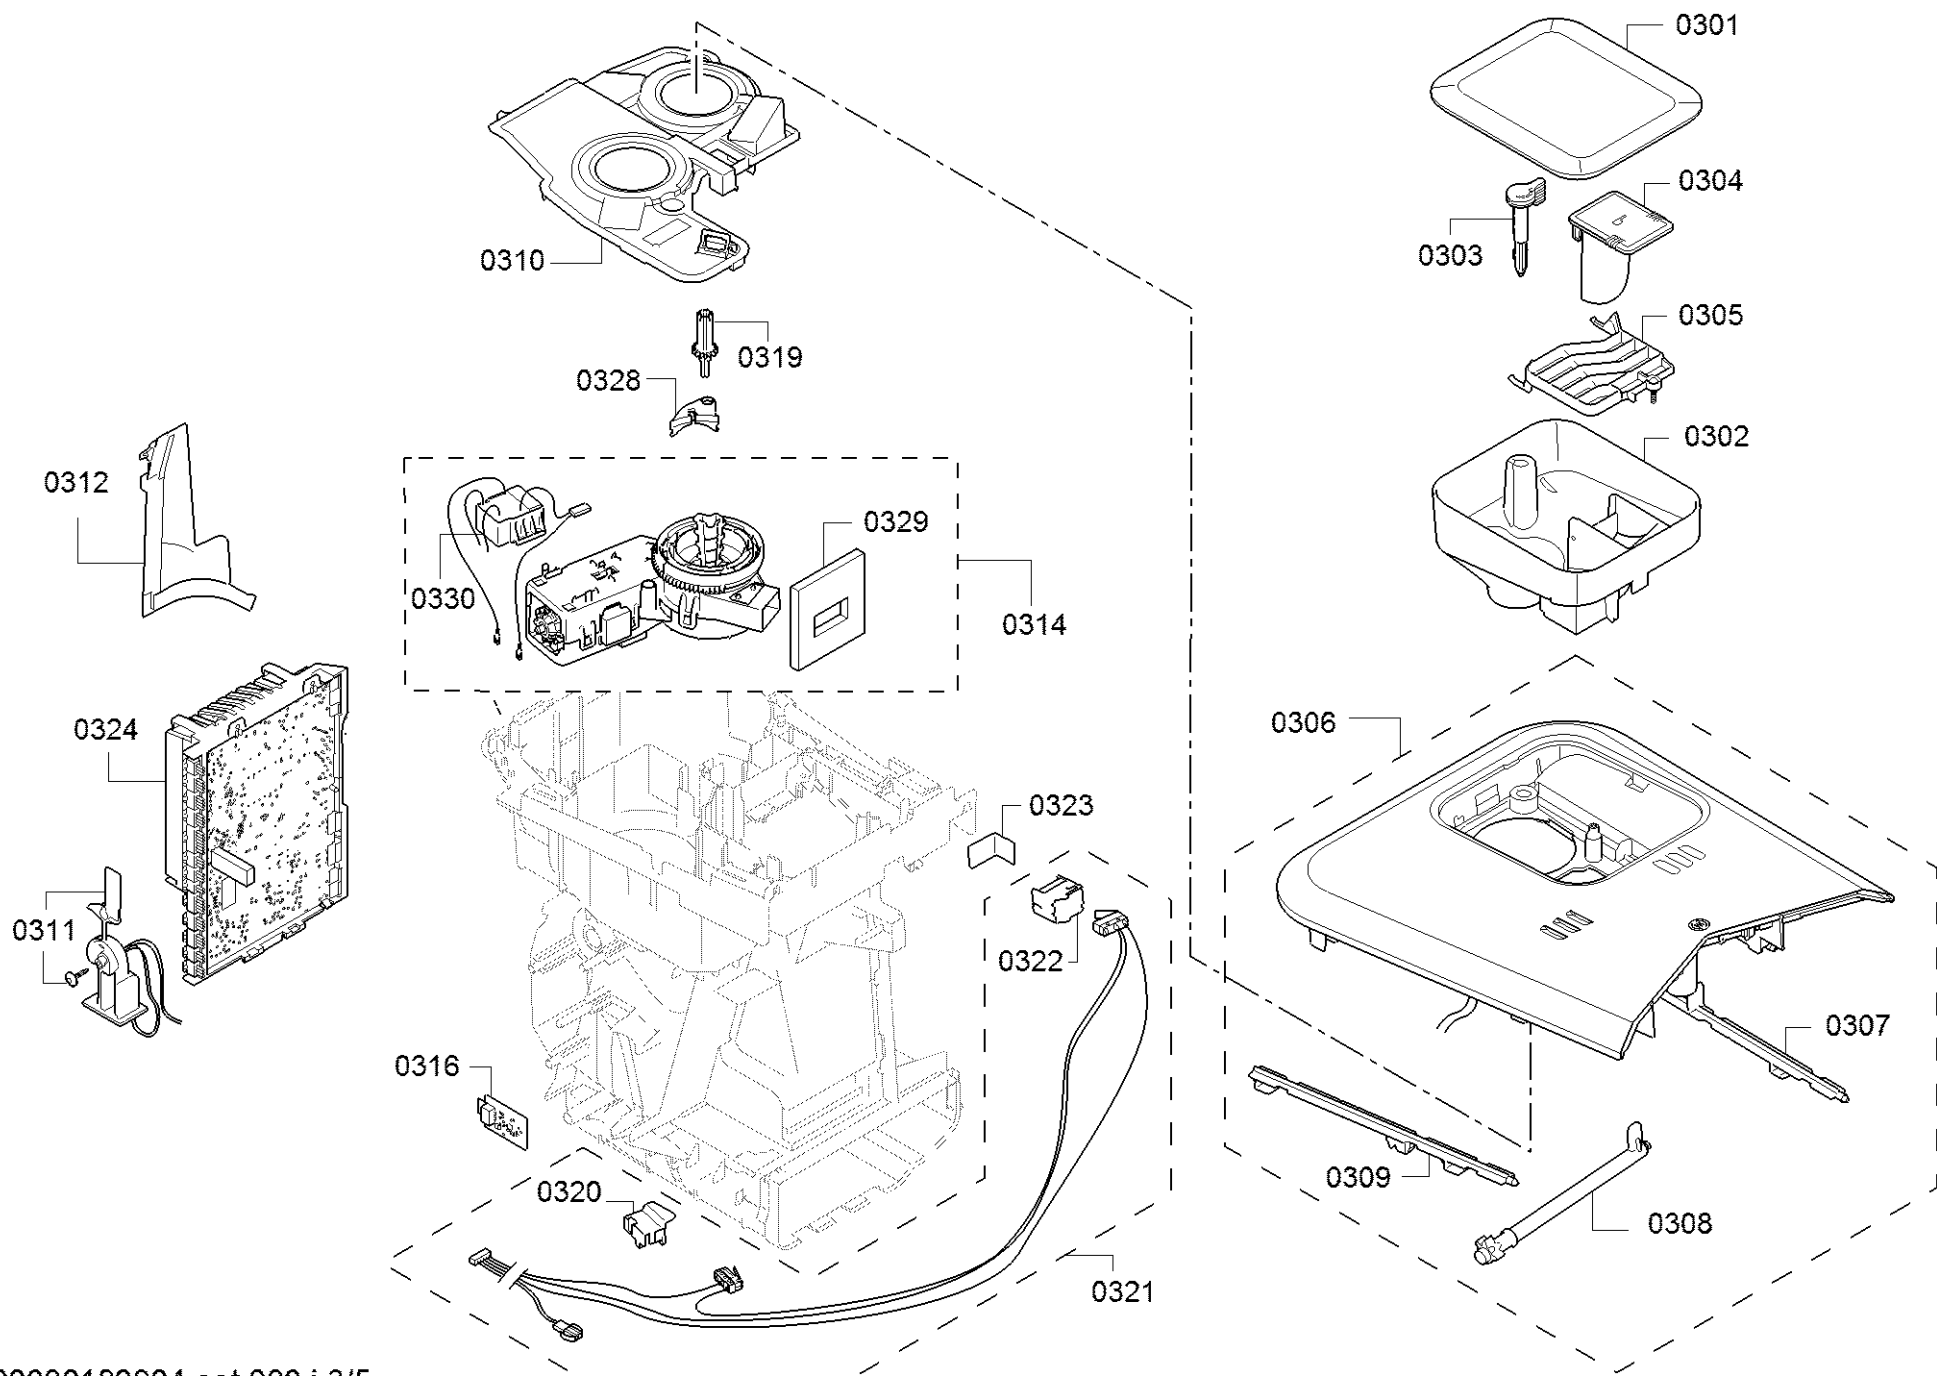

Positionsnummer	Ersatzteilnummer	Ersatz	Beschreibung
0101	11011649		Gehäuse-Vorderteil
0102	12009861		Träger
0103	12009862		Abdeckung
0104	12009865	12023053	Bedienmodul unprogrammiert
0104	12010571		Bedienmodul programmiert
0105	12009872		Abdeckung
0106	12010388	12035785	Verbindungsteil
0107	00636975		Ablauf-Set
0108	12009871		Schlauch
0109	12009859		Träger
0110	00637470		Drehgriff-Vorwahl
0111	11010429		Schale
0112	11010428	11060200	Schale
0114	12009869		Gitter
0115	12009870		Blech
0118	12011741		Taste
0119	00620832		Löffel
0120	11011374	11047848	Milchbehälter
0121	11011410		Milchbehälter
0122	12010389	12024768	Deckel
0123	00637471		Schlauch
0124	00754124	12011773	Rohr
0142	00638782		Kabel
0124	12030607		Rohr

Positionsnummer	Ersatzteilnummer	Ersatz	Beschreibung
0201	11010423		Tank
0202	00636972		Griff
0204	00575491	17000705	Wasserfilter
0205	11012654		GehÄd'useseitenteil
0206	10000145		Feder
0208	11012653		GehÄd'use-RÄijckteil
0209	11012119		GehÄd'useseitenteil
0211	11010424		TÄijr
0212	11011679		GehÄd'use-Unterteil
0213	00029464		Gummifuss
0216	12009867		Einsatz
0217	12011920		Schlauch
0218	12011712		Einsatz
0220	12028006		Anschlusskabel