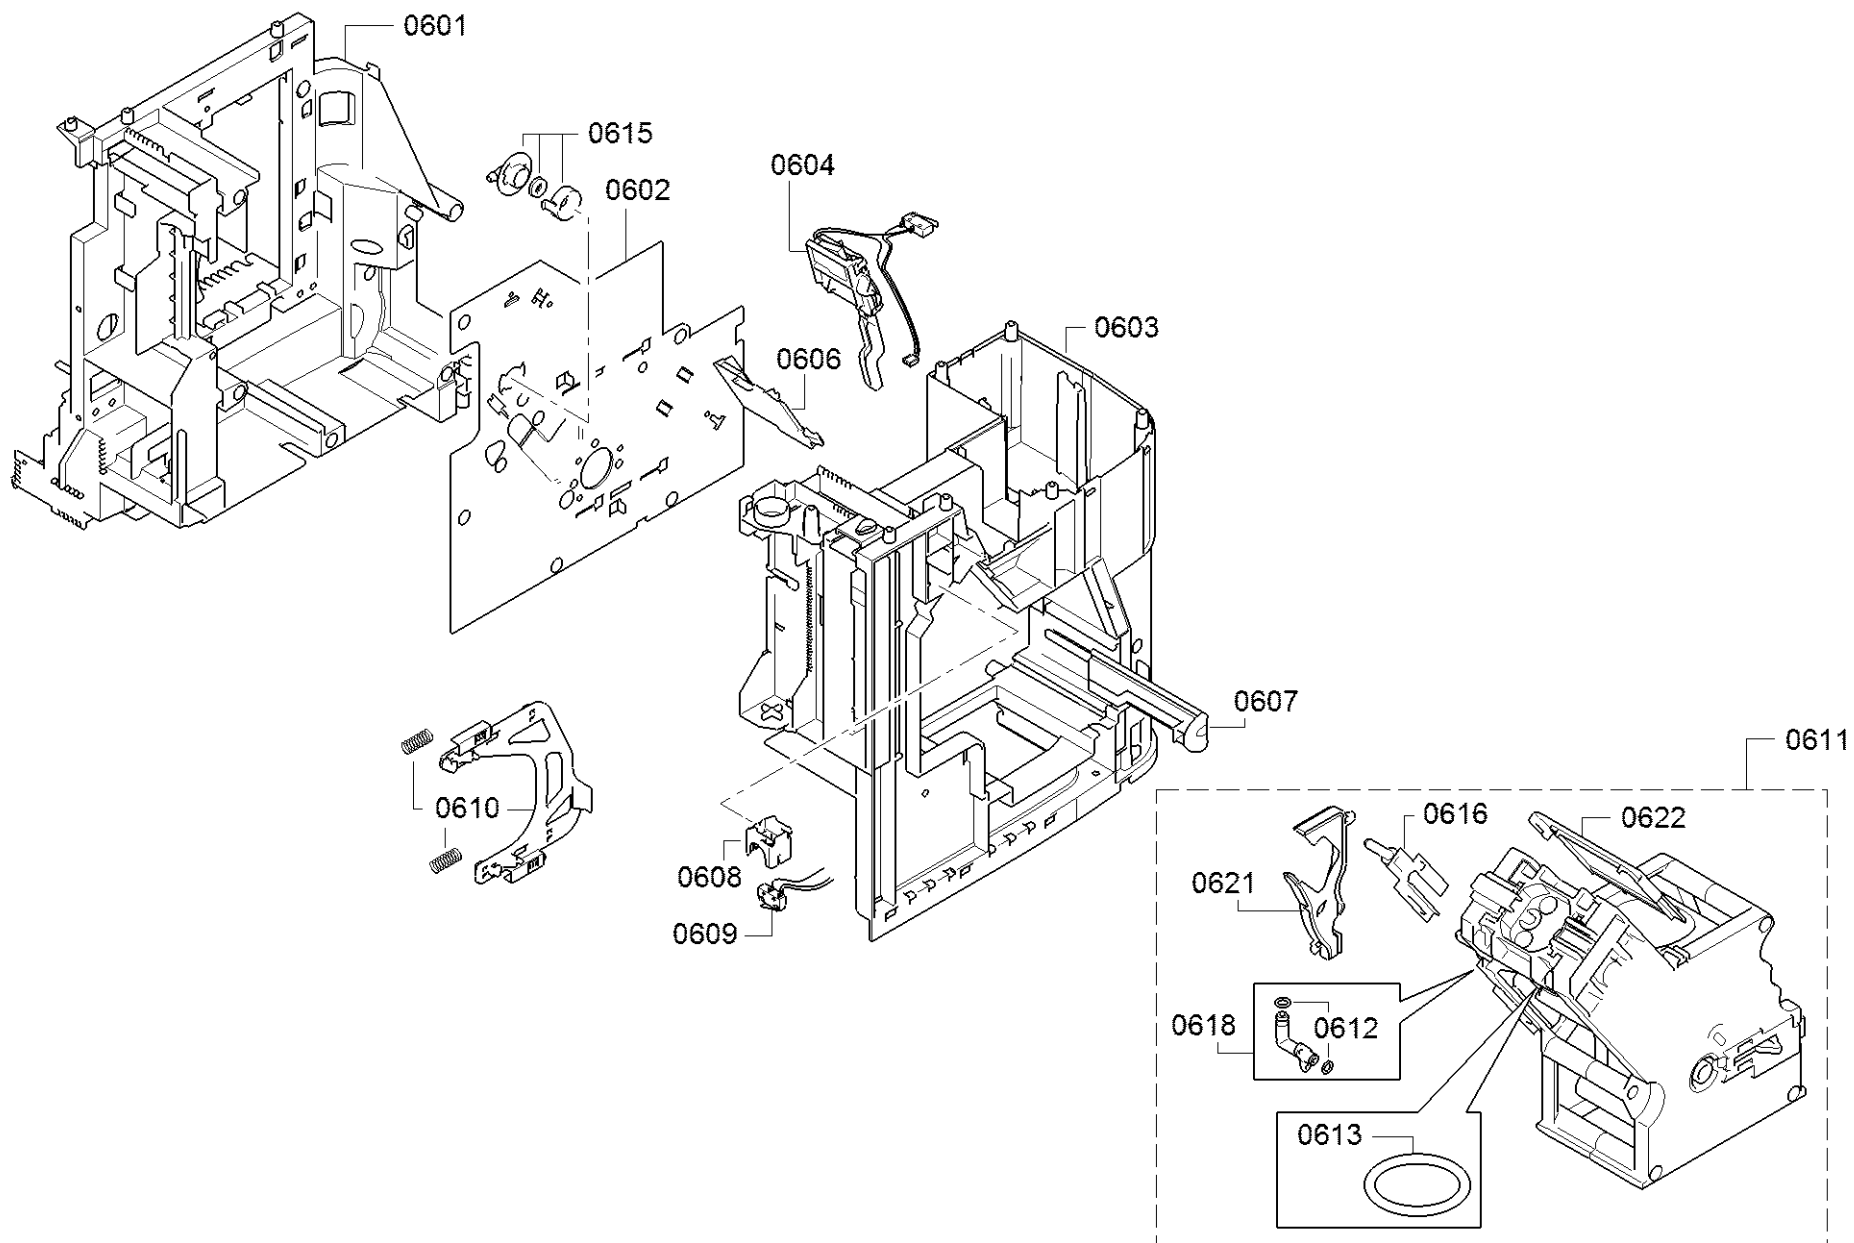

Positionsnummer	Ersatzteilnummer	Ersatz	Beschreibung
0401	00672191		Halter
0402	00659865	12008609	Pumpe
0403	00658964		DÄdmpfer
0404	00614604		Kabel
0405	00614605	00635167	Halter
0406	00614606		Dichtung
0407	00622127		DÄdmpfer PulsationsdÄdmpfer fÄijr Elektropumpe
0408	00627600		Durchflussmelder
0409	00647098		Ventilsitz
0411	00647099		Schlauch
0412	00614610		Schlauchklemme
0413	00614611		Dichtung
0418	00647100		Durchlauferhitzer
0419	00614611		Dichtung
0421	00614612		Dichtung
0422	00614614		Splint
0423	00614618		Anschluss
0424	00614650	00617089	Anschluss
0425	00647103		Kupplung
0426	00656165		Platte
0427	00647105		Schlauch
0428	00647105		Schlauch
0429	00647106		BehÄd'iter
0430	00614623		Schraubensatz
0431	00614624		Schraube
0432	00614621		Dichtung
0433	00614625		TÄijlle
0434	00614614		Splint
0435	00647107	00653513	Motor
0436	00647108		Rohr
0437	00614621		Dichtung
0438	00614621		Dichtung
0439	00614614		Splint
0440	00614626		DÄijse
0441	00614627	00632990	Bausatz
0442	00614621		Dichtung
0443	00654842		Ventil

Positionsnummer	Ersatzteilnummer	Ersatz	Beschreibung
0444	00615280		Feder
0445	00623022		TÄijlle
0420	00751219		NTC-Widerstand
0417	00622062		Anschluss

Positionsnummer	Ersatzteilnummer	Ersatz	Beschreibung
0601	00145409		TrÄdger
0602	00144960		Blech
0603	00145410		TrÄdger
0604	00750598		Schaltelement
0606	00626452		Abdeckung
0607	00614636		Taste
0608	00614637	00621202	TrÄdger
0609	00614638	00616878	Kabelbaum
0610	00647113		Schieber
0611	00709700	11014117	BrÄijhgruppe / BrÄijheinheit komplett fÄijr Kaffee
0612	00614639	00636489	Ring
0613	00625379		Dichtung
0615	00615281	00635961	Verbindungsteil
0616	00615283	00636486	Kupplung
0618	00616637	00636487	Anschlusseinheit
0621	00622024		Dichtung
0622	00622025		Abdeckung