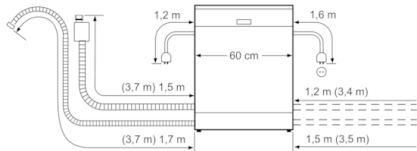

**Serie | 4, Szabadonálló mosogatógép, 60 cm,
silver-inox
SMS46LI00E**

( ) Werte mit Verlängerungssatz